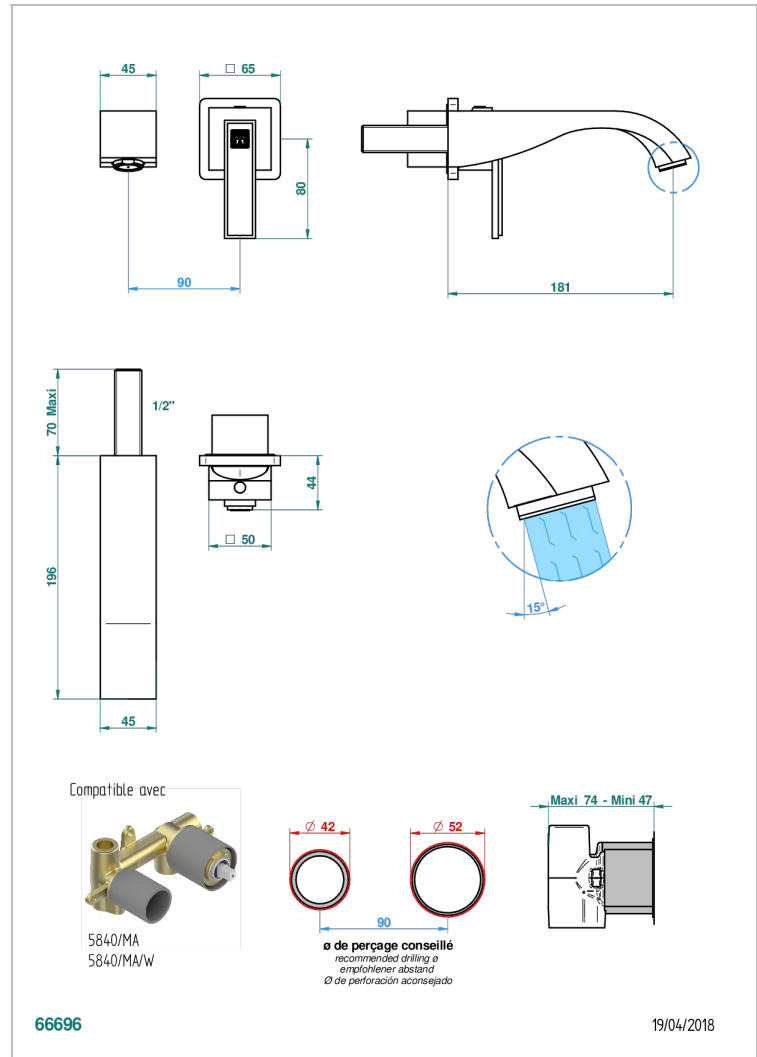

MASQUE DE FEMME SOLAIRE

A2S-6541B

THG[®]
PARIS

Garniture pour mitigeur de lavabo mural, à encastrer (2 arrivées 1/2" et 1 sortie 1/2") avec bec

CARACTÉRISTIQUES

- Masque de Femme Solaire
- Garniture pour mitigeur de lavabo mural, à encastrer (2 arrivées 1/2" et 1 sortie 1/2") avec bec

PRODUITS ASSOCIÉS

- Ref. G00-5840/MA Partie à encastrer pour mitigeur mural à encastrer avec sortie F 1/2

FINITIONS DISPONIBLES

Chromé - A02
Chromé / doré - G02
Chromé mat - C02
Doré brillant - F01
Doré mat - F07
Nickel brillant - B01

Nickel mat - C01
Noir mat céramique - D30
Or pâle - F30
Or pâle mat - F31