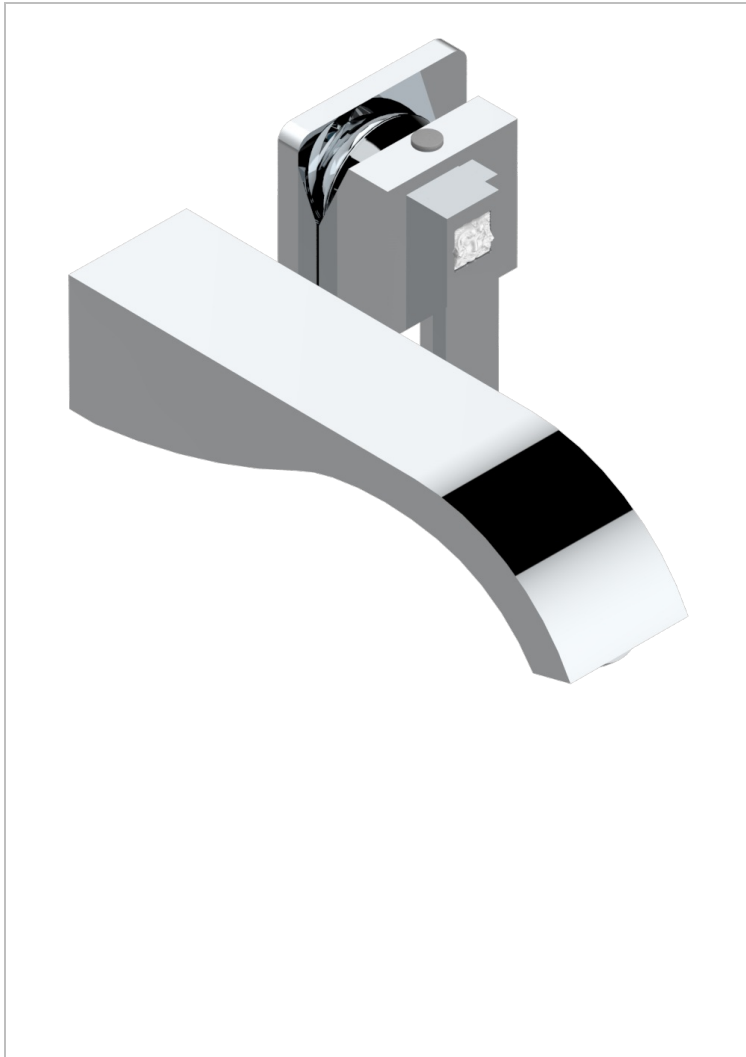

MASQUE DE FEMME SOLAIRE

A2S-6541B

THG[®]
PARIS

Garniture pour mitigeur de lavabo mural, à encastrer (2 arrivées 1/2" et 1 sortie 1/2") avec bec

CARACTÉRISTIQUES

- Masque de Femme Solaire
- Garniture pour mitigeur de lavabo mural, à encastrer (2 arrivées 1/2" et 1 sortie 1/2") avec bec

PRODUITS ASSOCIÉS

- Ref. G00-5840/MA Partie à encastrer pour mitigeur mural à encastrer avec sortie F 1/2

FINITIONS DISPONIBLES

Chromé - A02
Chromé / doré - G02
Chromé mat - C02
Doré brillant - F01
Doré mat - F07
Nickel brillant - B01

Nickel mat - C01
Noir mat céramique - D30
Or pâle - F30
Or pâle mat - F31