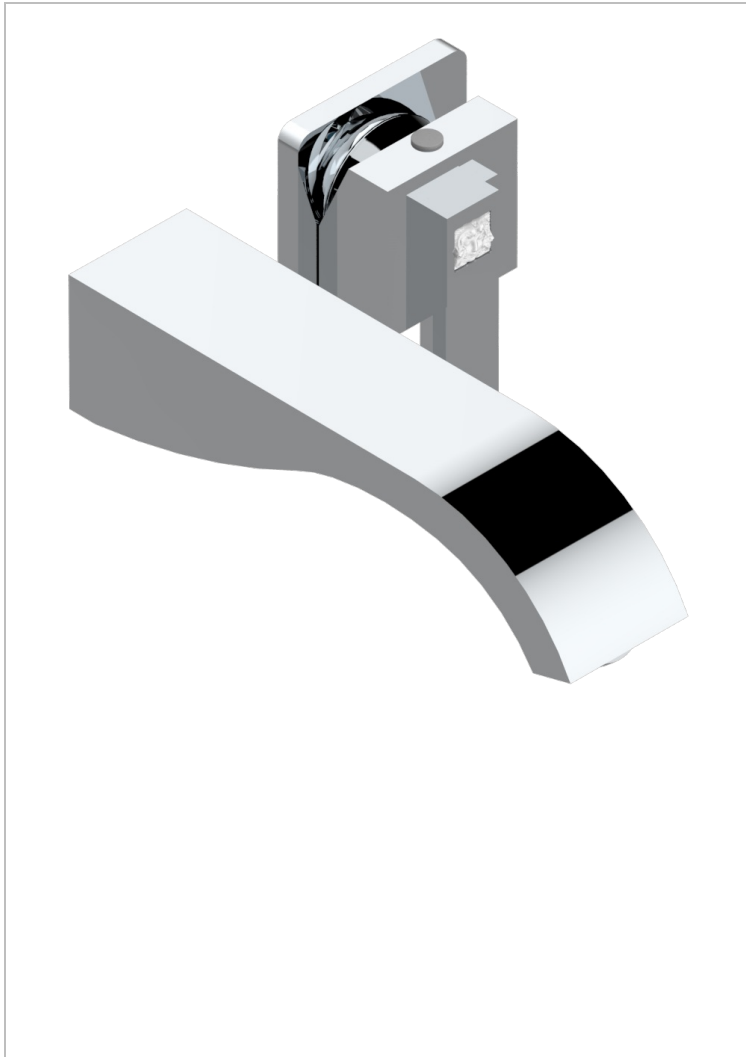

# MASQUE DE FEMME SOLAIRE

A2S-6541B

THG<sup>®</sup>  
PARIS

Trim only for Built-in basin mixer with spout (two x 1/2" inlets and one 1/2" outlet), without waste

## CARACTERÍSTICAS

- Masque de Femme Solaire
- Trim only for Built-in basin mixer with spout (two x 1/2" inlets and one 1/2" outlet), without waste

## PRODUCTOS RELACIONADOS

- Ref. G00-5840/MA Parte empotrada para mezclador mural con salida hembra 1/2

## ACABADOS DISPONIBLES

Cerámica negra mate - D30  
Cromo - A02  
Cromo / dorado - G02  
Cromo mate - C02  
Dorado - F01  
Dorado mate - F07

Dorado pálido - F30  
Dorado pálido mate (sin barniz) - F31  
Níquel - B01  
Níquel mate - C01