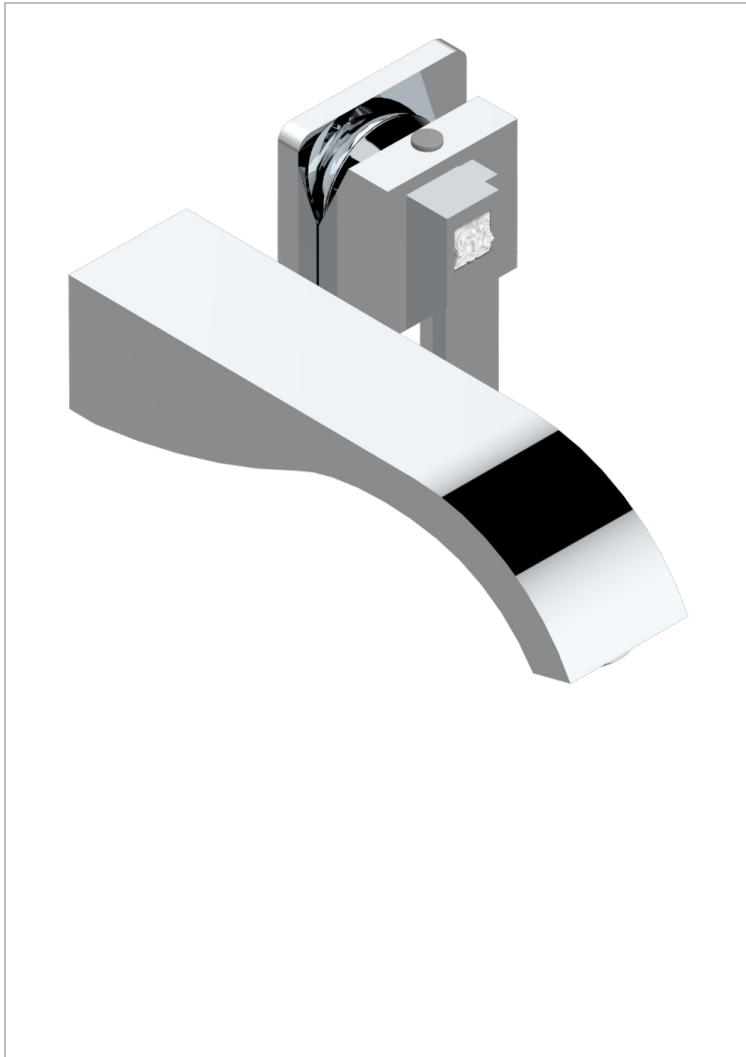

MASQUE DE FEMME SOLAIRE

A2S-6541B

Garnitur für Unterputz-Waschtisch-Einhandmischer mit Auslauf

THG[®]
PARIS

EIGENSCHAFTEN

- Masque de Femme solaire
- Garnitur für Unterputz-Waschtisch-Einhandmischer mit Auslauf

ÄHNLICHE PRODUKTE

- Ref. G00-5840/MA Up-teil für up-mischer, 1/2"

VERFÜGBARE OBERFLÄCHEN

Blassgold - F30
Blassgold matt unlackiert - F31
Chrom - A02
Chrom / gold - G02
Chrom matt - C02
Gold - F01

Gold matt - F07
Mattschwarz keramik - D30
Nickel matt - C01
Silbernickel - B01