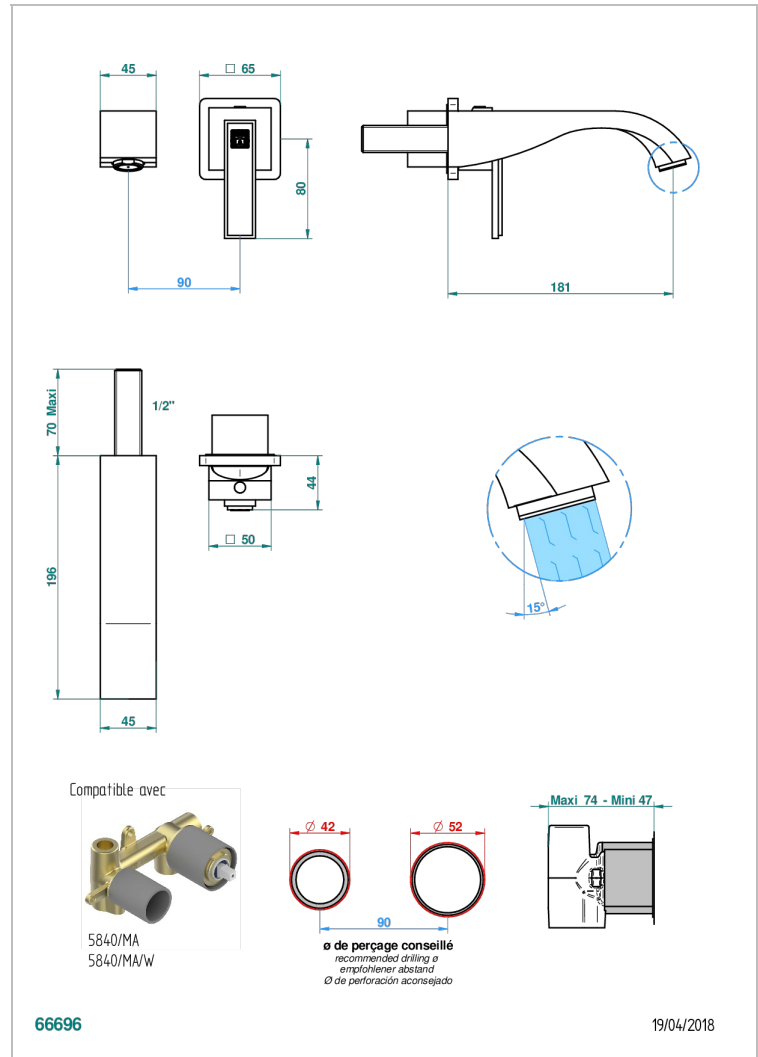

MASQUE DE FEMME SOLAIRE

A2S-6541B

Garnitur für Unterputz-Waschtisch-Einhandmischer mit Auslauf

THG[®]
PARIS

EIGENSCHAFTEN

- Masque de Femme solaire
- Garnitur für Unterputz-Waschtisch-Einhandmischer mit Auslauf

ÄHNLICHE PRODUKTE

- Ref. G00-5840/MA Up-teil für up-mischer, 1/2"

VERFÜGBARE OBERFLÄCHEN

Blassgold - F30
Blassgold matt unlackiert - F31
Chrom - A02
Chrom / gold - G02
Chrom matt - C02
Gold - F01

Gold matt - F07
Mattschwarz keramik - D30
Nickel matt - C01
Silbernickel - B01