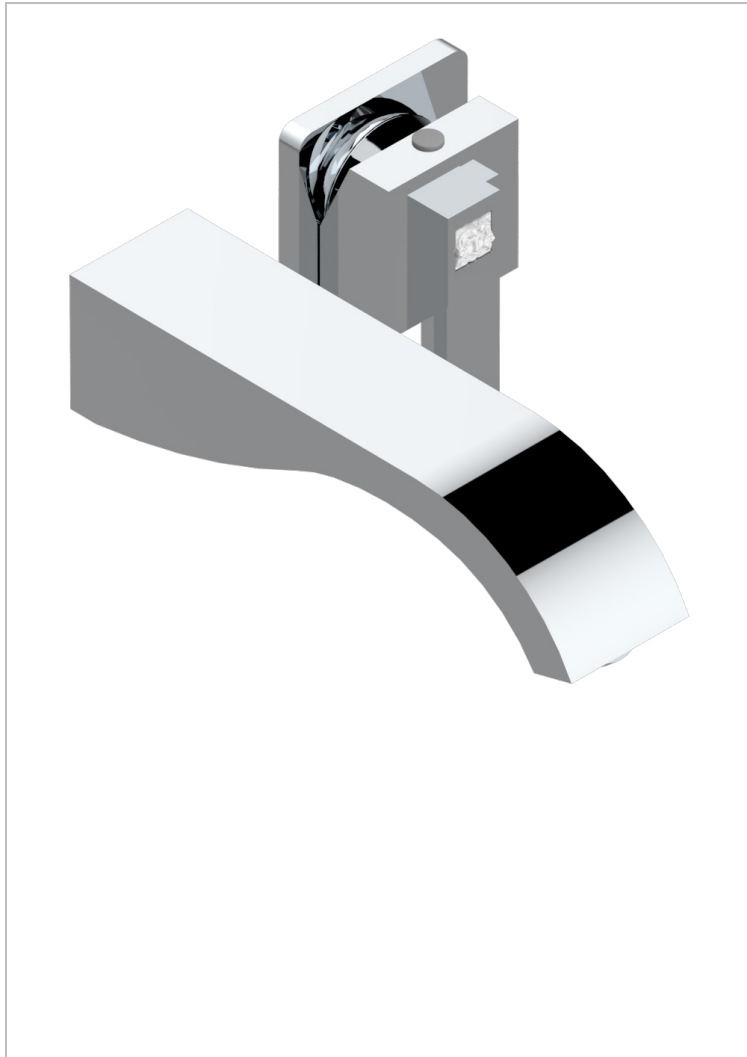

# MASQUE DE FEMME SOLAIRE

A2S-6541B

THG<sup>®</sup>  
PARIS

Garniture pour mitigeur de lavabo mural, à encastrer ( 2 arrivées 1/2" et 1 sortie 1/2") avec bec

## CARACTÉRISTIQUES

- Masque de Femme Solaire
- Garniture pour mitigeur de lavabo mural, à encastrer ( 2 arrivées 1/2" et 1 sortie 1/2") avec bec

## PRODUITS ASSOCIÉS

- Ref. G00-5840/MA Partie à encastrer pour mitigeur mural à encastrer avec sortie F 1/2

## FINITIONS DISPONIBLES

Chromé - A02  
Chromé / doré - G02  
Chromé mat - C02  
Doré brillant - F01  
Doré mat - F07  
Nickel brillant - B01

Nickel mat - C01  
Noir mat céramique - D30  
Or pâle - F30  
Or pâle mat - F31