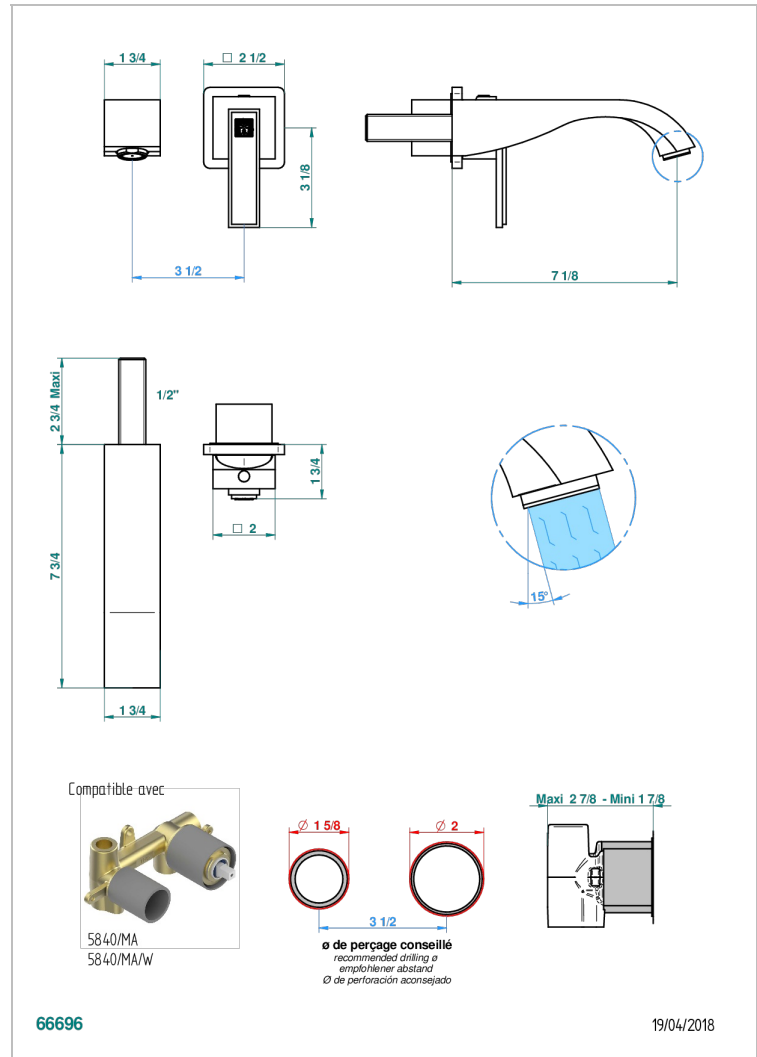

# MASQUE DE FEMME SOLAIRE

A2S-6541B

THG<sup>®</sup>  
PARIS

Garniture pour mitigeur de lavabo mural, à encastrer ( 2 arrivées 1/2" et 1 sortie 1/2") avec bec

## CARACTÉRISTIQUES

- Masque de Femme Solaire
- Garniture pour mitigeur de lavabo mural, à encastrer ( 2 arrivées 1/2" et 1 sortie 1/2") avec bec

## PRODUITS ASSOCIÉS

- Ref. G00-5840/MA Partie à encastrer pour mitigeur mural à encastrer avec sortie F 1/2