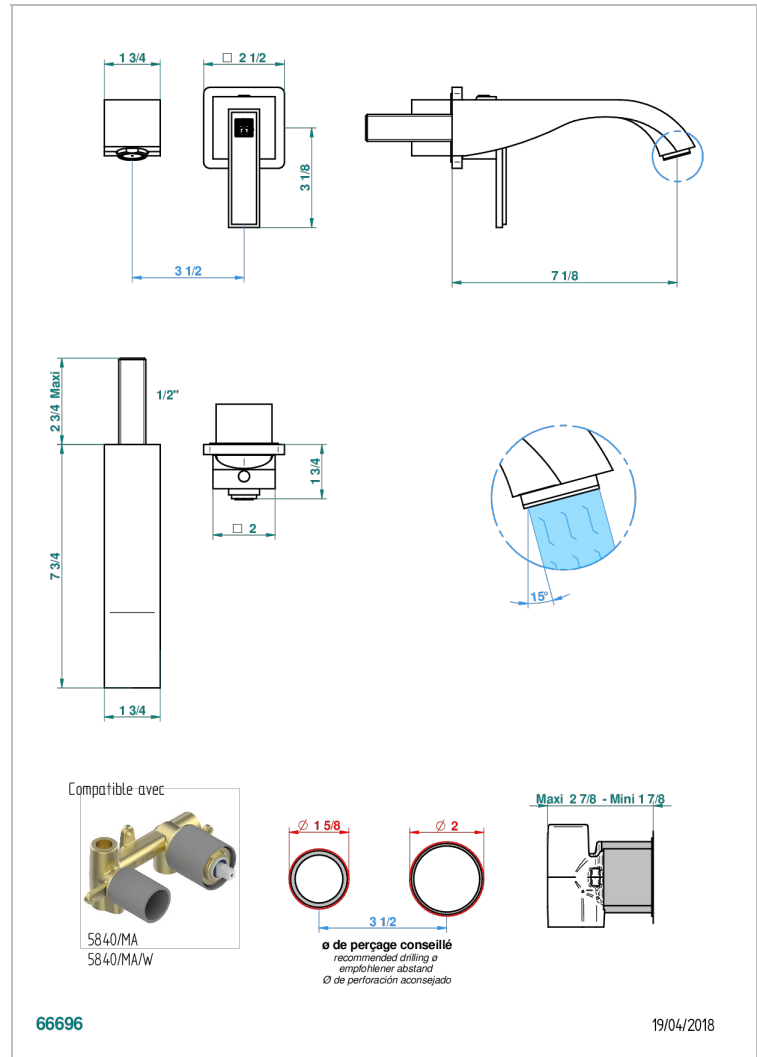

MASQUE DE FEMME SOLAIRE

A2S-6541B

Garnitur für Unterputz-Waschtisch-Einhandmischer mit Auslauf

THG[®]
PARIS

EIGENSCHAFTEN

- Masque de Femme solaire
- Garnitur für Unterputz-Waschtisch-Einhandmischer mit Auslauf

ÄHNLICHE PRODUKTE

- Ref. G00-5840/MA Up-teil für up-mischer, 1/2"

VERFÜGBARE OBERFLÄCHEN

Blassgold - F30
Blassgold matt unlackiert - F31
Chrom - A02
Chrom / gold - G02
Chrom matt - C02
Gold - F01

Gold matt - F07
Mattschwarz keramik - D30
Nickel matt - C01
Silbernickel - B01