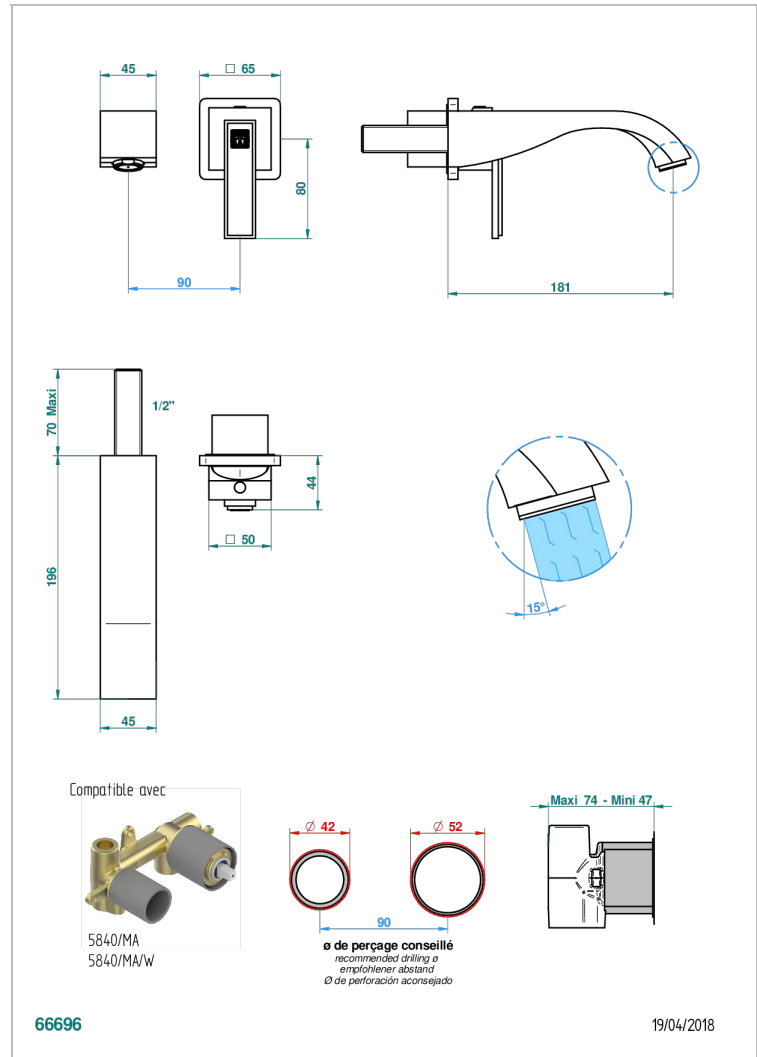

MASQUE DE FEMME LUNAIRE

A2R-6541B

THG[®]
PARIS

Garniture pour mitigeur de lavabo mural, à encastrer (2 arrivées 1/2" et 1 sortie 1/2") avec bec

CARACTÉRISTIQUES

- Masque de Femme Lunaire
- Garniture pour mitigeur de lavabo mural, à encastrer (2 arrivées 1/2" et 1 sortie 1/2") avec bec

PRODUITS ASSOCIÉS

- Ref. G00-5840/MAUS Partie à encastrer pour mitigeur mural à encastrer avec sortie F 1/2

FINITIONS DISPONIBLES

Chromé - A02
Chromé / doré - G02
Chromé mat - C02
Doré brillant - F01
Doré mat - F07
Nickel brillant - B01

Nickel mat - C01
Noir mat céramique - D30
Or pâle - F30
Or pâle mat - F31