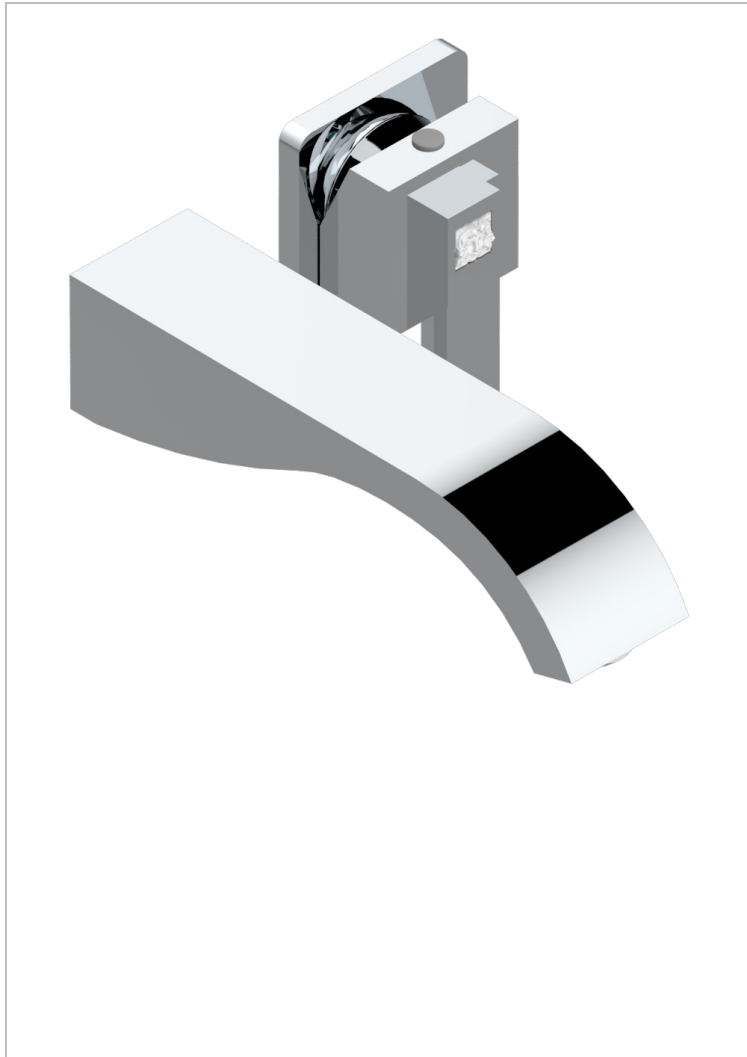

MASQUE DE FEMME LUNAIRE

A2R-6541B

THG[®]
PARIS

Garniture pour mitigeur de lavabo mural, à encastrer (2 arrivées 1/2" et 1 sortie 1/2") avec bec

CARACTÉRISTIQUES

- Masque de Femme Lunaire
- Garniture pour mitigeur de lavabo mural, à encastrer (2 arrivées 1/2" et 1 sortie 1/2") avec bec

PRODUITS ASSOCIÉS

- Ref. G00-5840/MAUS Partie à encastrer pour mitigeur mural à encastrer avec sortie F 1/2

FINITIONS DISPONIBLES

Chromé - A02
Chromé / doré - G02
Chromé mat - C02
Doré brillant - F01
Doré mat - F07
Nickel brillant - B01

Nickel mat - C01
Noir mat céramique - D30
Or pâle - F30
Or pâle mat - F31