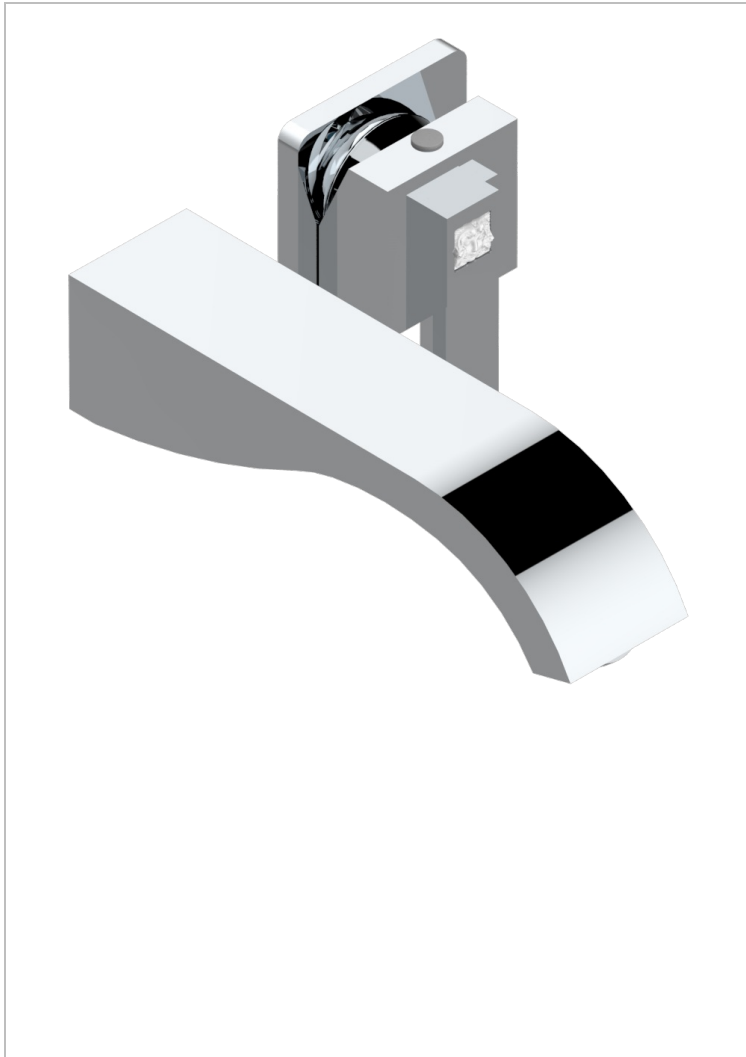

MASQUE DE FEMME LUNAIRE

A2R-6541B

THG[®]
PARIS

Garniture pour mitigeur de lavabo mural, à encastrer (2 arrivées 1/2" et 1 sortie 1/2") avec bec

CARACTÉRISTIQUES

- Masque de Femme Lunaire
- Garniture pour mitigeur de lavabo mural, à encastrer (2 arrivées 1/2" et 1 sortie 1/2") avec bec

PRODUITS ASSOCIÉS

- Ref. G00-5840/MA/W Partie à encastrer pour mitigeur mural à encastrer avec sortie F 1/2 - certifiée WRAS

FINITIONS DISPONIBLES

Chromé - A02
Chromé / doré - G02
Chromé mat - C02
Doré brillant - F01
Doré mat - F07
Nickel brillant - B01

Nickel mat - C01
Noir mat céramique - D30
Or pâle - F30
Or pâle mat - F31