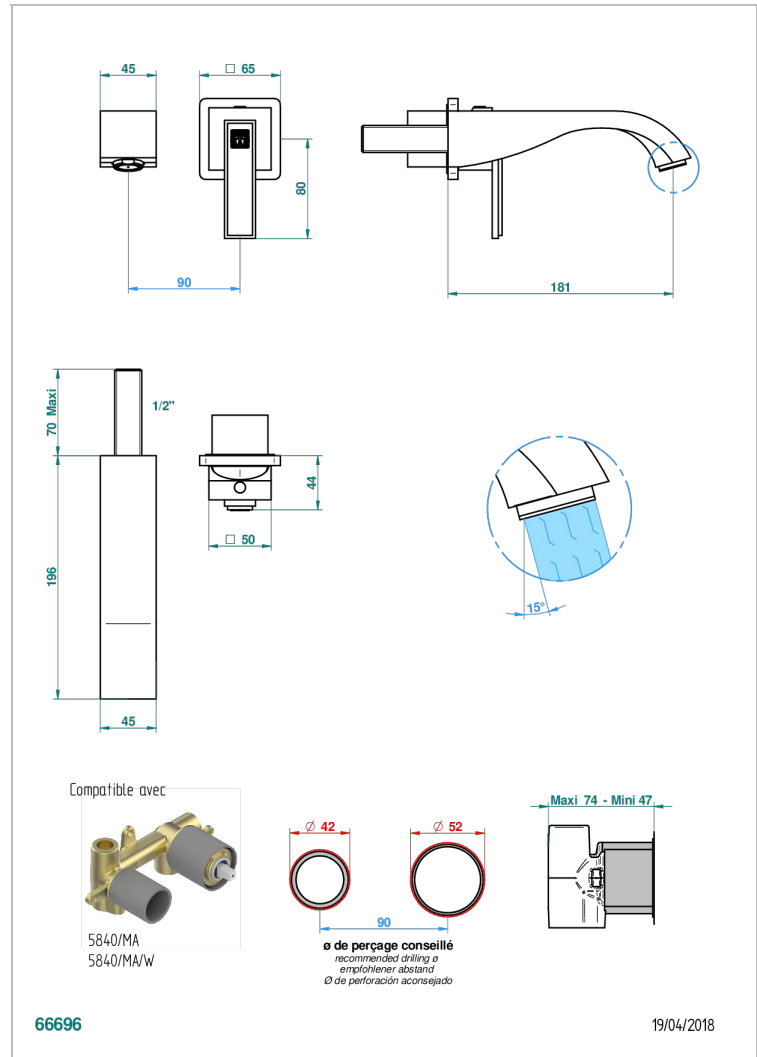

MASQUE DE FEMME LUNAIRE

A2R-6541B

THG[®]
PARIS

Garniture pour mitigeur de lavabo mural, à encastrer (2 arrivées 1/2" et 1 sortie 1/2") avec bec

CARACTÉRISTIQUES

- Masque de Femme Lunaire
- Garniture pour mitigeur de lavabo mural, à encastrer (2 arrivées 1/2" et 1 sortie 1/2") avec bec

PRODUITS ASSOCIÉS

- Ref. G00-5840/MA/W Partie à encastrer pour mitigeur mural à encastrer avec sortie F 1/2 - certifiée WRAS

FINITIONS DISPONIBLES

Chromé - A02
Chromé / doré - G02
Chromé mat - C02
Doré brillant - F01
Doré mat - F07
Nickel brillant - B01

Nickel mat - C01
Noir mat céramique - D30
Or pâle - F30
Or pâle mat - F31