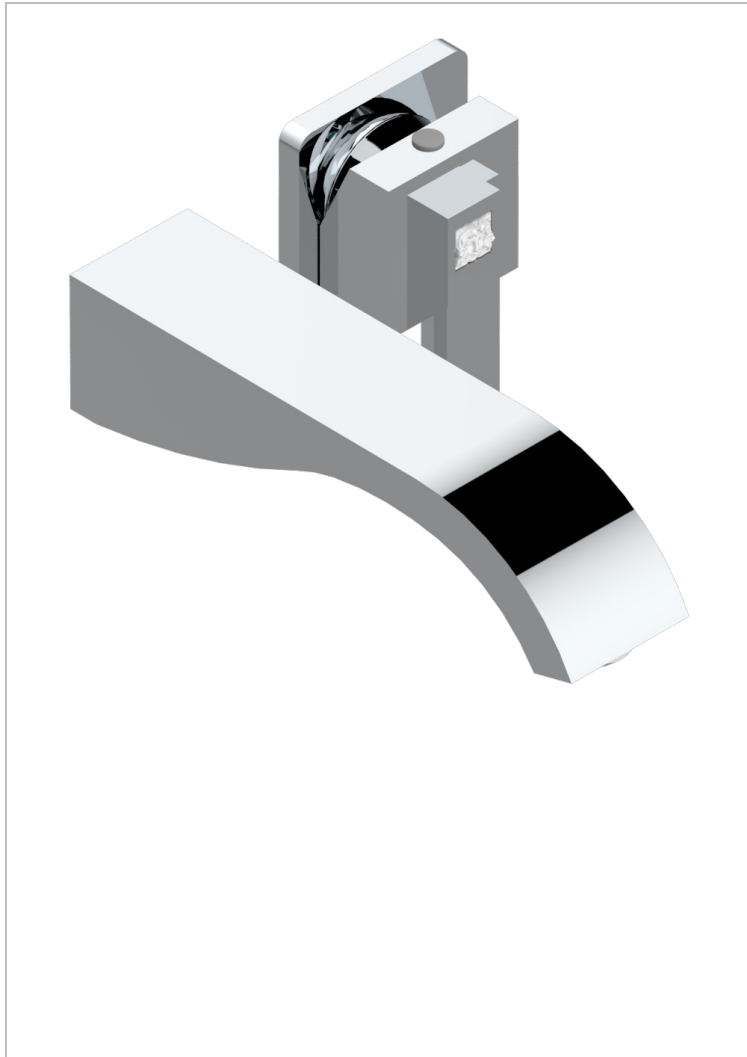

MASQUE DE FEMME LUNAIRE

A2R-6541B

THG[®]
PARIS

Garniture pour mitigeur de lavabo mural, à encastrer (2 arrivées 1/2" et 1 sortie 1/2") avec bec

CARACTÉRISTIQUES

- Masque de Femme Lunaire
- Garniture pour mitigeur de lavabo mural, à encastrer (2 arrivées 1/2" et 1 sortie 1/2") avec bec

PRODUITS ASSOCIÉS

- Ref. G00-5840/MA/W Partie à encastrer pour mitigeur mural à encastrer avec sortie F 1/2 - certifiée WRAS

FINITIONS DISPONIBLES

Chromé - A02
Chromé / doré - G02
Chromé mat - C02
Doré brillant - F01
Doré mat - F07
Nickel brillant - B01

Nickel mat - C01
Noir mat céramique - D30
Or pâle - F30
Or pâle mat - F31