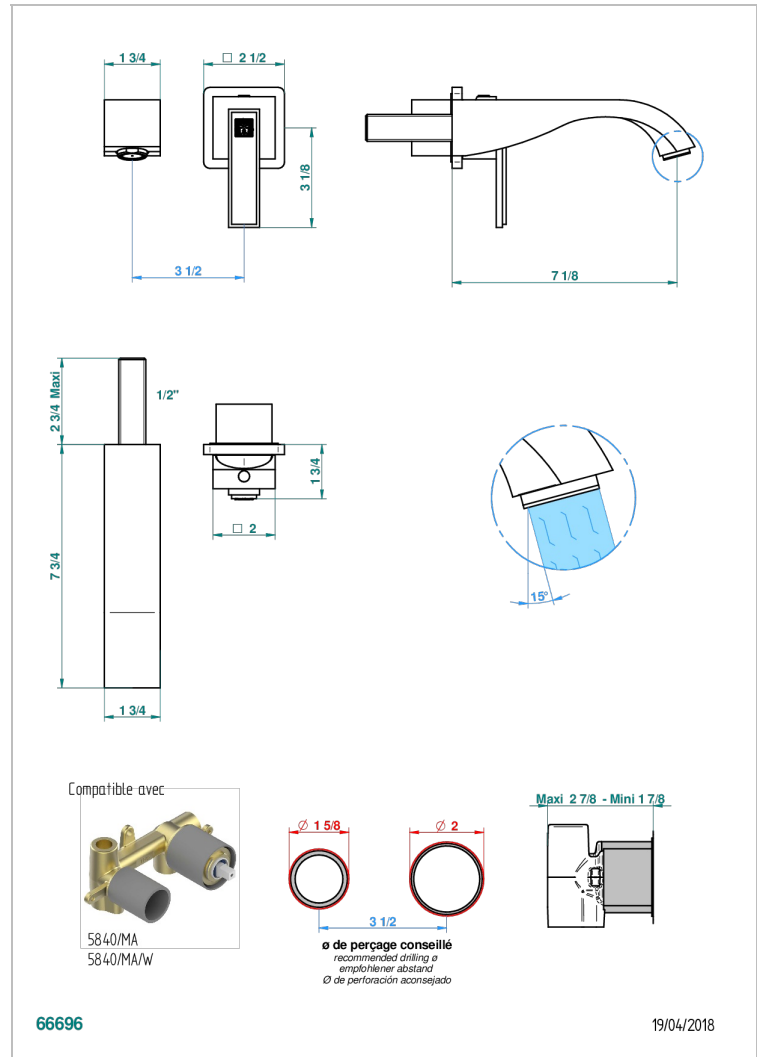

MASQUE DE FEMME LUNAIRE

A2R-6541B

THG[®]
PARIS

Garniture pour mitigeur de lavabo mural, à encastrer (2 arrivées 1/2" et 1 sortie 1/2") avec bec

CARACTÉRISTIQUES

- Masque de Femme Lunaire
- Garniture pour mitigeur de lavabo mural, à encastrer (2 arrivées 1/2" et 1 sortie 1/2") avec bec

PRODUITS ASSOCIÉS

- Ref. G00-5840/MA/W Partie à encastrer pour mitigeur mural à encastrer avec sortie F 1/2 - certifiée WRAS

FINITIONS DISPONIBLES

Chromé - A02
Chromé / doré - G02
Chromé mat - C02
Doré brillant - F01
Doré mat - F07
Nickel brillant - B01

Nickel mat - C01
Noir mat céramique - D30
Or pâle - F30
Or pâle mat - F31