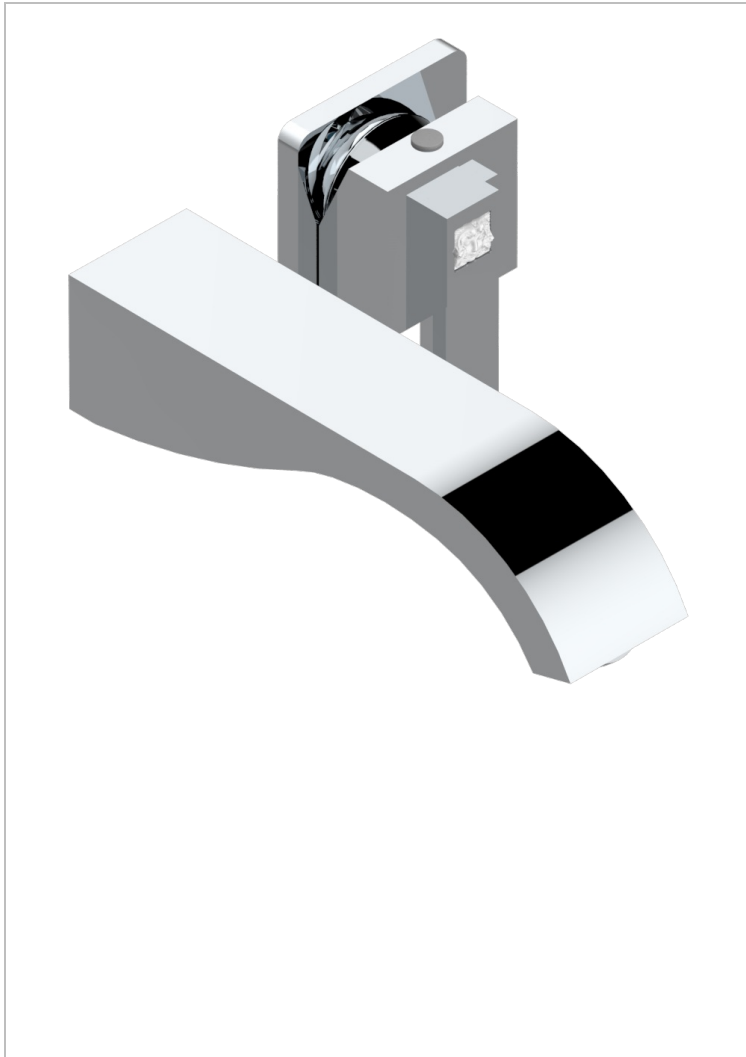

MASQUE DE FEMME LUNAIRE

A2R-6541B

THG[®]
PARIS

Garniture pour mitigeur de lavabo mural, à encastrer (2 arrivées 1/2" et 1 sortie 1/2") avec bec

CARACTÉRISTIQUES

- Masque de Femme Lunaire
- Garniture pour mitigeur de lavabo mural, à encastrer (2 arrivées 1/2" et 1 sortie 1/2") avec bec

PRODUITS ASSOCIÉS

- Ref. G00-5840/MA Partie à encastrer pour mitigeur mural à encastrer avec sortie F 1/2

FINITIONS DISPONIBLES

Chromé - A02
Chromé / doré - G02
Chromé mat - C02
Doré brillant - F01
Doré mat - F07
Nickel brillant - B01

Nickel mat - C01
Noir mat céramique - D30
Or pâle - F30
Or pâle mat - F31