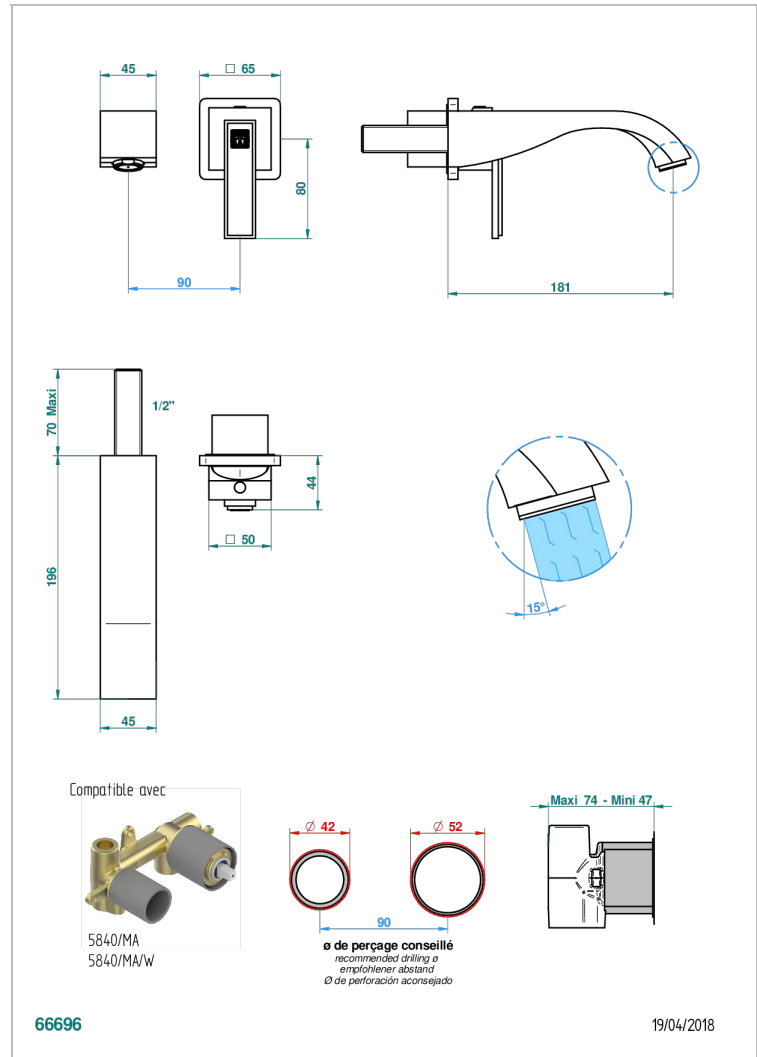

MASQUE DE FEMME LUNAIRE

A2R-6541B

Garnitur für Unterputz-Waschtisch-Einhandmischer mit Auslauf

THG[®]
PARIS

EIGENSCHAFTEN

- Masque de Femme lunaire
- Garnitur für Unterputz-Waschtisch-Einhandmischer mit Auslauf

ÄHNLICHE PRODUKTE

- Ref. G00-5840/MA Up-teil für up-mischer, 1/2"

VERFÜGBARE OBERFLÄCHEN

Blassgold - F30
Blassgold matt unlackiert - F31
Chrom - A02
Chrom / gold - G02
Chrom matt - C02
Gold - F01

Gold matt - F07
Mattschwarz keramik - D30
Nickel matt - C01
Silbernickel - B01