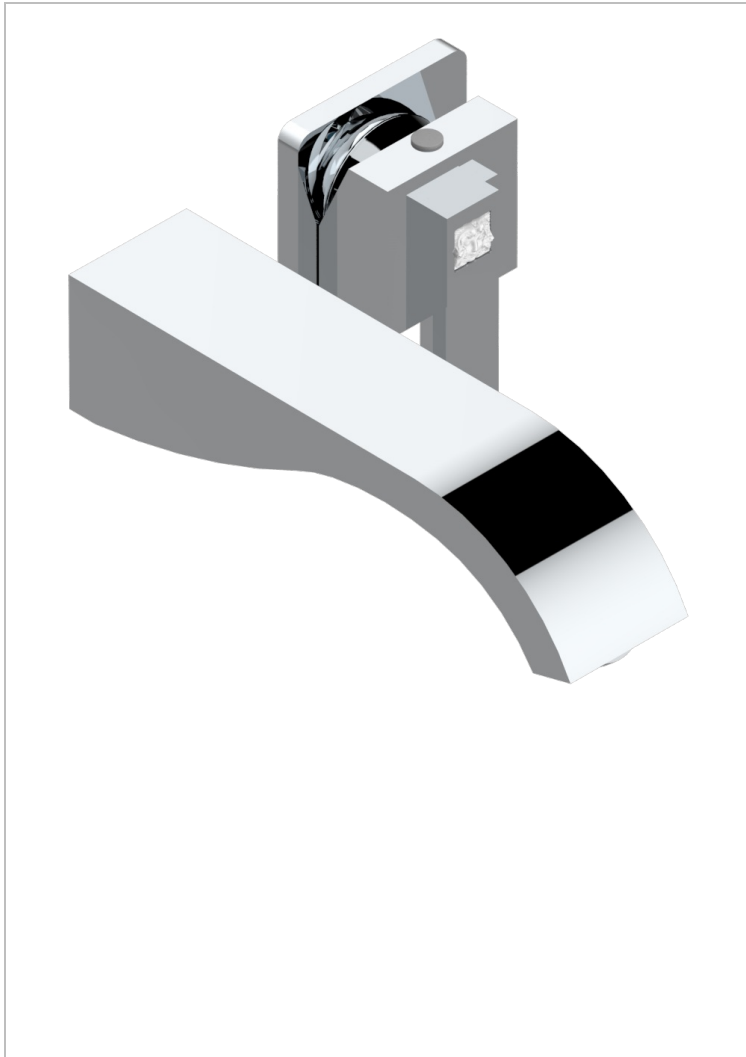

MASQUE DE FEMME LUNAIRE

A2R-6541B

THG[®]
PARIS

Trim only for Built-in basin mixer with spout (two x 1/2" inlets and one 1/2" outlet), without waste

CARACTERÍSTICAS

- Masque de Femme Lunaire
- Trim only for Built-in basin mixer with spout (two x 1/2" inlets and one 1/2" outlet), without waste

PRODUCTOS RELACIONADOS

- Ref. G00-5840/MA Parte empotrada para mezclador mural con salida hembra 1/2"

ACABADOS DISPONIBLES

Cerámica negra mate - D30
Cromo - A02
Cromo / dorado - G02
Cromo mate - C02
Dorado - F01
Dorado mate - F07

Dorado pálido - F30
Dorado pálido mate (sin barniz) - F31
Níquel - B01
Níquel mate - C01