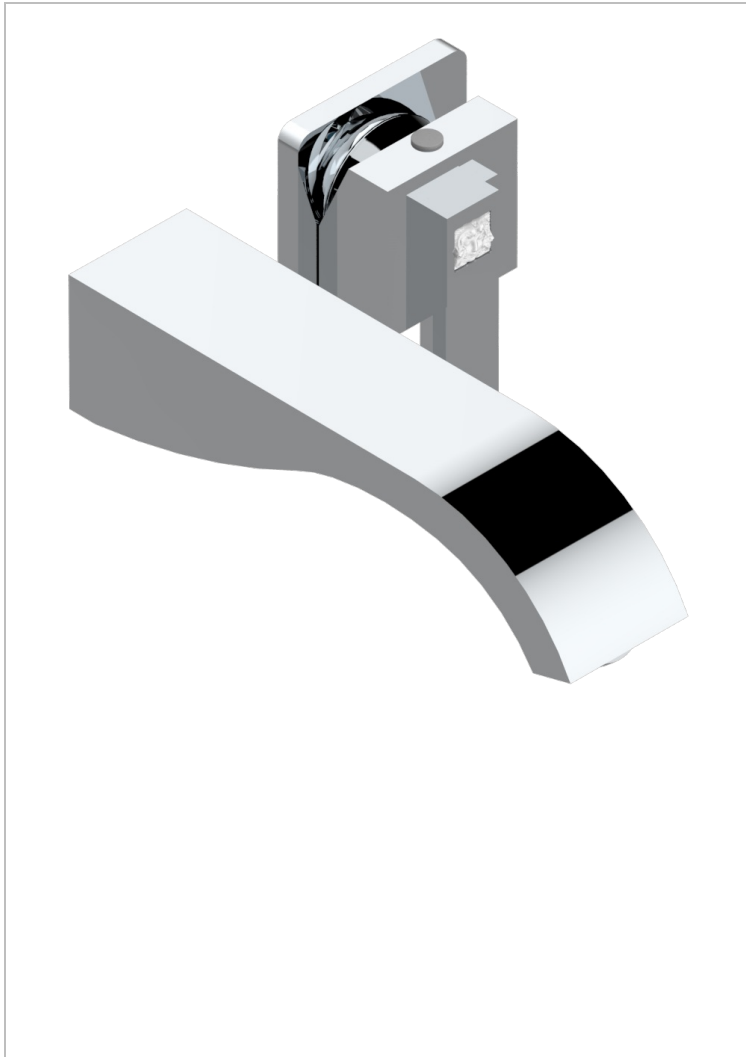

# MASQUE DE FEMME LUNAIRE

A2R-6541B

Garnitur für Unterputz-Waschtisch-Einhandmischer mit Auslauf

THG<sup>®</sup>  
PARIS

## EIGENSCHAFTEN

- Masque de Femme lunaire
- Garnitur für Unterputz-Waschtisch-Einhandmischer mit Auslauf

## ÄHNLICHE PRODUKTE

- Ref. G00-5840/MA Up-teil für up-mischer, 1/2"

## VERFÜGBARE OBERFLÄCHEN

Blassgold - F30  
Blassgold matt unlackiert - F31  
Chrom - A02  
Chrom / gold - G02  
Chrom matt - C02  
Gold - F01

Gold matt - F07  
Mattschwarz keramik - D30  
Nickel matt - C01  
Silbernickel - B01