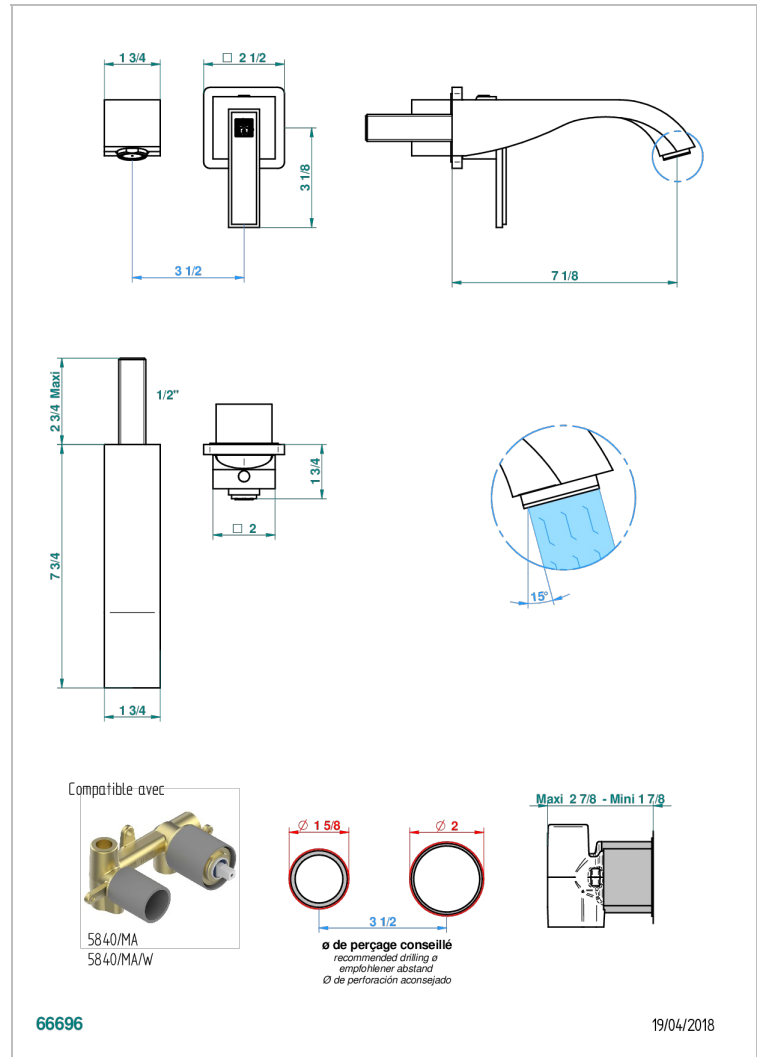

# MASQUE DE FEMME LUNAIRE

A2R-6541B

Garnitur für Unterputz-Waschtisch-Einhandmischer mit Auslauf

THG<sup>®</sup>  
PARIS

## EIGENSCHAFTEN

- Masque de Femme lunaire
- Garnitur für Unterputz-Waschtisch-Einhandmischer mit Auslauf

## ÄHNLICHE PRODUKTE

- Ref. G00-5840/MA Up-teil für up-mischer, 1/2"