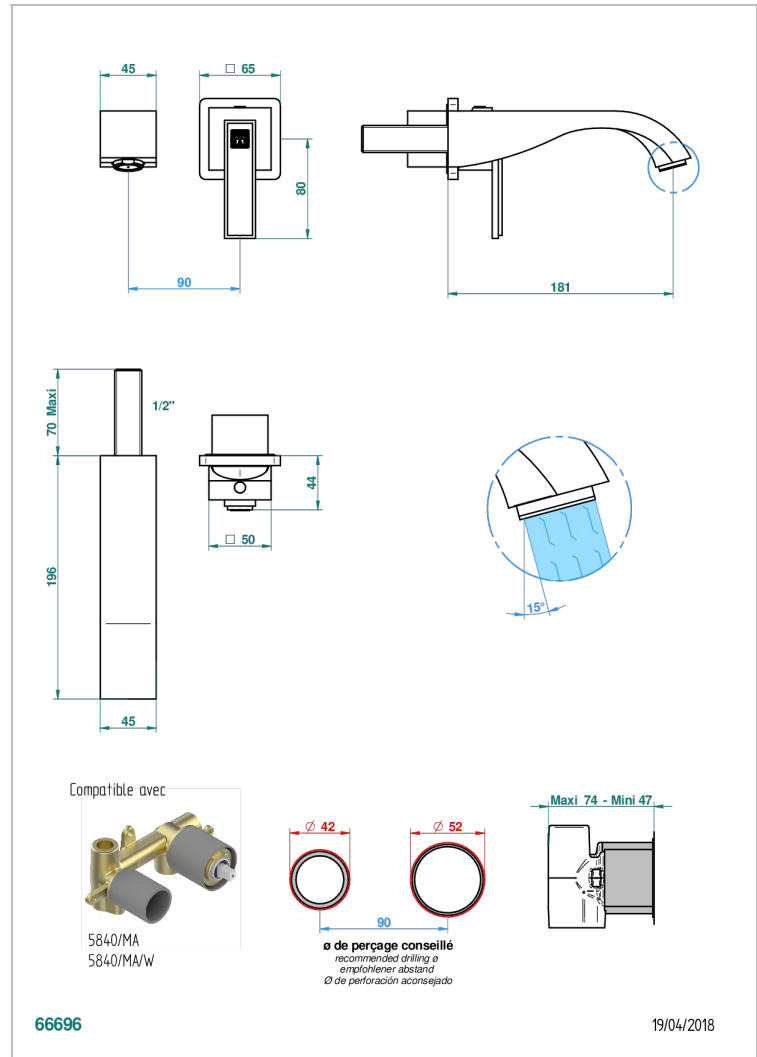

MASQUE DE FEMME, LUNAIRE

A2R-6541B

THG[®]
PARIS

Trim only for Built-in basin mixer with spout (two x 1/2" inlets and one 1/2" outlet), without waste

ХАРАКТЕРИСТИКИ

- Masque de Femme, lunaire
- Trim only for Built-in basin mixer with spout (two x 1/2" inlets and one 1/2" outlet), without waste

СВЯЗАННЫЕ ТОВАРНЫЕ ПОЗИЦИИ

- Ref. G00-5840/MA Внутренняя часть для гигиенического душа со смесителем, усил. шлангом и лейкой с клапаном

ДОСТУПНЫЕ ВАРИАНТЫ ПОКРЫТИЙ

Black ceram - D30
Золото - F01
Матовое золото - F07
Матовое светлое золото - F31
Матовый никель - C01
Матовый хром - C02