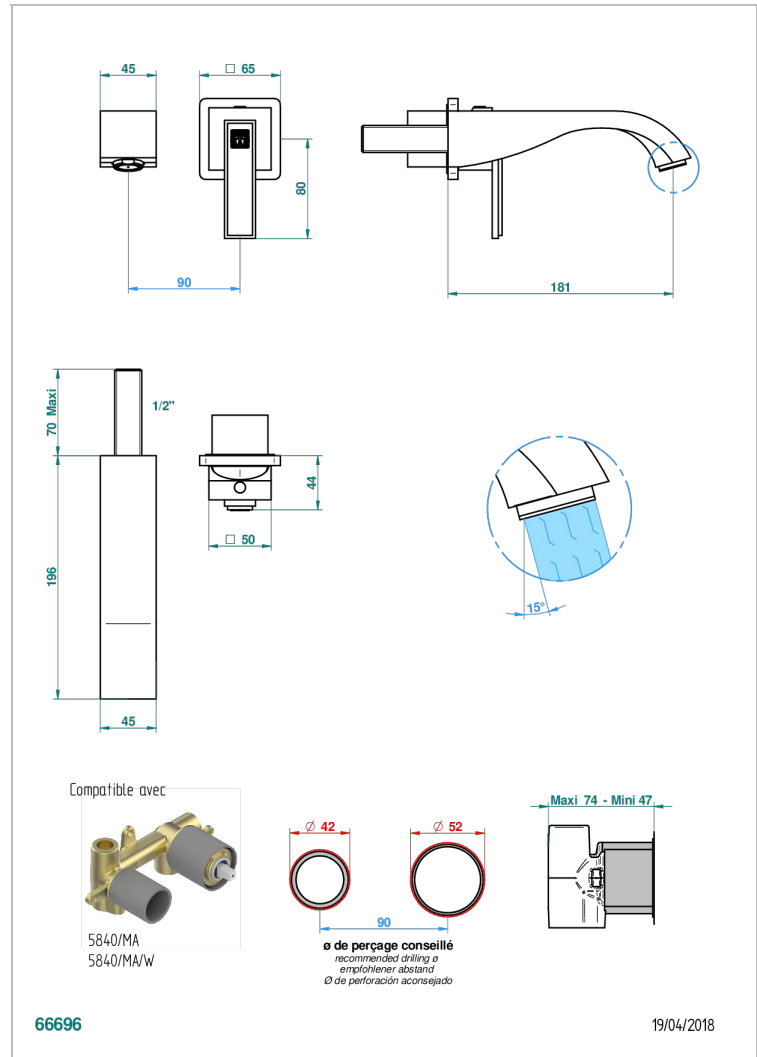

MASQUE DE FEMME LUNAIRE

A2R-6541B

THG[®]
PARIS

Garniture pour mitigeur de lavabo mural, à encastrer (2 arrivées 1/2" et 1 sortie 1/2") avec bec

CARACTÉRISTIQUES

- Masque de Femme Lunaire
- Garniture pour mitigeur de lavabo mural, à encastrer (2 arrivées 1/2" et 1 sortie 1/2") avec bec

PRODUITS ASSOCIÉS

- Ref. G00-5840/MA Partie à encastrer pour mitigeur mural à encastrer avec sortie F 1/2

FINITIONS DISPONIBLES

Chromé - A02
Chromé / doré - G02
Chromé mat - C02
Doré brillant - F01
Doré mat - F07
Nickel brillant - B01

Nickel mat - C01
Noir mat céramique - D30
Or pâle - F30
Or pâle mat - F31