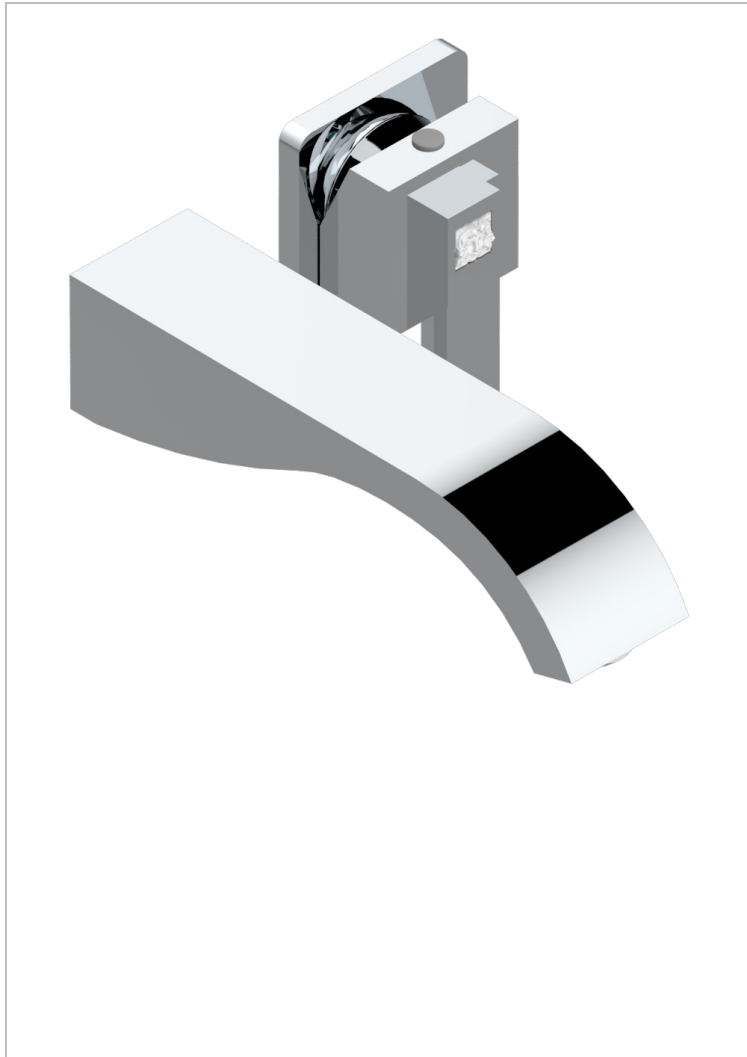

MASQUE DE FEMME LUNAIRE

A2R-6541B

THG[®]
PARIS

Garniture pour mitigeur de lavabo mural, à encastrer (2 arrivées 1/2" et 1 sortie 1/2") avec bec

CARACTÉRISTIQUES

- Masque de Femme Lunaire
- Garniture pour mitigeur de lavabo mural, à encastrer (2 arrivées 1/2" et 1 sortie 1/2") avec bec

PRODUITS ASSOCIÉS

- Ref. G00-5840/MA Partie à encastrer pour mitigeur mural à encastrer avec sortie F 1/2

FINITIONS DISPONIBLES

Chromé - A02
Chromé / doré - G02
Chromé mat - C02
Doré brillant - F01
Doré mat - F07
Nickel brillant - B01

Nickel mat - C01
Noir mat céramique - D30
Or pâle - F30
Or pâle mat - F31