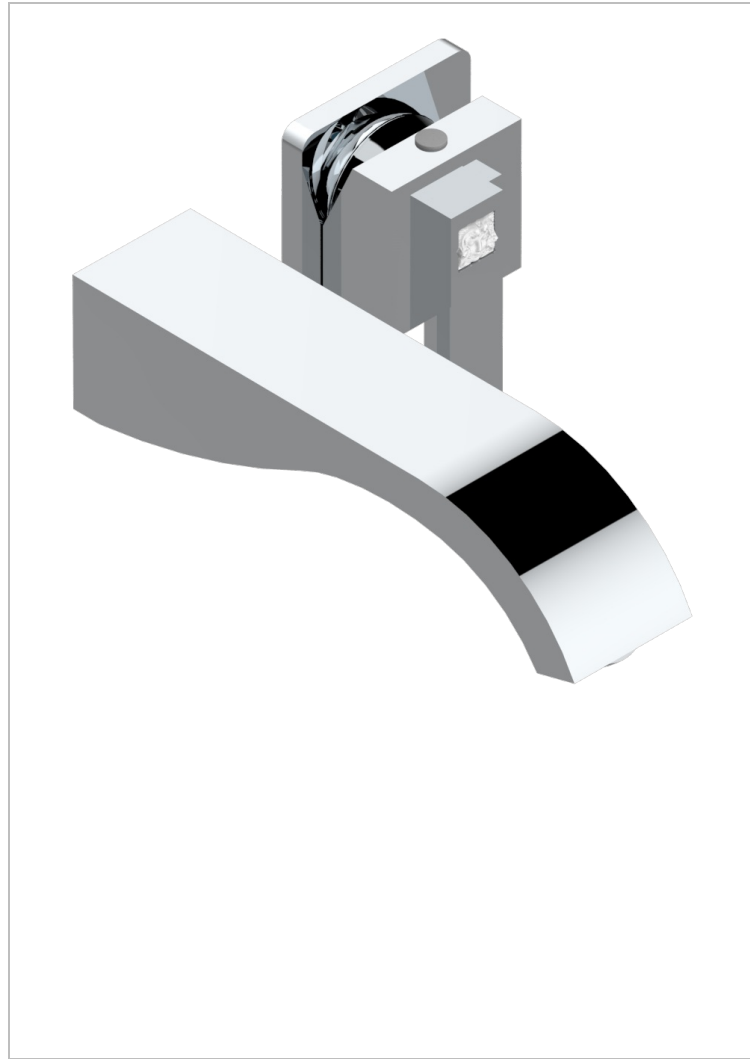

MASQUE DE FEMME LUNAIRE

A2R-6541B

THG[®]
PARIS

Trim only for Built-in basin mixer with spout (two x 1/2" inlets and one 1/2" outlet), without waste

CARACTERÍSTICAS

- Masque de Femme Lunaire
- Trim only for Built-in basin mixer with spout (two x 1/2" inlets and one 1/2" outlet), without waste

PRODUCTOS RELACIONADOS

- Ref. G00-5840/MA Parte empotrada para mezclador mural con salida hembra 1/2

ACABADOS DISPONIBLES

Cerámica negra mate - D30
Cromo - A02
Cromo / dorado - G02
Cromo mate - C02
Dorado - F01
Dorado mate - F07

Dorado pálido - F30
Dorado pálido mate (sin barniz) - F31
Níquel - B01
Níquel mate - C01