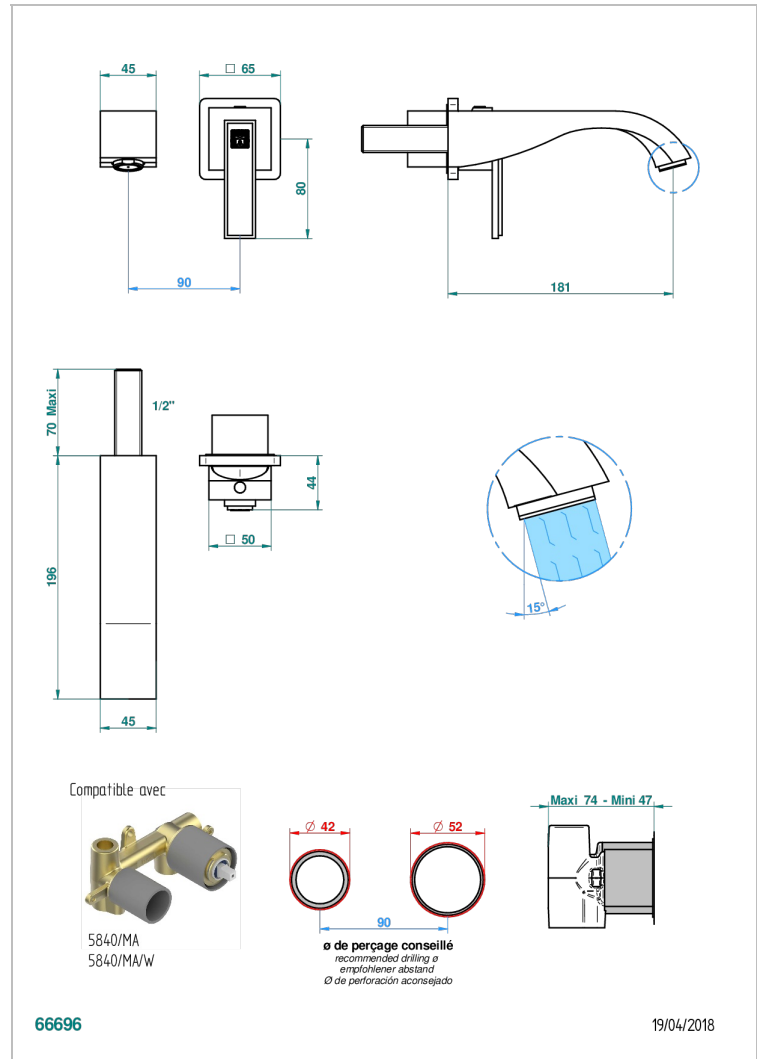

MASQUE DE FEMME LUNAIRE

A2R-6541B

Garnitur für Unterputz-Waschtisch-Einhandmischer mit Auslauf

THG[®]
PARIS

EIGENSCHAFTEN

- Masque de Femme lunaire
- Garnitur für Unterputz-Waschtisch-Einhandmischer mit Auslauf

ÄHNLICHE PRODUKTE

- Ref. G00-5840/MA Up-teil für up-mischer, 1/2"

VERFÜGBARE OBERFLÄCHEN

Blassgold - F30
Blassgold matt unlackiert - F31
Chrom - A02
Chrom / gold - G02
Chrom matt - C02
Gold - F01

Gold matt - F07
Mattschwarz keramik - D30
Nickel matt - C01
Silbernickel - B01