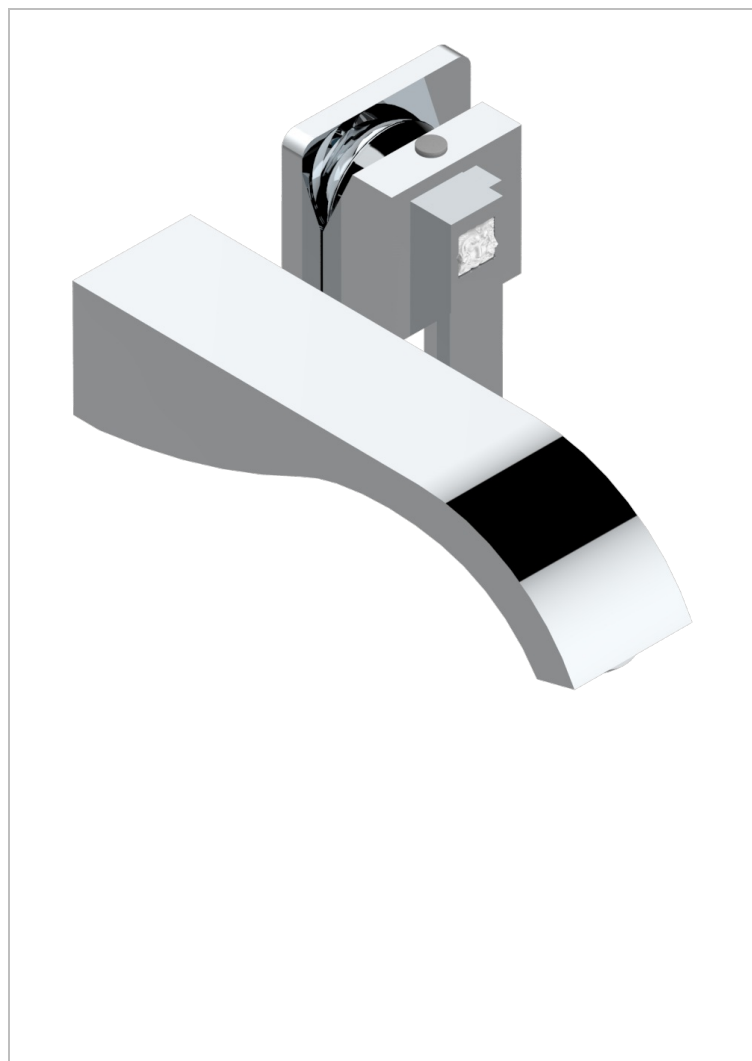

MASQUE DE FEMME, LUNAIRE

A2R-6541B

THG[®]
PARIS

Trim only for Built-in basin mixer with spout (two x 1/2" inlets and one 1/2" outlet), without waste

ХАРАКТЕРИСТИКИ

- Masque de Femme, lunaire
- Trim only for Built-in basin mixer with spout (two x 1/2" inlets and one 1/2" outlet), without waste

СВЯЗАННЫЕ ТОВАРНЫЕ ПОЗИЦИИ

- Ref. G00-5840/MA Внутренняя часть для гигиенического душа со смесителем, усил. шлангом и лейкой с клапаном

ДОСТУПНЫЕ ВАРИАНТЫ ПОКРЫТИЙ

Black ceram - D30
Золото - F01
Матовое золото - F07
Матовое светлое золото - F31
Матовый никель - C01
Матовый хром - C02

Никель - B01
Светлое золото - F30
Хром - A02
Хром/золото - G02