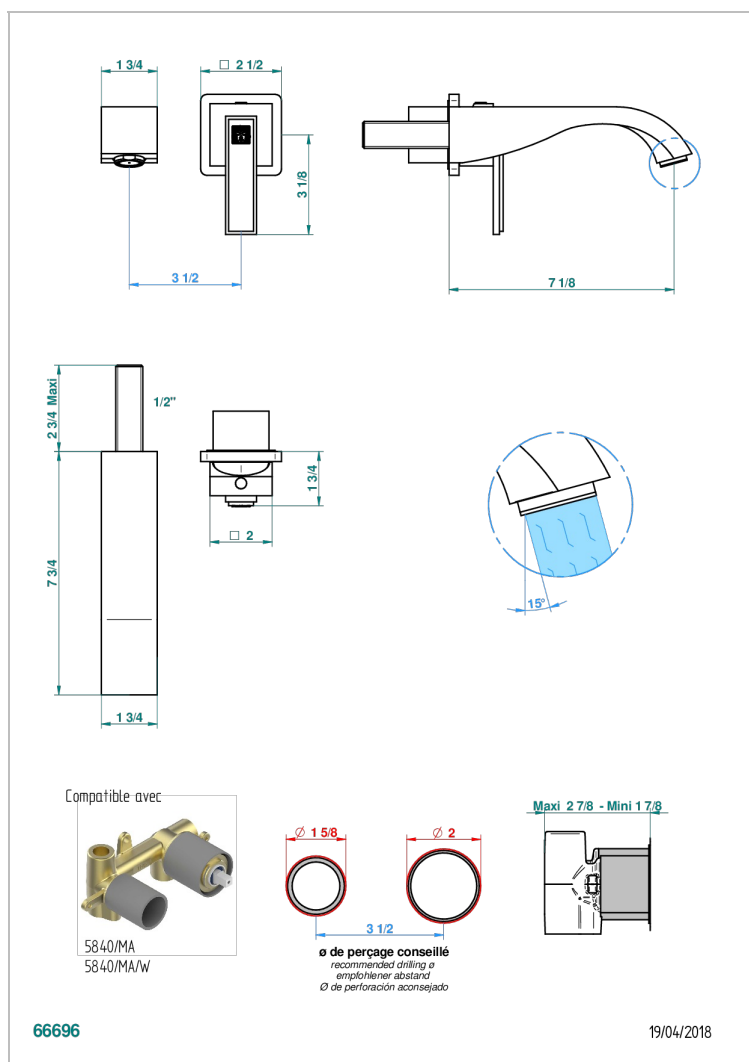

MASQUE DE FEMME, LUNAIRE

A2R-6541B

THG[®]
PARIS

Trim only for Built-in basin mixer with spout (two x 1/2" inlets and one 1/2" outlet), without waste

ХАРАКТЕРИСТИКИ

- Masque de Femme, lunaire
- Trim only for Built-in basin mixer with spout (two x 1/2" inlets and one 1/2" outlet), without waste

СВЯЗАННЫЕ ТОВАРНЫЕ ПОЗИЦИИ

- Ref. G00-5840/MA Внутренняя часть для гигиенического душа со смесителем, усил. шлангом и лейкой с клапаном

ДОСТУПНЫЕ ВАРИАНТЫ ПОКРЫТИЙ

Black ceram - D30
Золото - F01
Матовое золото - F07
Матовое светлое золото - F31
Матовый никель - C01
Матовый хром - C02