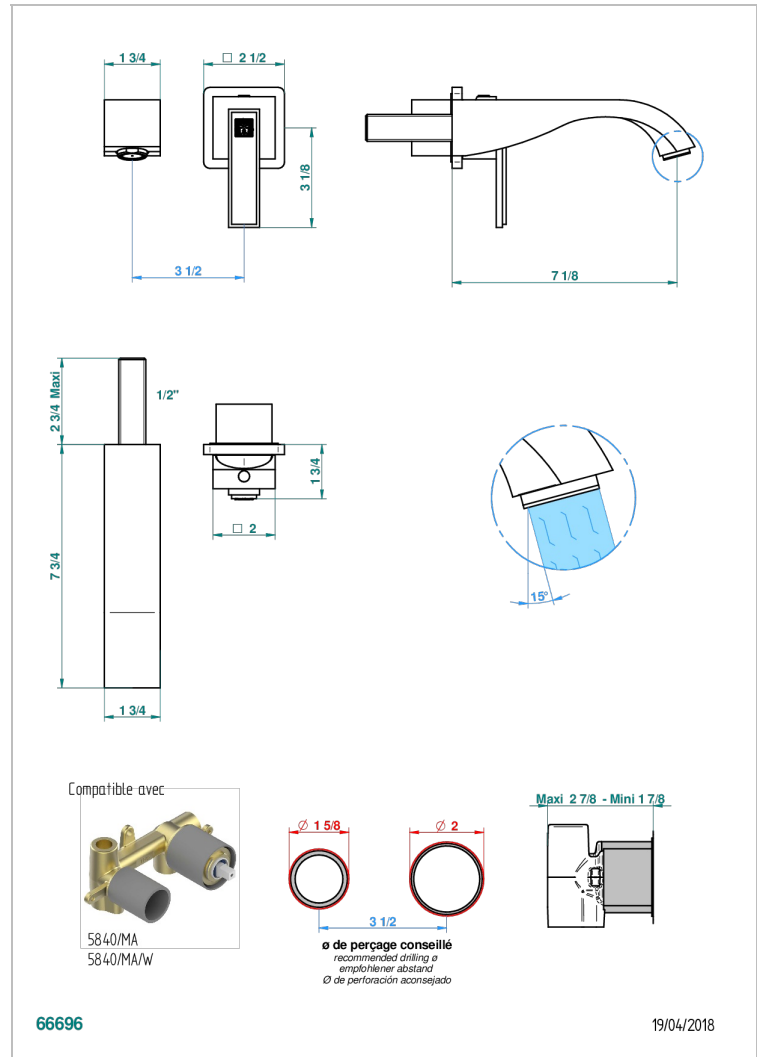

# MASQUE DE FEMME LUNAIRE

A2R-6541B

THG<sup>®</sup>  
PARIS

Garniture pour mitigeur de lavabo mural, à encastrer ( 2 arrivées 1/2" et 1 sortie 1/2") avec bec

## CARACTÉRISTIQUES

- Masque de Femme Lunaire
- Garniture pour mitigeur de lavabo mural, à encastrer ( 2 arrivées 1/2" et 1 sortie 1/2") avec bec

## PRODUITS ASSOCIÉS

- Ref. G00-5840/MA Partie à encastrer pour mitigeur mural à encastrer avec sortie F 1/2