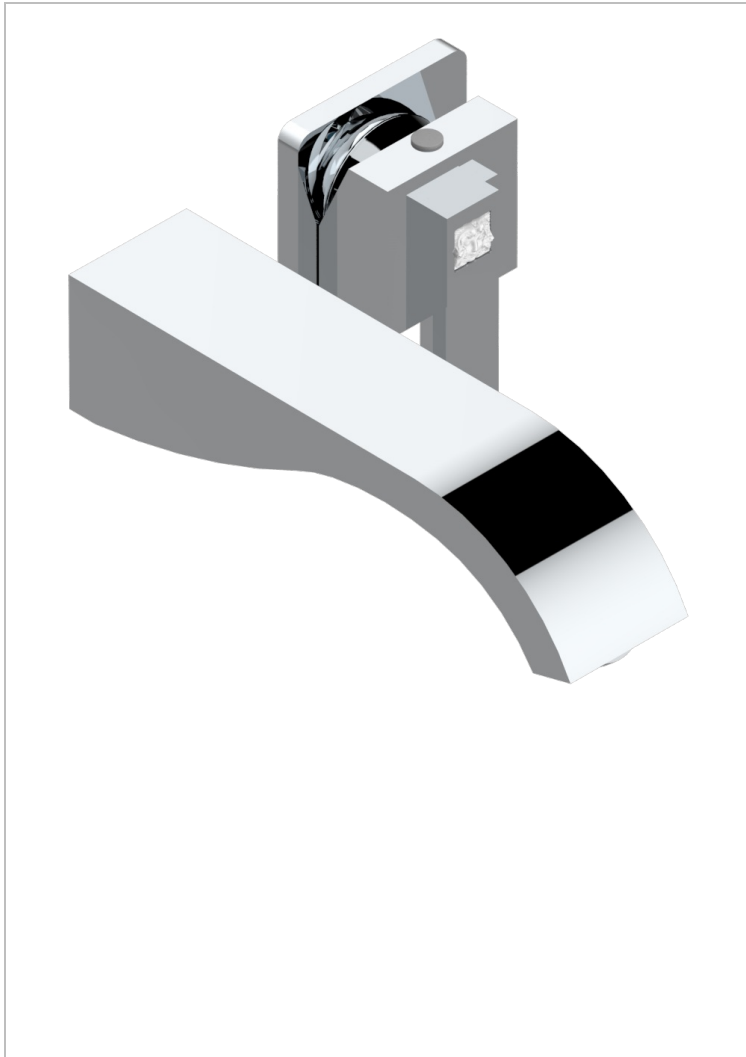

# MASQUE DE FEMME LUNAIRE

A2R-6541B

THG<sup>®</sup>  
PARIS

Garniture pour mitigeur de lavabo mural, à encastrer ( 2 arrivées 1/2" et 1 sortie 1/2") avec bec

## CARACTÉRISTIQUES

- Masque de Femme Lunaire
- Garniture pour mitigeur de lavabo mural, à encastrer ( 2 arrivées 1/2" et 1 sortie 1/2") avec bec

## PRODUITS ASSOCIÉS

- Ref. G00-5840/MA Partie à encastrer pour mitigeur mural à encastrer avec sortie F 1/2

## FINITIONS DISPONIBLES

Chromé - A02  
Chromé / doré - G02  
Chromé mat - C02  
Doré brillant - F01  
Doré mat - F07  
Nickel brillant - B01

Nickel mat - C01  
Noir mat céramique - D30  
Or pâle - F30  
Or pâle mat - F31