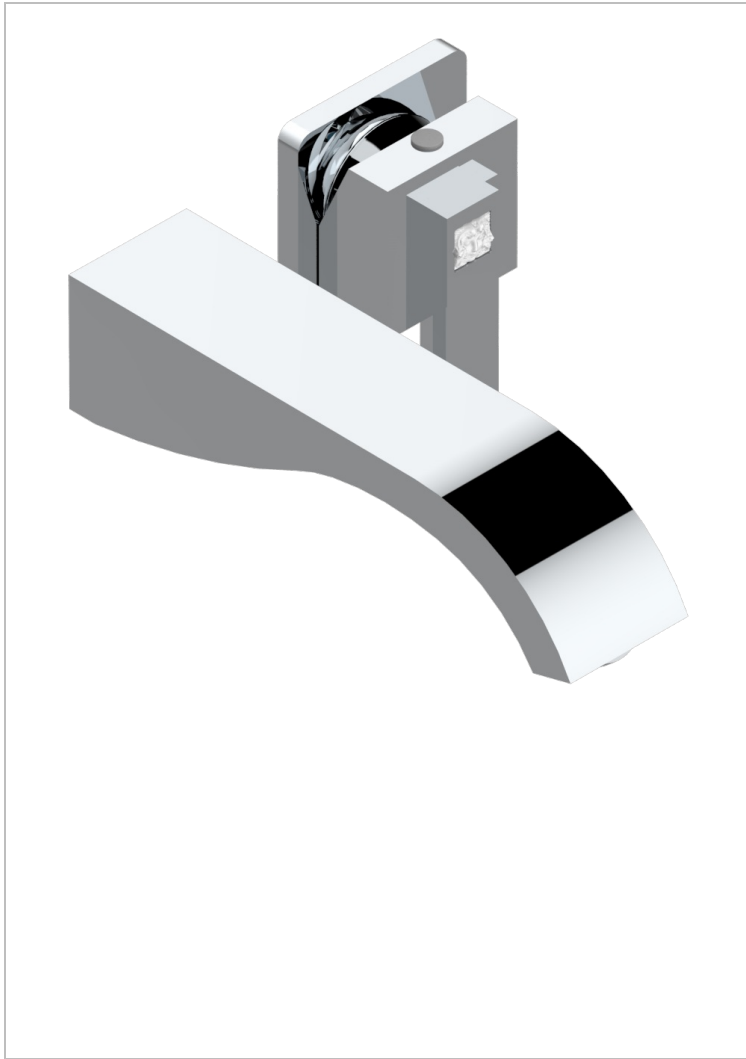

MASQUE DE FEMME LUNAIRE

A2R-6541B

THG[®]
PARIS

Trim only for Built-in basin mixer with spout (two x 1/2" inlets and one 1/2" outlet), without waste

CARACTERÍSTICAS

- Masque de Femme Lunaire
- Trim only for Built-in basin mixer with spout (two x 1/2" inlets and one 1/2" outlet), without waste

PRODUCTOS RELACIONADOS

- Ref. G00-5840/MA Parte empotrada para mezclador mural con salida hembra 1/2

ACABADOS DISPONIBLES

Cerámica negra mate - D30
Cromo - A02
Cromo / dorado - G02
Cromo mate - C02
Dorado - F01
Dorado mate - F07

Dorado pálido - F30
Dorado pálido mate (sin barniz) - F31
Níquel - B01
Níquel mate - C01