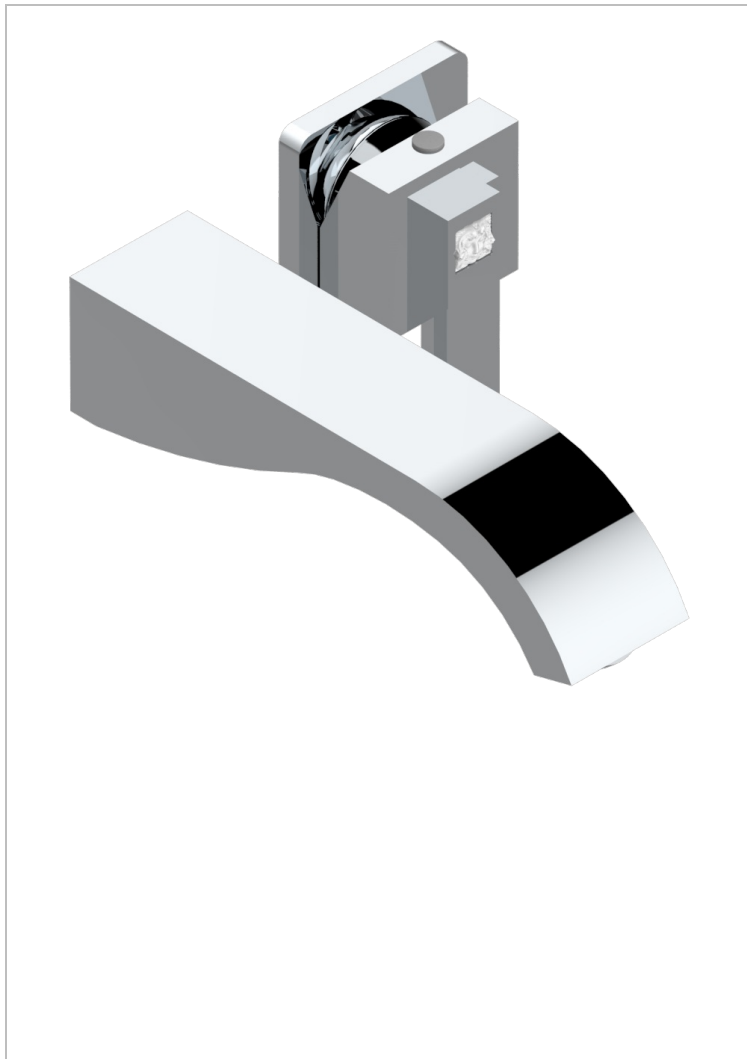

MASQUE DE FEMME LUNAIRE

A2R-6541B

Garnitur für Unterputz-Waschtisch-Einhandmischer mit Auslauf

THG[®]
PARIS

EIGENSCHAFTEN

- Masque de Femme lunaire
- Garnitur für Unterputz-Waschtisch-Einhandmischer mit Auslauf

ÄHNLICHE PRODUKTE

- Ref. G00-5840/MA Up-teil für up-mischer, 1/2"

VERFÜGBARE OBERFLÄCHEN

Blassgold - F30
Blassgold matt unlackiert - F31
Chrom - A02
Chrom / gold - G02
Chrom matt - C02
Gold - F01

Gold matt - F07
Mattschwarz keramik - D30
Nickel matt - C01
Silbernickel - B01