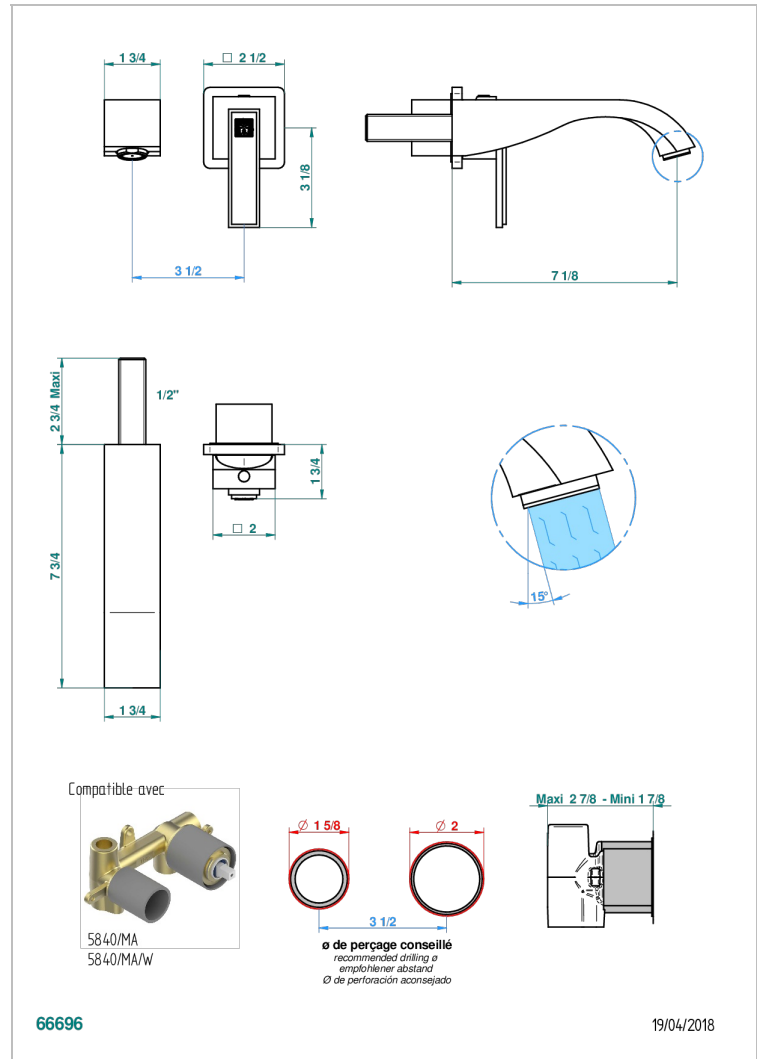

MASQUE DE FEMME LUNAIRE

A2R-6541B

Garnitur für Unterputz-Waschtisch-Einhandmischer mit Auslauf

THG[®]
PARIS

EIGENSCHAFTEN

- Masque de Femme lunaire
- Garnitur für Unterputz-Waschtisch-Einhandmischer mit Auslauf

ÄHNLICHE PRODUKTE

- Ref. G00-5840/MA Up-teil für up-mischer, 1/2"

VERFÜGBARE OBERFLÄCHEN

Blassgold - F30
Blassgold matt unlackiert - F31
Chrom - A02
Chrom / gold - G02
Chrom matt - C02
Gold - F01

Gold matt - F07
Mattschwarz keramik - D30
Nickel matt - C01
Silbernickel - B01