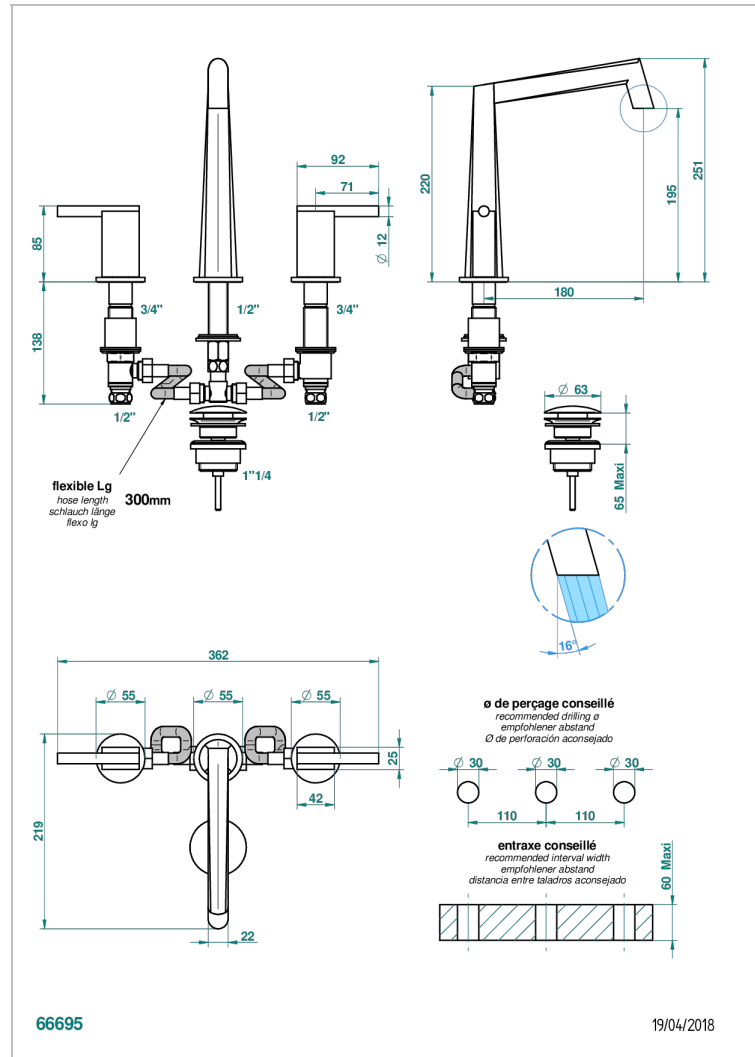

MONTAIGNE MARBRE BLANC VENUS A MANETTES

G3W-151

Mélangeur de lavabo 3 trous avec vidage

CARACTÉRISTIQUES

- Laiton sans plomb
- Têtes à disques céramique 1/2" 1/4 tour
- Aérateur-mousseur
- Fourni avec vidage clic clac 1 1/4"
- Eléments en marbre Venus White
- ACS : 18ACCLY393
- NF : NF EN 200 - IA - Chrome
- SVGW-SSIGE : 1901-6813