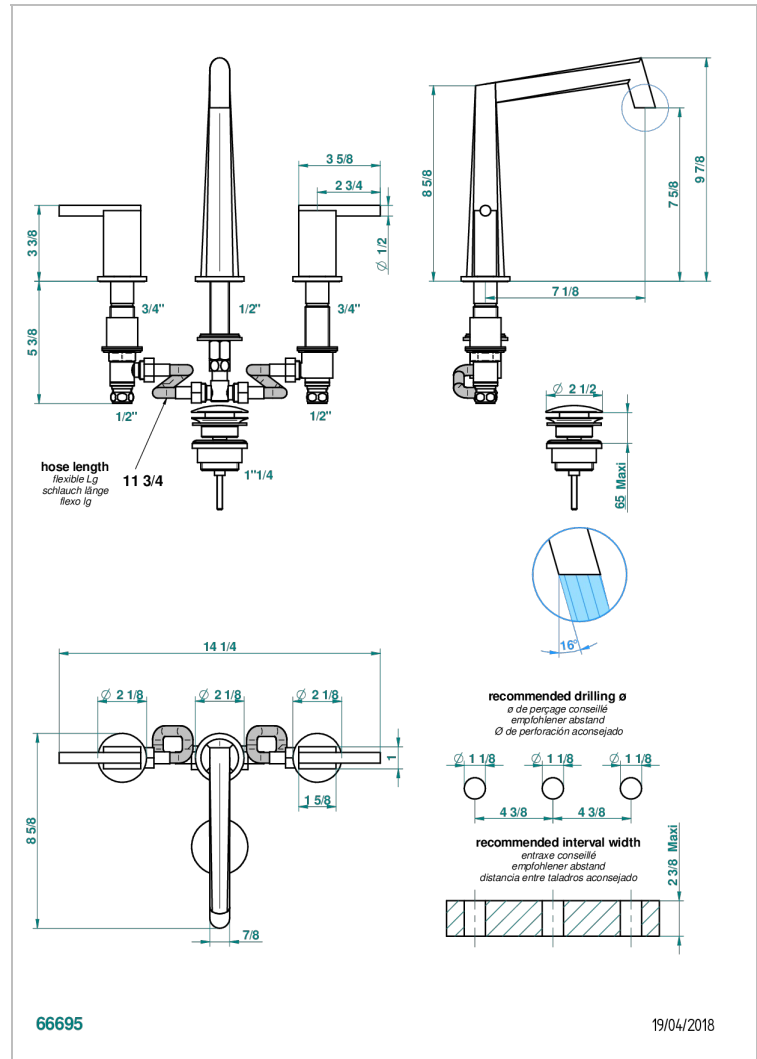

MONTAIGNE MARBRE BLANC VENUS A MANETTES

G3W-151

Mélangeur de lavabo 3 trous avec vidage

CARACTÉRISTIQUES

- Laiton sans plomb
- Têtes à disques céramique 1/2" 1/4 tour
- Aérateur-mousseur
- Fourni avec vidage clic clac 1 1/4"
- Eléments en marbre Venus White
- ACS : 18ACCLY393
- NF : NF EN 200 - IA - Chrome
- SVGW-SSIGE : 1901-6813