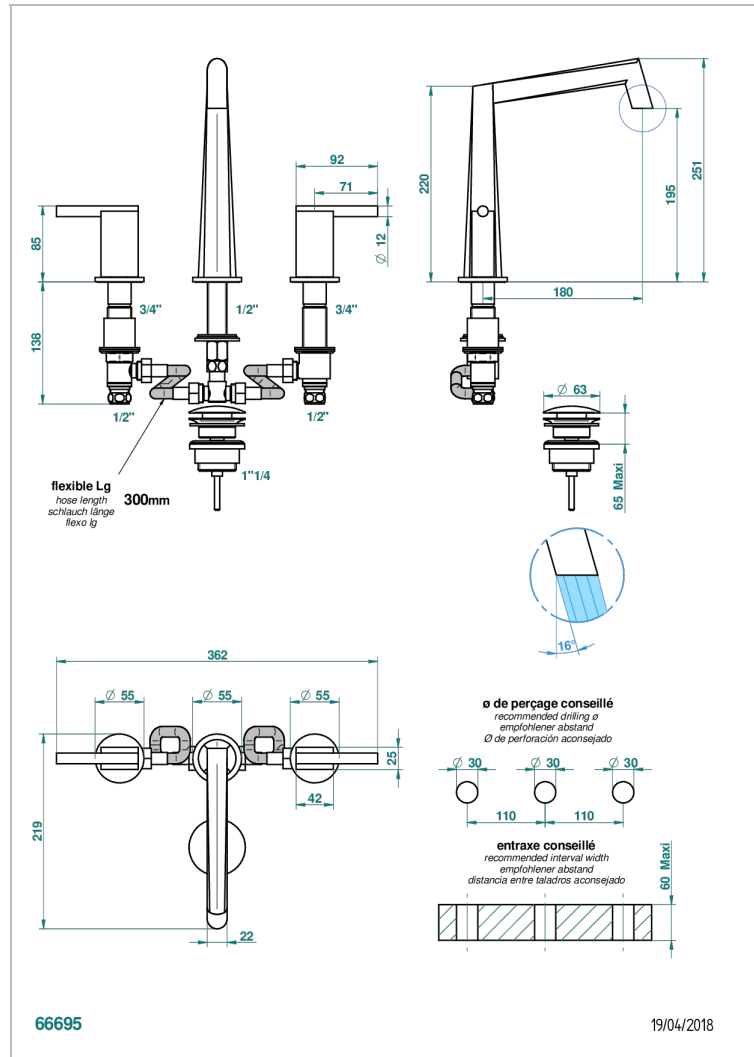

# MONTAIGNE MARBRE BLANC VENUS A MANETTES

G3W-151

Mélangeur de lavabo 3 trous avec vidage

## CARACTÉRISTIQUES

- Laiton sans plomb
- Têtes à disques céramique 1/2" 1/4 tour
- Aérateur-mousseur
- Fourni avec vidage clic clac 1 1/4"
- Eléments en marbre Venus White
- ACS : 18ACCLY393
- NF : NF EN 200 - IA - Chrome
- SVGW-SSIGE : 1901-6813