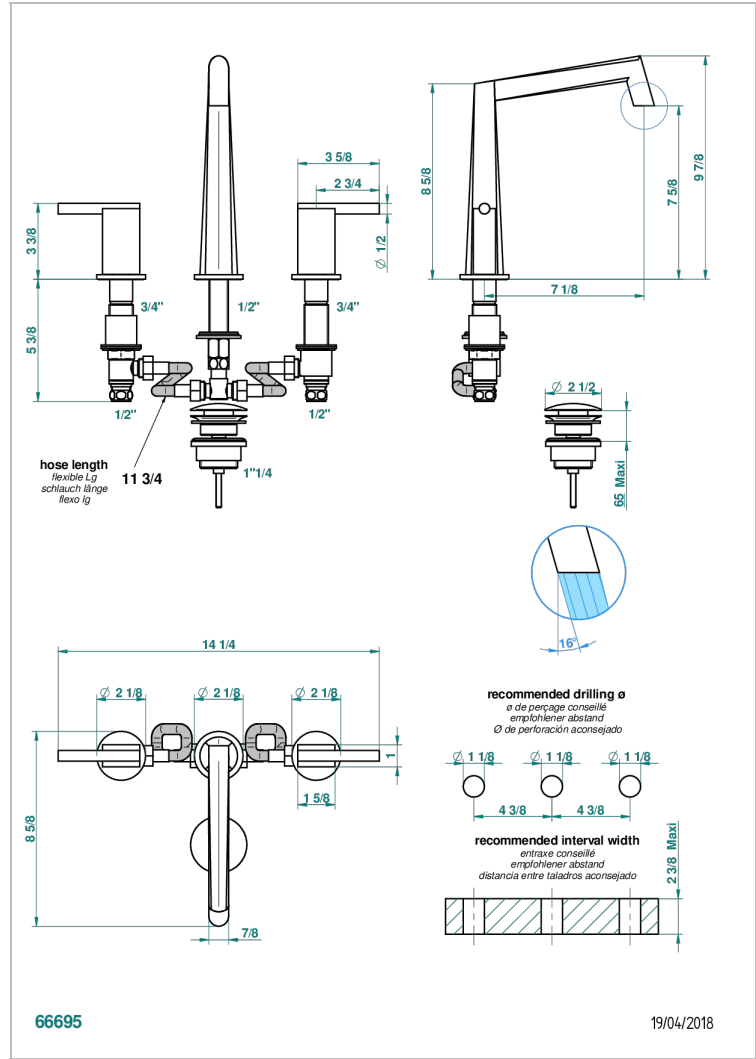

MONTAIGNE MARBRE BLANC VENUS A MANETTES

G3W-151

Mélangeur de lavabo 3 trous avec vidage

CARACTÉRISTIQUES

- Laiton sans plomb
- Têtes à disques céramique 1/2" 1/4 tour
- Aérateur-mousseur
- Fourni avec vidage clic clac 1 1/4"
- Eléments en marbre Venus White
- ACS : 18ACCLY393
- NF : NF EN 200 - IA - Chrome
- SVGW-SSIGE : 1901-6813