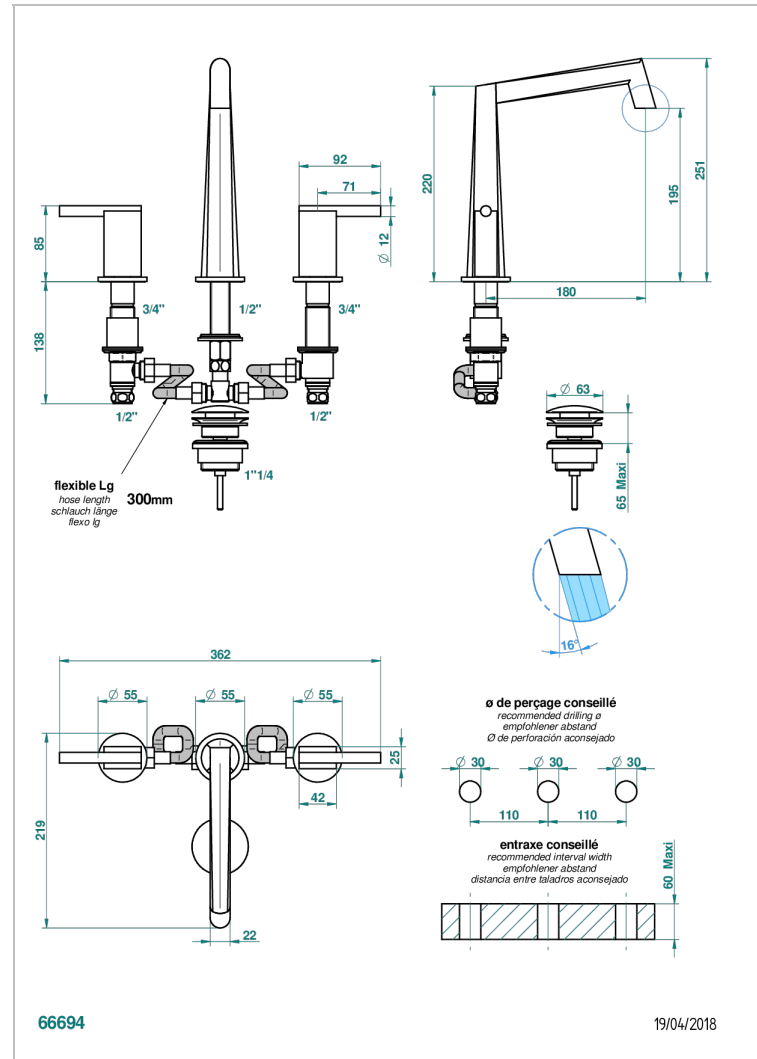

## CARACTERÍSTICAS

- ACS : 18ACCLY393
- NF : NF EN 200 - IA - Chrome
- SVGW-SSIGE : 1901-6813