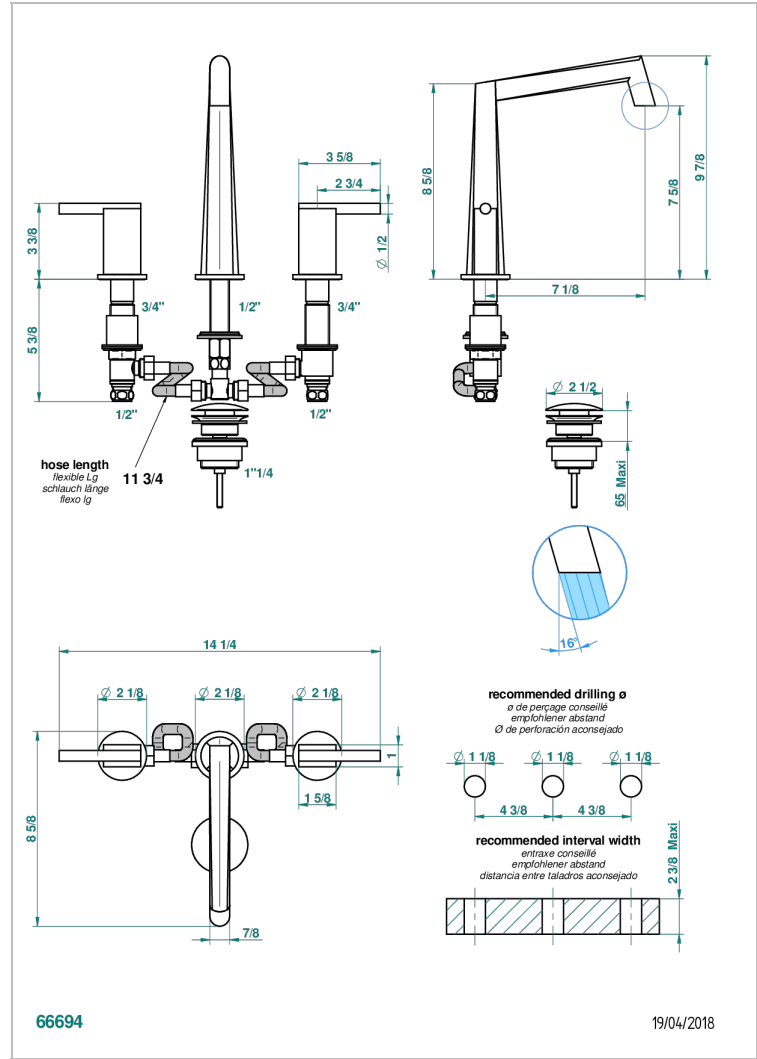

MONTAIGNE MARBRE LEONARDO GREY A MANETTES

G3U-151

Mélangeur de lavabo 3 trous avec vidage

CARACTÉRISTIQUES

- Laiton sans plomb
- Têtes à disques céramique 1/2" 1/4 tour
- Aérateur-mousseur
- Fourni avec vidage clic clac 1 1/4"
- Eléments en marbre Leonardo Grey
- ACS : 18ACCLY393
- NF : NF EN 200 - IA - Chrome
- SVGW-SSIGE : 1901-6813