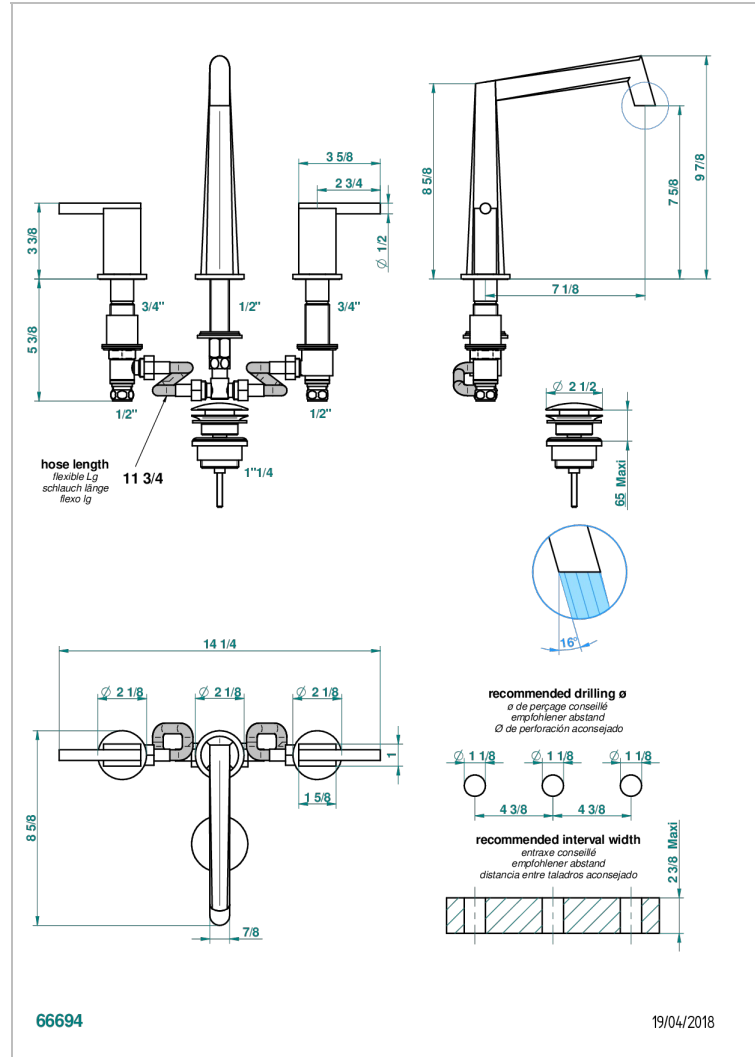

MONTAIGNE LEONARDO GREY MARBLE WITH LEVER HANDLES

G3U-151

Batería americana de lavabo 1/2" con vaciador

CARACTERÍSTICAS

- ACS : 18ACCLY393
- NF : NF EN 200 - IA - Chrome
- SVGW-SSIGE : 1901-6813

ESTÁNDAR

ACABADOS DISPONIBLES