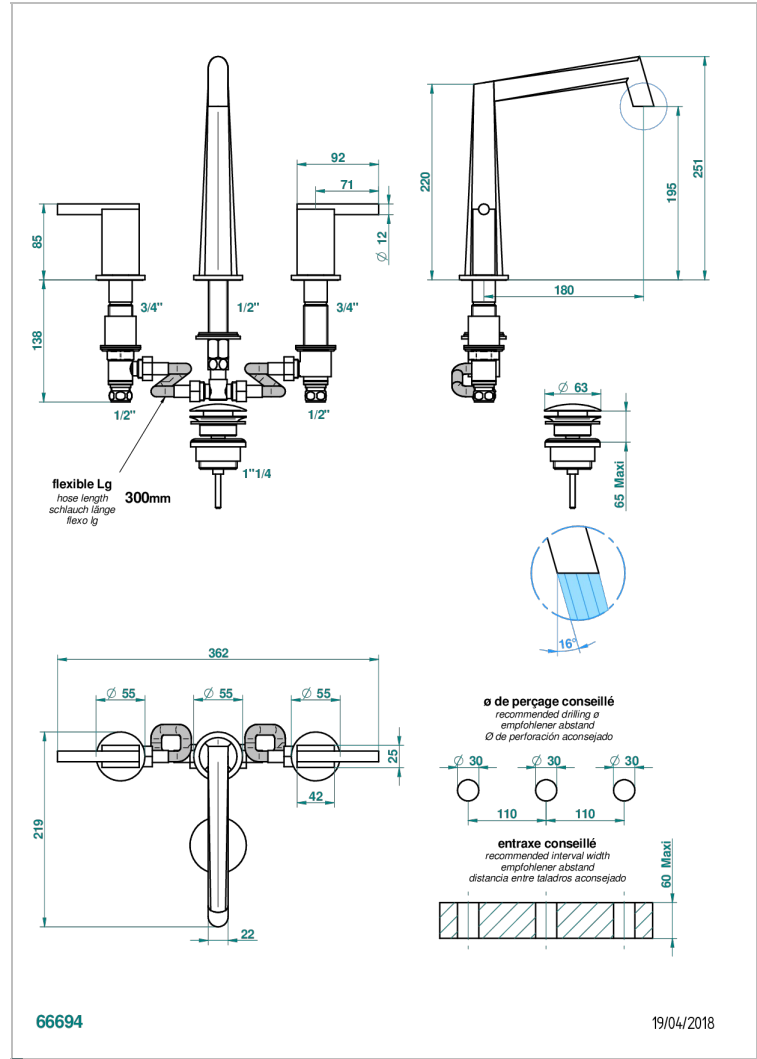

MONTAIGNE MARBRE LEONARDO GREY A MANETTES

G3U-151

Mélangeur de lavabo 3 trous avec vidage

CARACTÉRISTIQUES

- Laiton sans plomb
- Têtes à disques céramique 1/2" 1/4 tour
- Aérateur-mousseur
- Fourni avec vidage clic clac 1 1/4"
- Eléments en marbre Leonardo Grey
- ACS : 18ACCLY393
- NF : NF EN 200 - IA - Chrome
- SVGW-SSIGE : 1901-6813