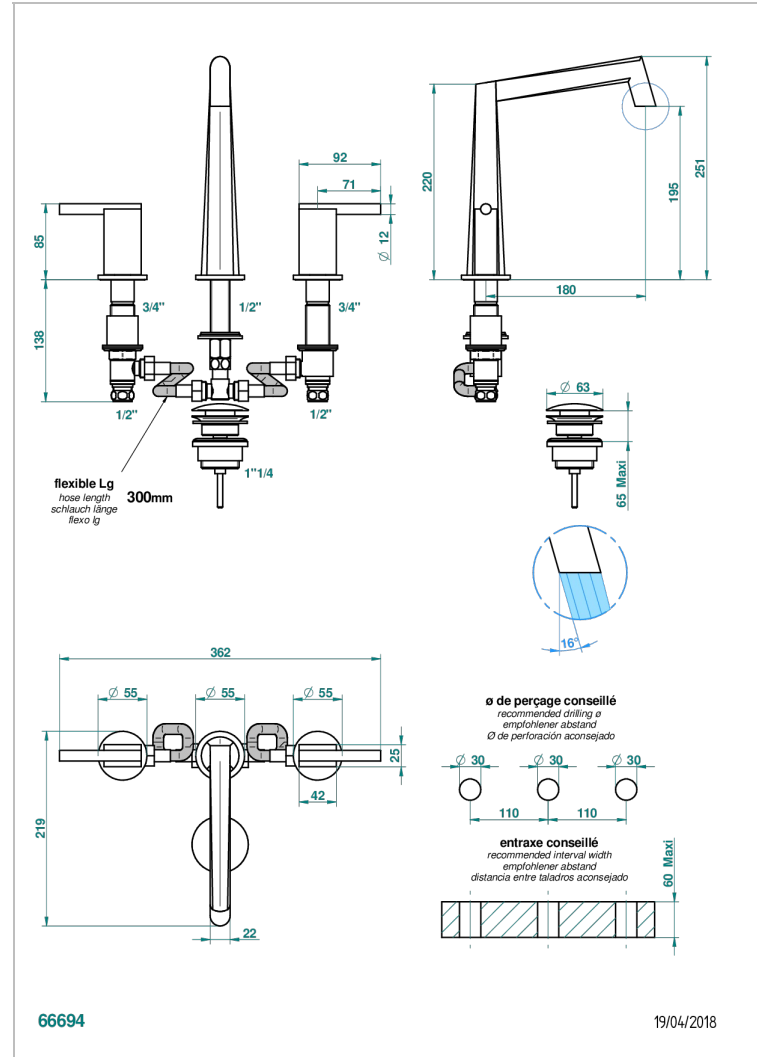

## CARACTERÍSTICAS

- ACS : 18ACCLY393
- NF : NF EN 200 - IA - Chrome
- SVGW-SSIGE : 1901-6813