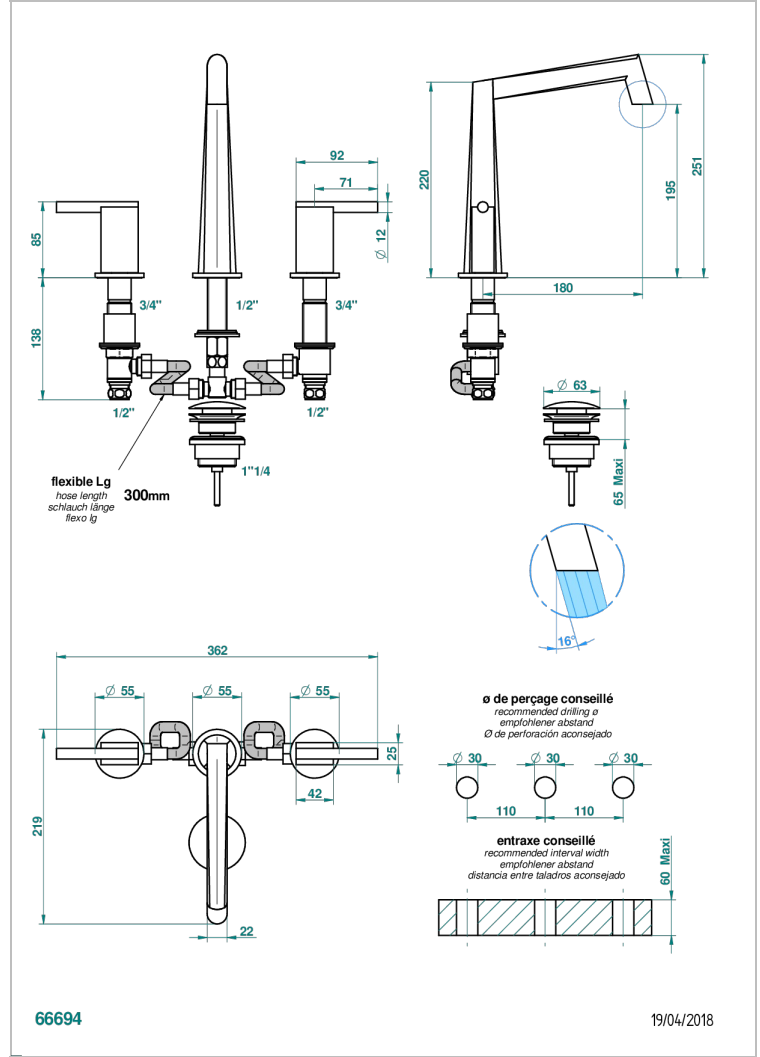

MONTAIGNE LEONARDO GREY MARBLE WITH LEVER HANDLES

THG
PARIS

G3U-151

3孔台盆龙头，带下水器

特色

- ACS : 18ACCLY393
- NF : NF EN 200 - IA - Chrome
- SVGW-SSIGE : 1901-6813

标准

可选饰面