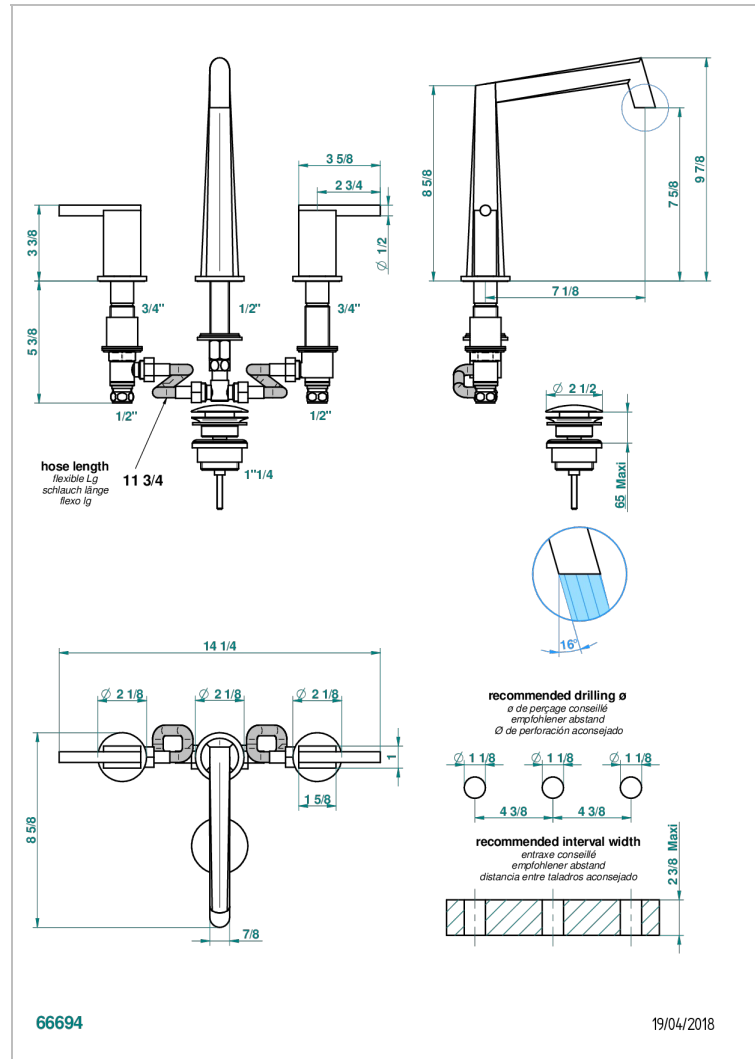

MONTAIGNE LEONARDO GREY MARBLE WITH LEVER HANDLES

G3U-151

Batería americana de lavabo 1/2" con vaciador

CARACTERÍSTICAS

- ACS : 18ACCLY393
- NF : NF EN 200 - IA - Chrome
- SVGW-SSIGE : 1901-6813

ESTÁNDAR

ACABADOS DISPONIBLES