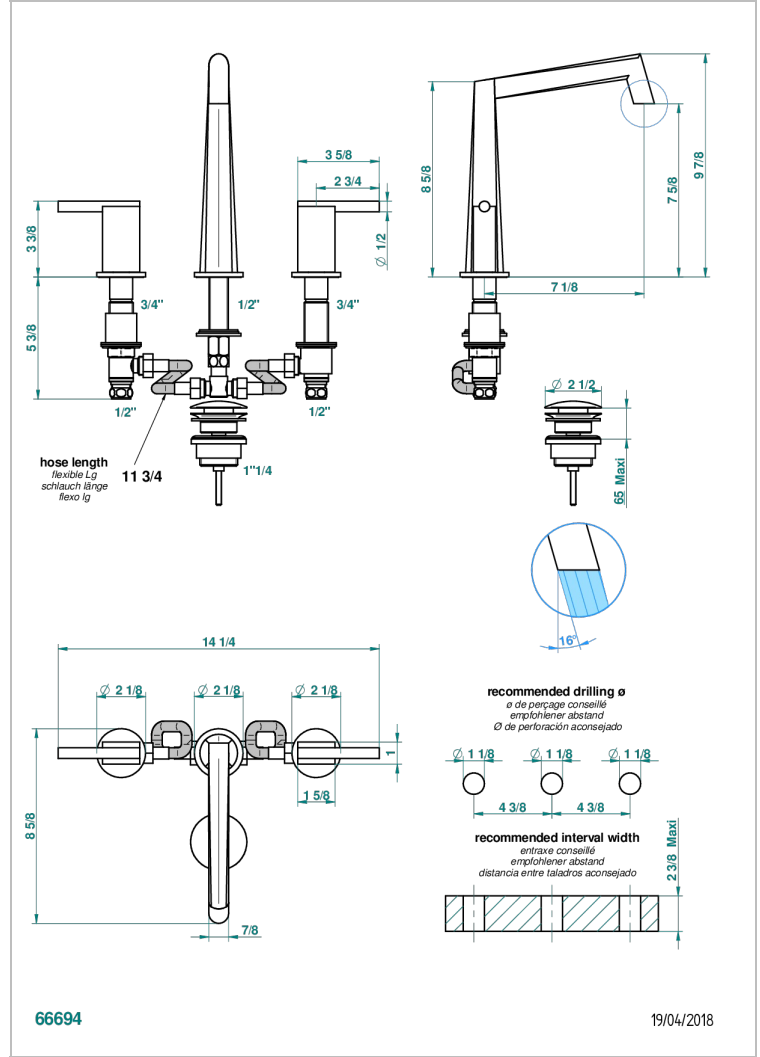

MONTAIGNE LEONARDO GREY MARBLE WITH LEVER HANDLES

G3U-151

3孔台盆龙头, 带下水器

特色

- ACS : 18ACCLY393
- NF : NF EN 200 - IA - Chrome
- SVGW-SSIGE : 1901-6813

标准

可选饰面

Black ceram - D30
Blush PVD - H62
Graphite PVD - H64
Matt Umber PVD - H67
Matt blush PVD - H60
Matt graphite PVD - H65