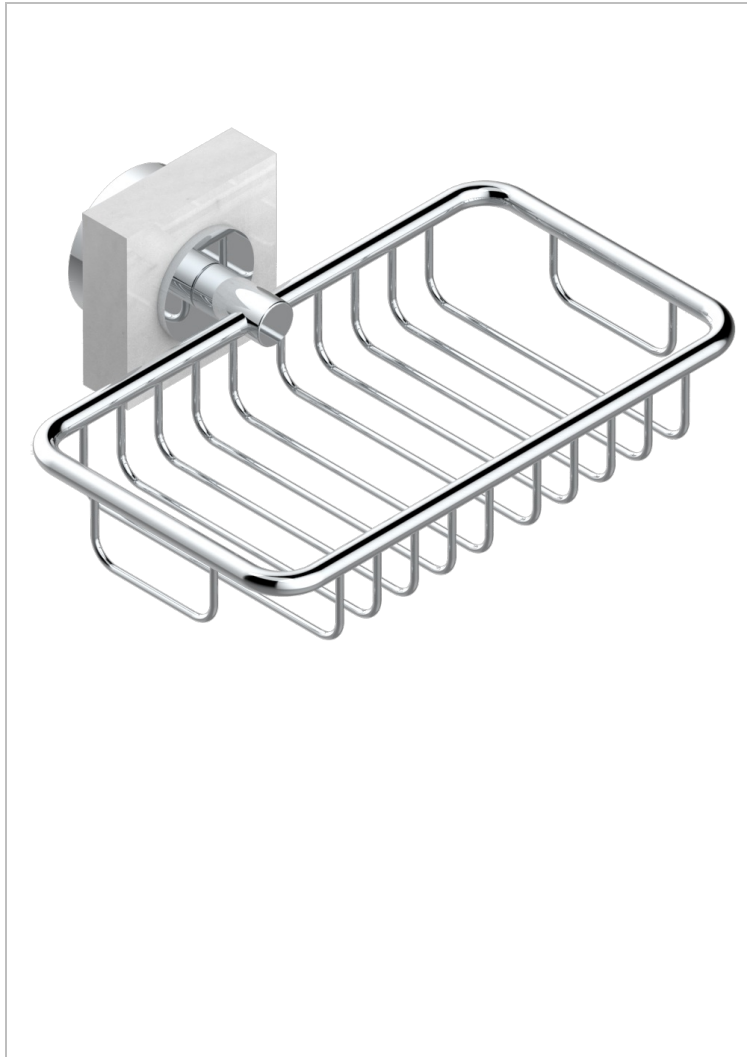

MONTAIGNE VENUS WHITE MARBLE WITH LEVER HANDLES

G3W-620

Jabonera mural para ducha con rosetón 160x95 mm

CARACTERÍSTICAS

- Montaigne Venus white marble with lever handles
- Jabonera mural para ducha con rosetón 160x95 mm

ACABADOS DISPONIBLES

Bronce claro - D01
Cerámica negra mate - D30
Cobre viejo mate - H07
Cromo - A02
Cromo / dorado - G02
Cromo mate - C02

Dorado - F01
Dorado mate - F07
Dorado pálido - F30
Dorado pálido mate (sin barniz) - F31
Níquel - B01
Níquel mate - C01

Níquel viejo - H28
Pvd blush - H62
Pvd blush mate - H60
Pvd color latón - H49
Pvd color latón mate - H50
Pvd color níquel - H55

Pvd color níquel mate - H56
Pvd color oro - H52
Pvd color oro mate - H53
Pvd grafito - H64
Pvd grafito mate - H65
Pvd marrón bronce - F33