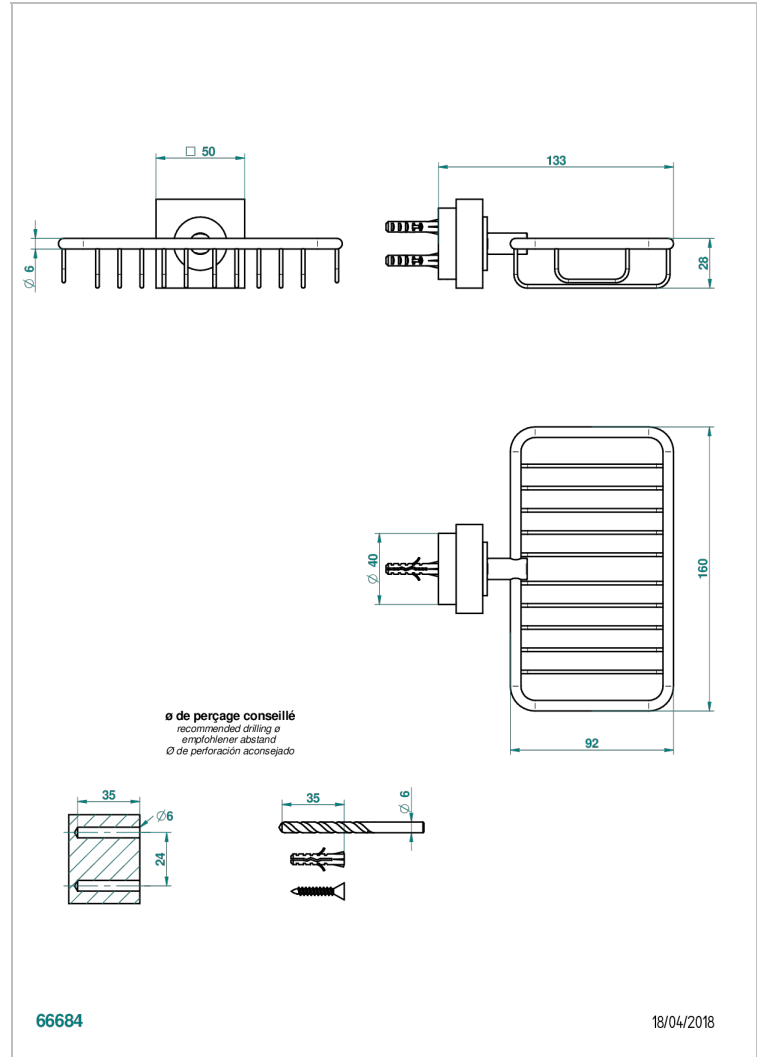

MONTAIGNE VENUS WHITE MARBLE WITH LEVER HANDLES

G3W-620

Jabonera mural para ducha con rosetón 160x95 mm

CARACTERÍSTICAS

- Montaigne Venus white marble with lever handles
- Jabonera mural para ducha con rosetón 160x95 mm