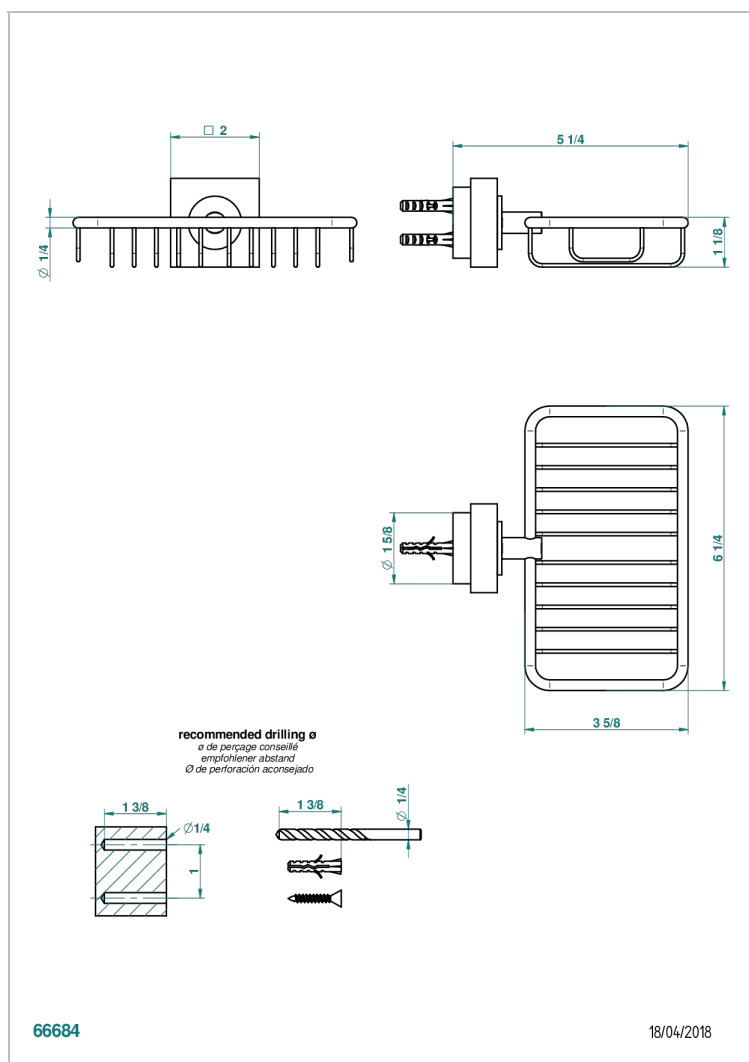

MONTAIGNE MARBRE BLANC VENUS A MANETTES

G3W-620

Porte-savon fil mural 160x95 mm avec rosace

CARACTÉRISTIQUES

- Montaigne marbre blanc Vénus à manettes
- Porte-savon fil mural 160x95 mm avec rosace

FINITIONS DISPONIBLES