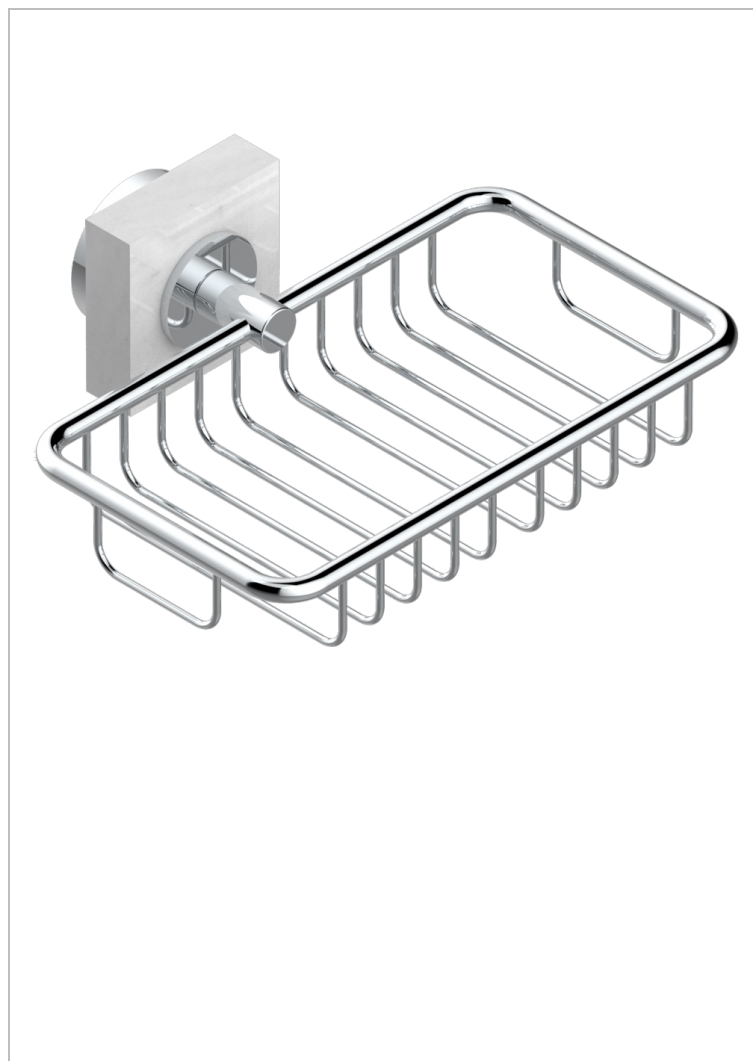

MONTAIGNE MARBRE BLANC VENUS A MANETTES

G3W-620

Porte-savon fil mural 160x95 mm avec rosace

CARACTÉRISTIQUES

- Montaigne marbre blanc Vénus à manettes
- Porte-savon fil mural 160x95 mm avec rosace

FINITIONS DISPONIBLES

Bronze clair - D01
Chromé - A02
Chromé / doré - G02
Chromé mat - C02
Doré brillant - F01
Doré mat - F07

Nickel brillant - B01
Nickel mat - C01
Noir mat céramique - D30
Or pâle - F30
Or pâle mat - F31
Pvd blush - H62