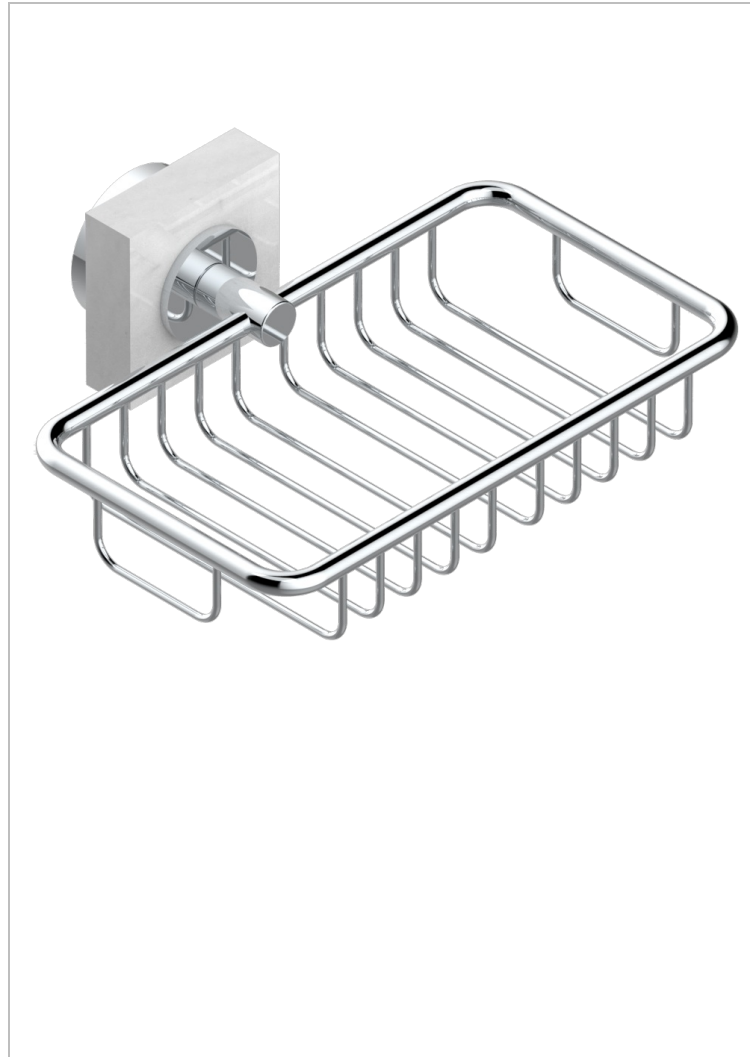

MONTAIGNE VENUS WHITE MARBLE WITH LEVER HANDLES

G3W-620

Jabonera mural para ducha con rosetón 160x95 mm

CARACTERÍSTICAS

- Montaigne Venus white marble with lever handles
- Jabonera mural para ducha con rosetón 160x95 mm

ACABADOS DISPONIBLES

Bronce claro - D01
Cerámica negra mate - D30
Cobre viejo mate - H07
Cromo - A02
Cromo / dorado - G02
Cromo mate - C02

Dorado - F01
Dorado mate - F07
Dorado pálido - F30
Dorado pálido mate (sin barniz) - F31
Níquel - B01
Níquel mate - C01

Níquel viejo - H28
Pvd blush - H62
Pvd blush mate - H60
Pvd color latón - H49
Pvd color latón mate - H50
Pvd color níquel - H55

Pvd color níquel mate - H56
Pvd color oro - H52
Pvd color oro mate - H53
Pvd grafito - H64
Pvd grafito mate - H65
Pvd marrón bronce - F33