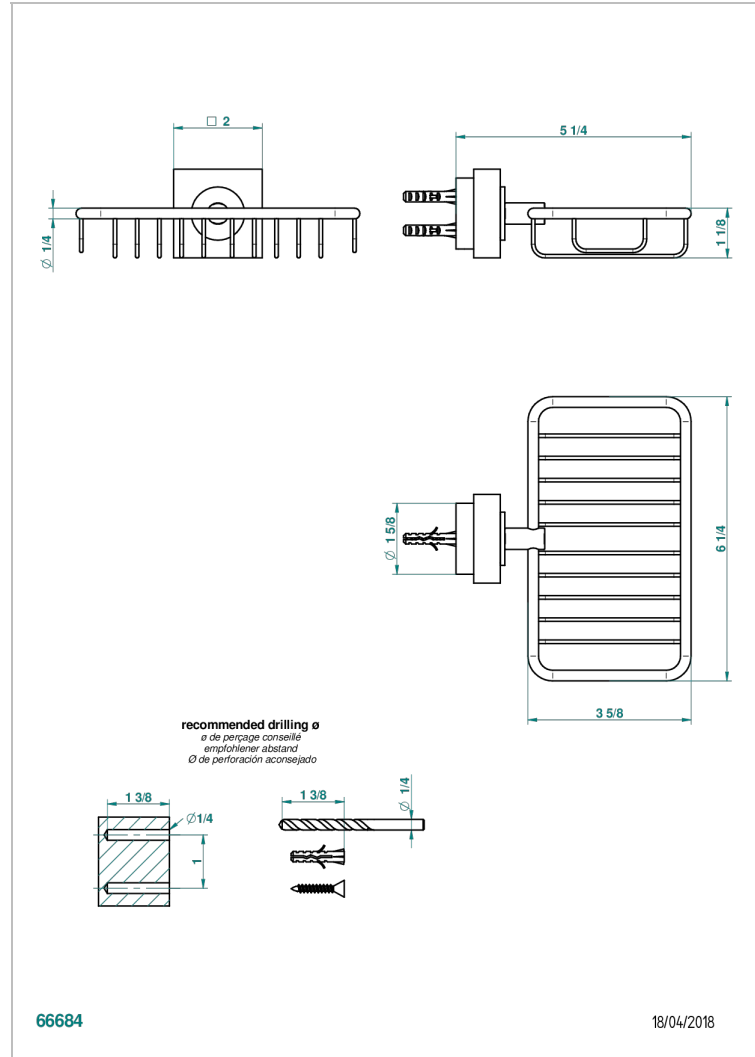

MONTAIGNE VENUS WHITE MARBLE WITH LEVER HANDLES

G3W-620

Jabonera mural para ducha con rosetón 160x95 mm

CARACTERÍSTICAS

- Montaigne Venus white marble with lever handles
- Jabonera mural para ducha con rosetón 160x95 mm