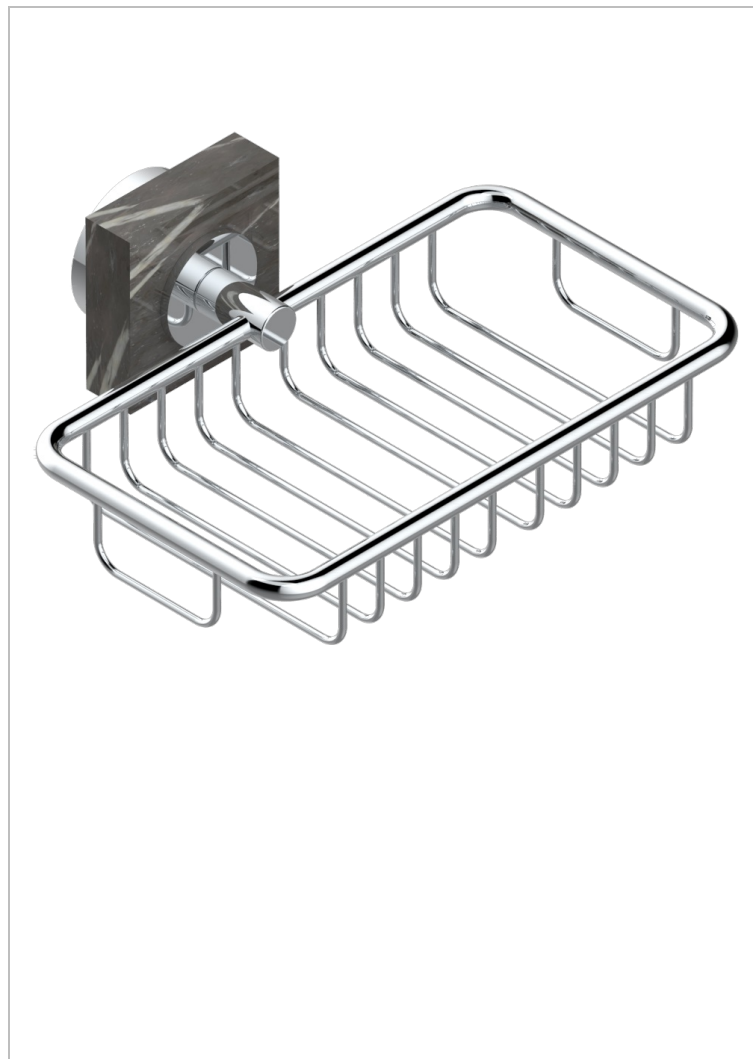

# MONTAIGNE MARBRE LEONARDO GREY

G3T-620

Porte-savon fil mural 160x95 mm avec rosace

## CARACTÉRISTIQUES

- Montaigne marbre Leonardo Grey
- Porte-savon fil mural 160x95 mm avec rosace

## FINITIONS DISPONIBLES

Bronze clair - D01  
Chromé - A02  
Chromé / doré - G02  
Chromé mat - C02  
Doré brillant - F01  
Doré mat - F07

Nickel brillant - B01  
Nickel mat - C01  
Noir mat céramique - D30  
Or pâle - F30  
Or pâle mat - F31  
Pvd blush - H62