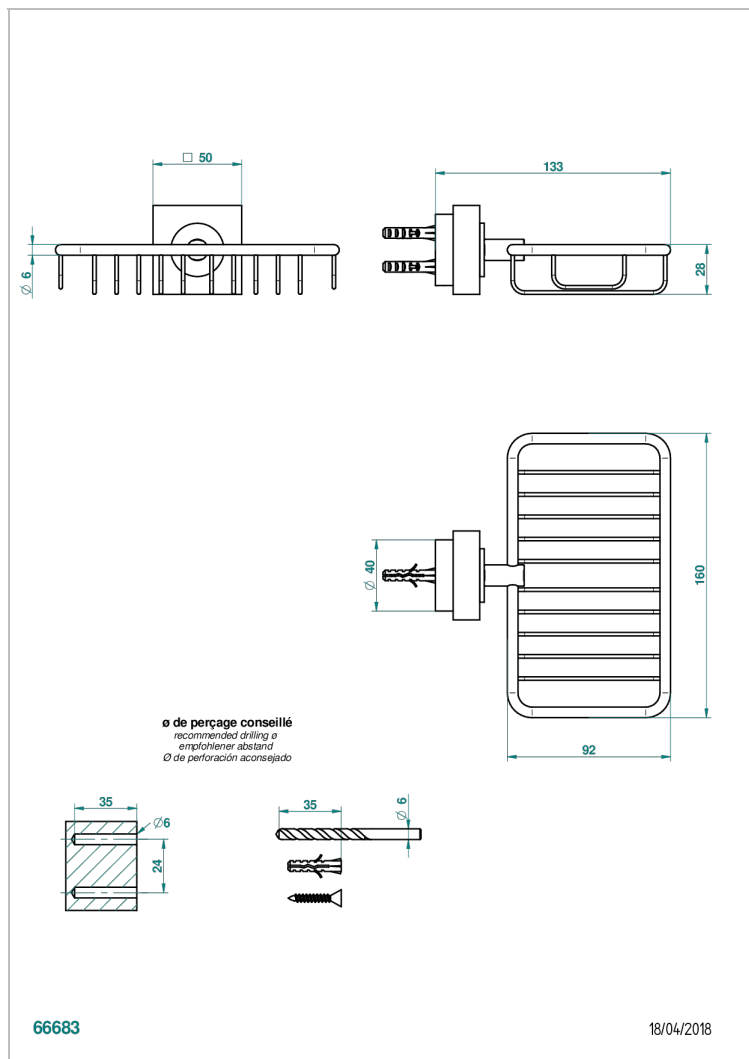

# MONTAIGNE MARBRE LEONARDO GREY

G3T-620

Porte-savon fil mural 160x95 mm avec rosace

## CARACTÉRISTIQUES

- Montaigne marbre Leonardo Grey
- Porte-savon fil mural 160x95 mm avec rosace