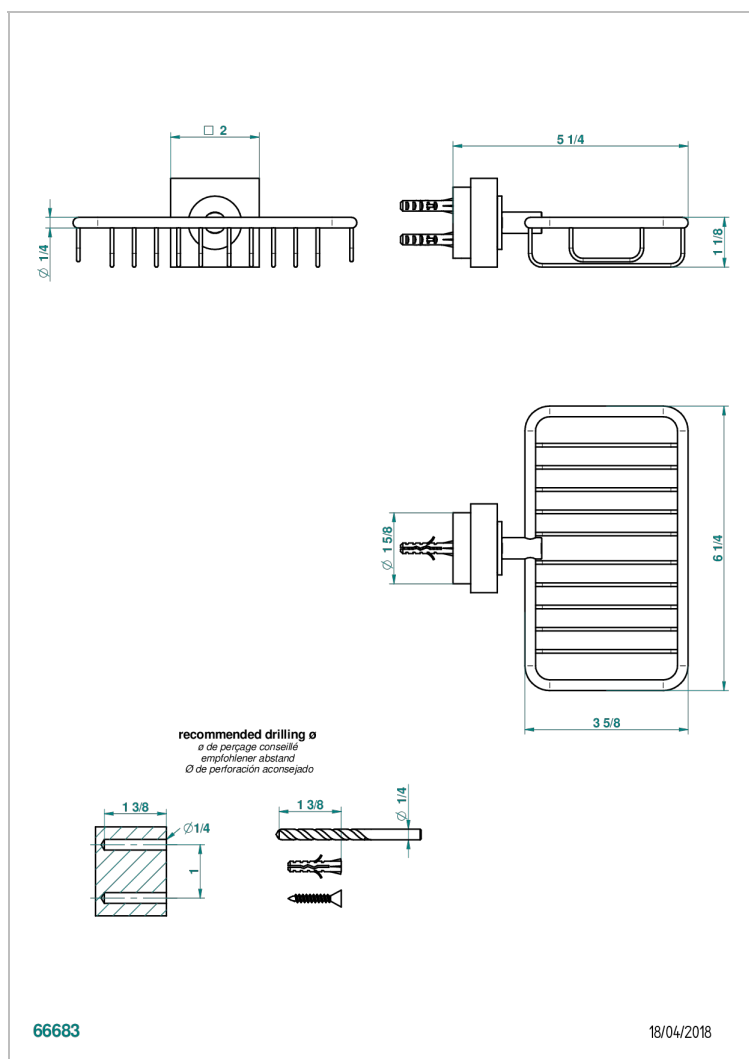

MONTAIGNE MARBRE LEONARDO GREY

G3T-620

Porte-savon fil mural 160x95 mm avec rosace

CARACTÉRISTIQUES

- Montaigne marbre Leonardo Grey
- Porte-savon fil mural 160x95 mm avec rosace

FINITIONS DISPONIBLES

Bronze clair - D01
Chromé - A02
Chromé / doré - G02
Chromé mat - C02
Doré brillant - F01
Doré mat - F07

Nickel brillant - B01
Nickel mat - C01
Noir mat céramique - D30
Or pâle - F30
Or pâle mat - F31
Pvd blush - H62

Pvd blush mat - H60
Pvd couleur bronze brown - F33
Pvd couleur bronze brown - mat - F34
Pvd couleur doré - H52
Pvd couleur doré mat - H53
Pvd couleur laiton - H49