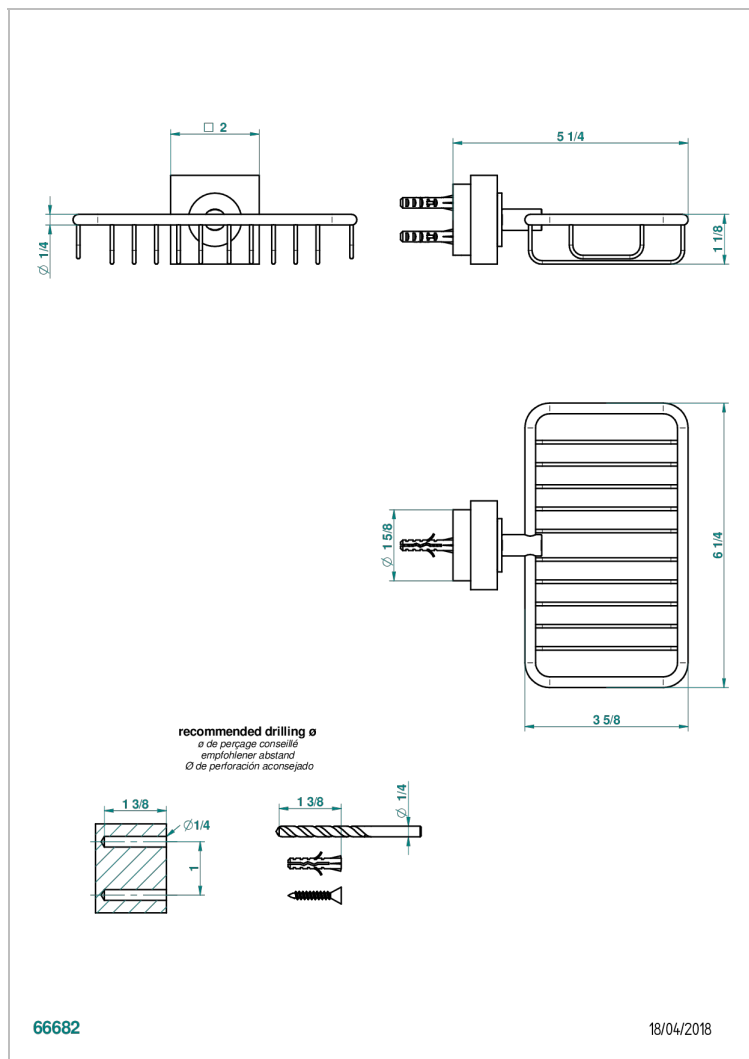

# MONTAIGNE MARBRE GRAND ANTIQUE A MANETTES

G3S-620

Porte-savon fil mural 160x95 mm avec rosace

## CARACTÉRISTIQUES

- Montaigne marbre Grand Antique à manettes
- Porte-savon fil mural 160x95 mm avec rosace