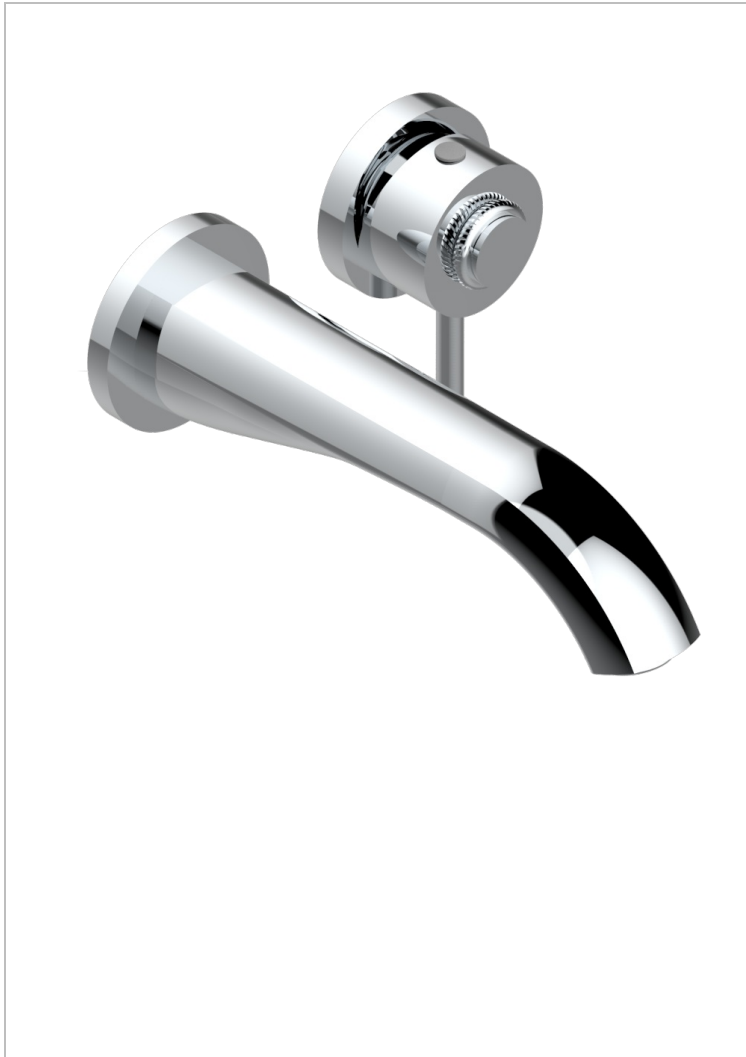

# DIPLOMATE BAGUES TORSADEES

U4C-6541B

THG<sup>®</sup>  
PARIS

Garniture pour mitigeur de lavabo mural, à encastrer ( 2 arrivées 1/2" et 1 sortie 1/2") avec bec

## CARACTÉRISTIQUES

- Diplome Bagues torsadées
- Garniture pour mitigeur de lavabo mural, à encastrer ( 2 arrivées 1/2" et 1 sortie 1/2") avec bec

## PRODUITS ASSOCIÉS

- Ref. G00-5840/MAUS Partie à encastrer pour mitigeur mural à encastrer avec sortie F 1/2

## FINITIONS DISPONIBLES

Bronze clair - D01  
Chromé - A02  
Chromé / doré - G02  
Chromé mat - C02  
Doré brillant - F01  
Doré mat - F07

Nickel brillant - B01  
Nickel mat - C01  
Noir mat céramique - D30  
Or pâle - F30  
Or pâle mat - F31  
Pvd blush - H62