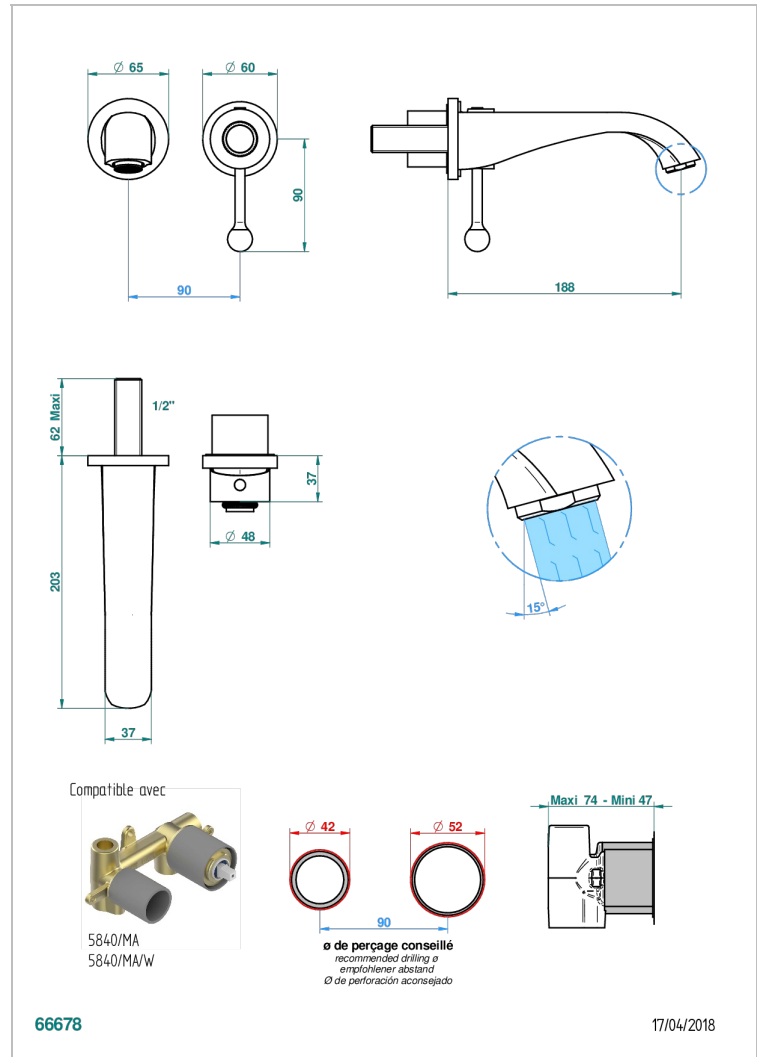

# DIPLOMATE BAGUES TORSADEES

U4C-6541B

THG<sup>®</sup>  
PARIS

Garniture pour mitigeur de lavabo mural, à encastrer ( 2 arrivées 1/2" et 1 sortie 1/2") avec bec

## CARACTÉRISTIQUES

- Diplome Bagues torsadées
- Garniture pour mitigeur de lavabo mural, à encastrer ( 2 arrivées 1/2" et 1 sortie 1/2") avec bec

## PRODUITS ASSOCIÉS

- Ref. G00-5840/MAUS Partie à encastrer pour mitigeur mural à encastrer avec sortie F 1/2