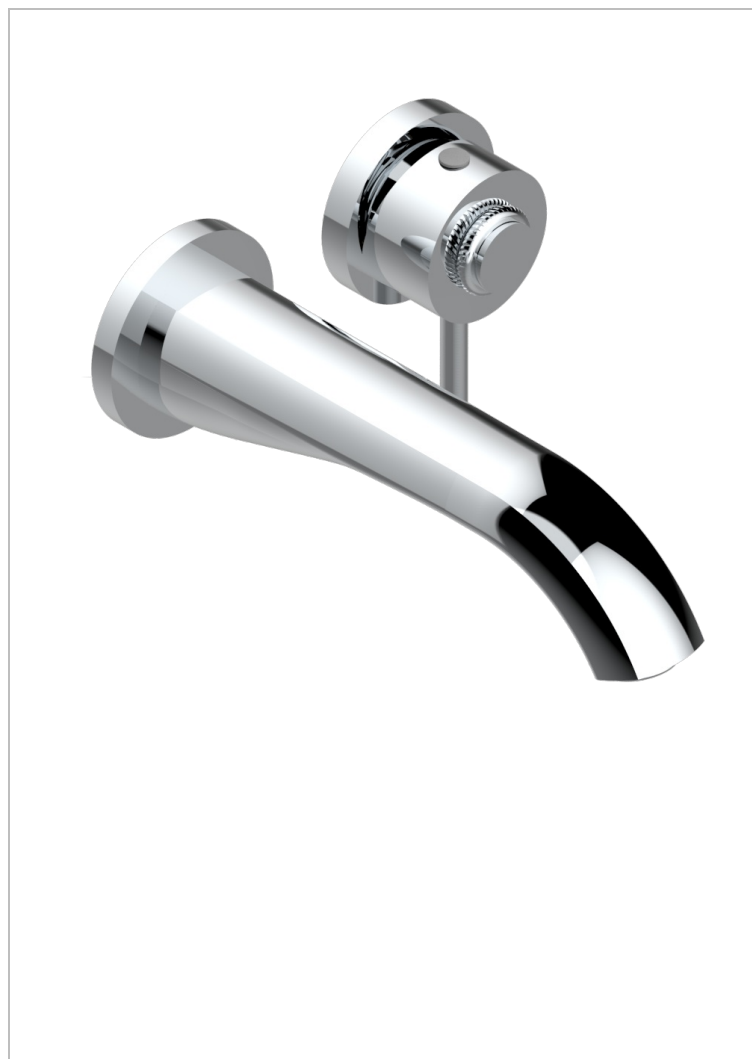

# DIPLOMATE BAGUES TORSADÉES

U4C-6541B

Garniture pour mitigeur de lavabo mural, à encastrer ( 2 arrivées 1/2" et 1 sortie 1/2") avec bec

## CARACTÉRISTIQUES

- Diplomate Bagues torsadées
- Garniture pour mitigeur de lavabo mural, à encastrer ( 2 arrivées 1/2" et 1 sortie 1/2") avec bec

## PRODUITS ASSOCIÉS

- Ref. G00-5840/MAUS Partie à encastrer pour mitigeur mural à encastrer avec sortie F 1/2

## FINITIONS DISPONIBLES

Bronze clair - D01  
Chromé - A02  
Chromé / doré - G02  
Chromé mat - C02  
Doré brillant - F01  
Doré mat - F07

Nickel brillant - B01  
Nickel mat - C01  
Noir mat céramique - D30  
Or pâle - F30  
Or pâle mat - F31  
Pvd blush - H62