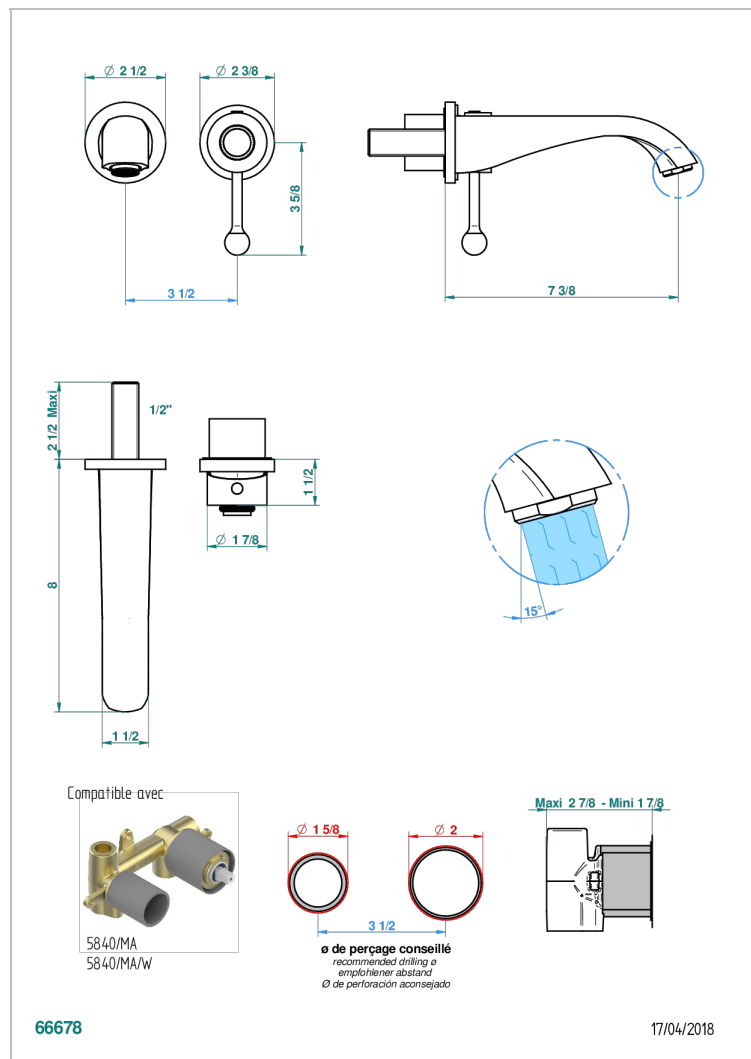

# DIPLOMATE BAGUES TORSADÉES

U4C-6541B

Garniture pour mitigeur de lavabo mural, à encastrer ( 2 arrivées 1/2" et 1 sortie 1/2") avec bec

## CARACTÉRISTIQUES

- Diplomate Bagues torsadées
- Garniture pour mitigeur de lavabo mural, à encastrer ( 2 arrivées 1/2" et 1 sortie 1/2") avec bec

## PRODUITS ASSOCIÉS

- Ref. G00-5840/MAUS Partie à encastrer pour mitigeur mural à encastrer avec sortie F 1/2