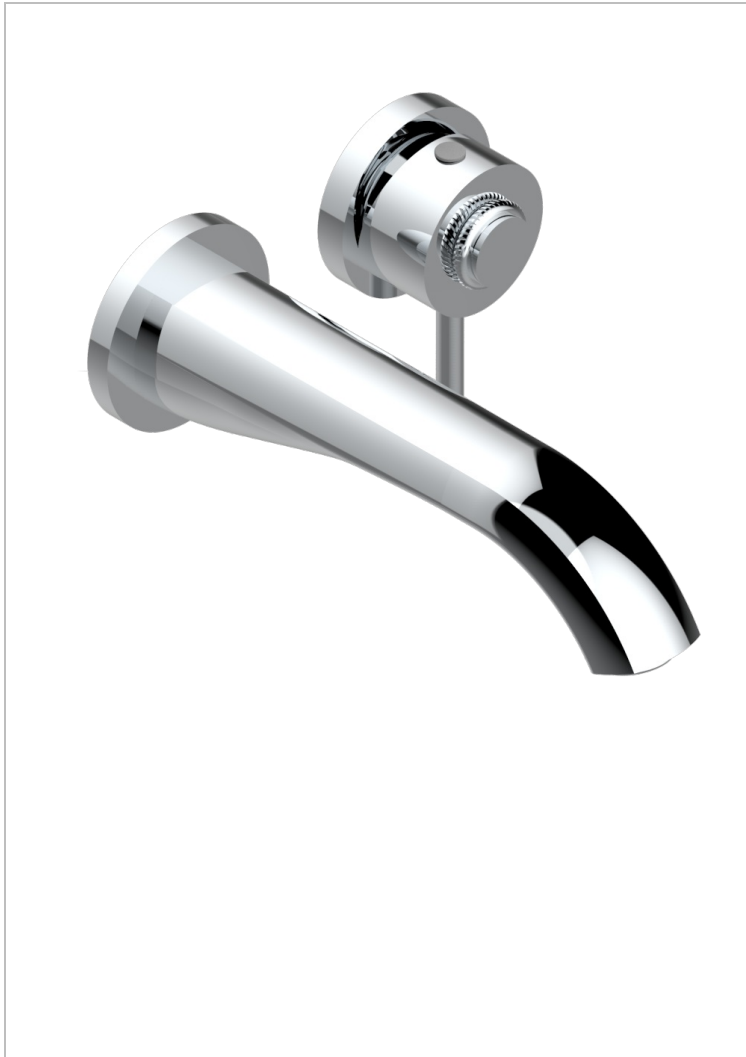

DIPLOMATE BAGUES TORSADÉES

U4C-6541B

THG[®]
PARIS

Garniture pour mitigeur de lavabo mural, à encastrer (2 arrivées 1/2" et 1 sortie 1/2") avec bec

CARACTÉRISTIQUES

- Diplôme Bagues torsadées
- Garniture pour mitigeur de lavabo mural, à encastrer (2 arrivées 1/2" et 1 sortie 1/2") avec bec

PRODUITS ASSOCIÉS

- Ref. G00-5840/MA/W Partie à encastrer pour mitigeur mural à encastrer avec sortie F 1/2 - certifiée WRAS

FINITIONS DISPONIBLES

Bronze clair - D01
Chromé - A02
Chromé / doré - G02
Chromé mat - C02
Doré brillant - F01
Doré mat - F07

Nickel brillant - B01
Nickel mat - C01
Noir mat céramique - D30
Or pâle - F30
Or pâle mat - F31
Pvd blush - H62

Pvd blush mat - H60
Pvd couleur bronze brown - F33
Pvd couleur bronze brown - mat - F34
Pvd couleur doré - H52
Pvd couleur doré mat - H53
Pvd couleur laiton - H49