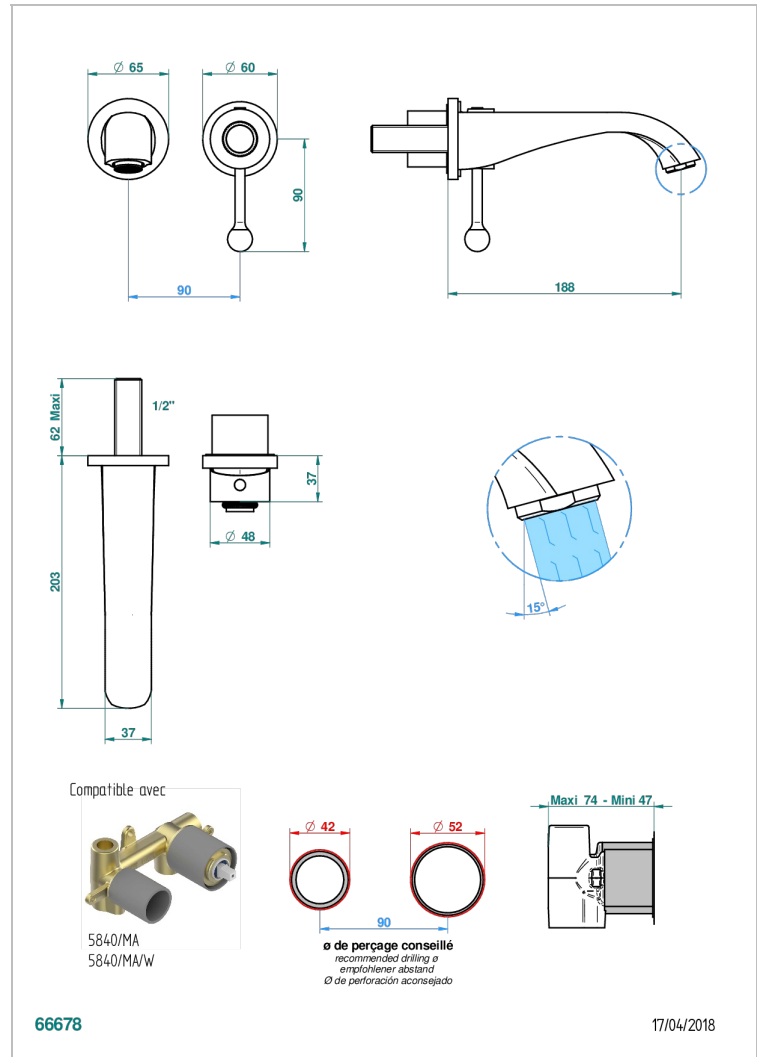

DIPLOMATE BAGUES TORSADÉES

U4C-6541B

THG[®]
PARIS

Garniture pour mitigeur de lavabo mural, à encastrer (2 arrivées 1/2" et 1 sortie 1/2") avec bec

CARACTÉRISTIQUES

- Diplôme Bagues torsadées
- Garniture pour mitigeur de lavabo mural, à encastrer (2 arrivées 1/2" et 1 sortie 1/2") avec bec

PRODUITS ASSOCIÉS

- Ref. G00-5840/MA/W Partie à encastrer pour mitigeur mural à encastrer avec sortie F 1/2 - certifiée WRAS

FINITIONS DISPONIBLES

Bronze clair - D01
Chromé - A02
Chromé / doré - G02
Chromé mat - C02
Doré brillant - F01
Doré mat - F07