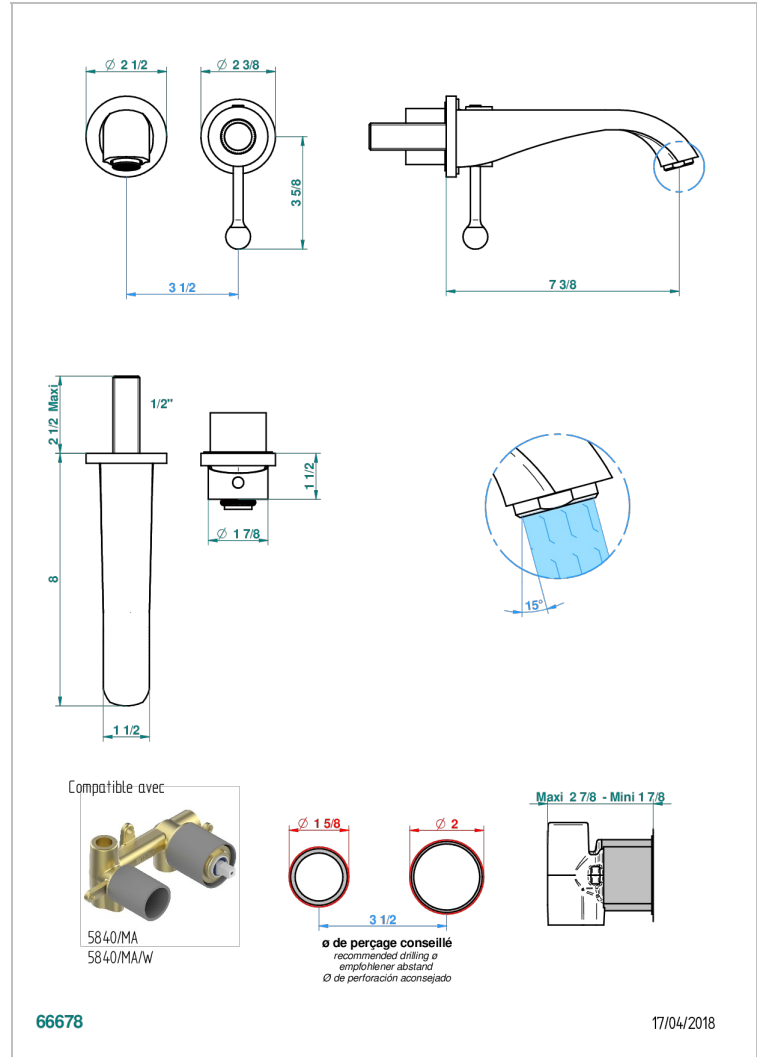

DIPLOMATE BAGUES TORSADÉES

U4C-6541B

THG[®]
PARIS

Garniture pour mitigeur de lavabo mural, à encastrer (2 arrivées 1/2" et 1 sortie 1/2") avec bec

CARACTÉRISTIQUES

- Diplôme Bagues torsadées
- Garniture pour mitigeur de lavabo mural, à encastrer (2 arrivées 1/2" et 1 sortie 1/2") avec bec

PRODUITS ASSOCIÉS

- Ref. G00-5840/MA/W Partie à encastrer pour mitigeur mural à encastrer avec sortie F 1/2 - certifiée WRAS

FINITIONS DISPONIBLES

Bronze clair - D01
Chromé - A02
Chromé / doré - G02
Chromé mat - C02
Doré brillant - F01
Doré mat - F07