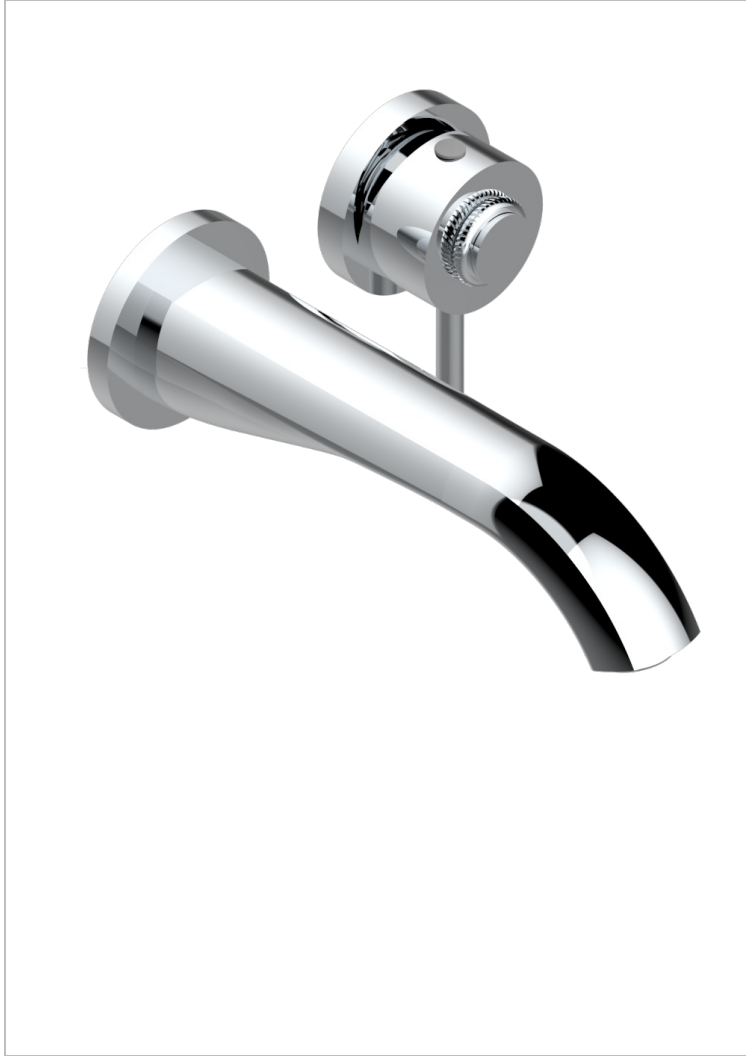

DIPLOMATE BAGUES TORSADÉES

U4C-6541B

THG[®]
PARIS

Garniture pour mitigeur de lavabo mural, à encastrer (2 arrivées 1/2" et 1 sortie 1/2") avec bec

CARACTÉRISTIQUES

- Diplôme Bagues torsadées
- Garniture pour mitigeur de lavabo mural, à encastrer (2 arrivées 1/2" et 1 sortie 1/2") avec bec

PRODUITS ASSOCIÉS

- Ref. G00-5840/MA Partie à encastrer pour mitigeur mural à encastrer avec sortie F 1/2

FINITIONS DISPONIBLES

Bronze clair - D01
Chromé - A02
Chromé / doré - G02
Chromé mat - C02
Doré brillant - F01
Doré mat - F07

Nickel brillant - B01
Nickel mat - C01
Noir mat céramique - D30
Or pâle - F30
Or pâle mat - F31
Pvd blush - H62

Pvd blush mat - H60
Pvd couleur bronze brown - F33
Pvd couleur bronze brown - mat - F34
Pvd couleur doré - H52
Pvd couleur doré mat - H53
Pvd couleur laiton - H49