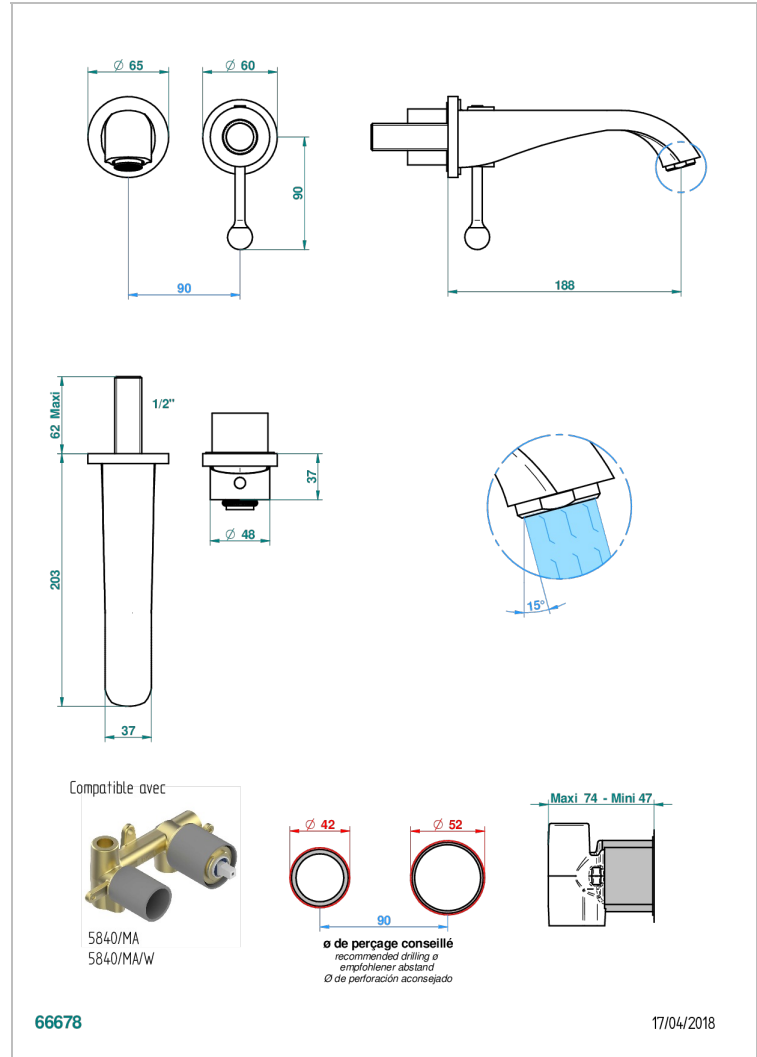

DIPLOMATE BAGUES TORSADÉES

U4C-6541B

THG[®]
PARIS

Garniture pour mitigeur de lavabo mural, à encastrer (2 arrivées 1/2" et 1 sortie 1/2") avec bec

CARACTÉRISTIQUES

- Diplôme Bagues torsadées
- Garniture pour mitigeur de lavabo mural, à encastrer (2 arrivées 1/2" et 1 sortie 1/2") avec bec

PRODUITS ASSOCIÉS

- Ref. G00-5840/MA Partie à encastrer pour mitigeur mural à encastrer avec sortie F 1/2

FINITIONS DISPONIBLES

Bronze clair - D01
Chromé - A02
Chromé / doré - G02
Chromé mat - C02
Doré brillant - F01
Doré mat - F07