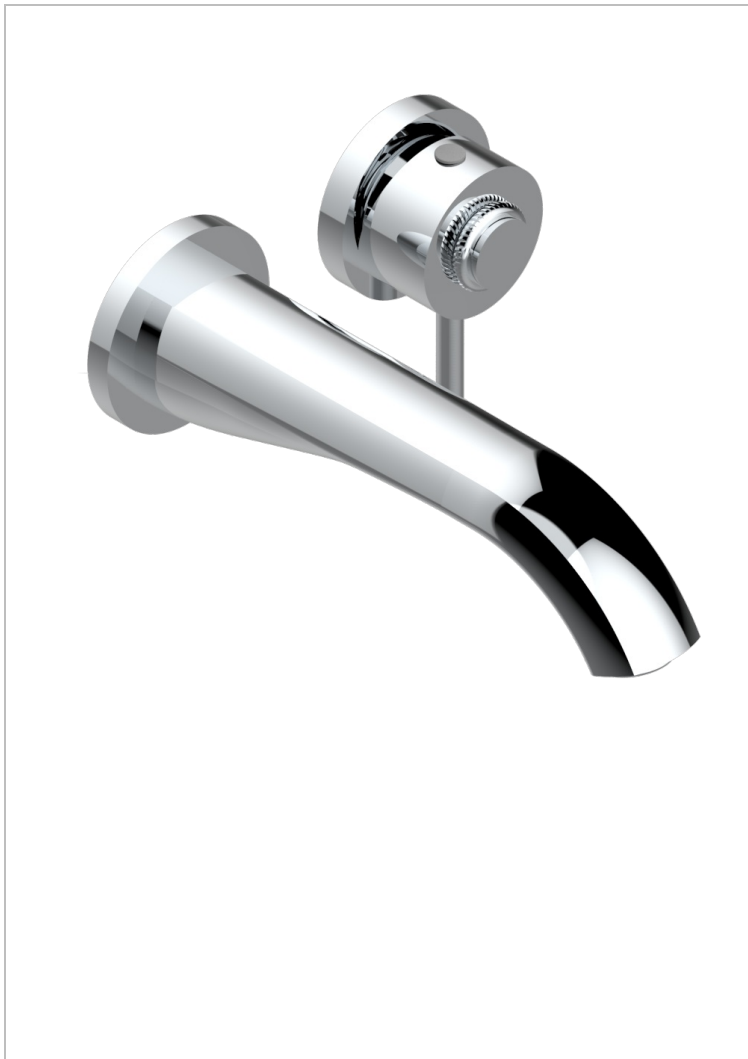

# DIPLOMATE, MIT KORDEL

U4C-6541B

Garnitur für Unterputz-Waschtisch-Einhandmischer mit Auslauf

THG  
PARIS

## EIGENSCHAFTEN

- Diplome, mit Kordel
- Garnitur für Unterputz-Waschtisch-Einhandmischer mit Auslauf

## ÄHNLICHE PRODUKTE

- Ref. G00-5840/MA Up-teil für up-mischer, 1/2"

## VERFÜGBARE OBERFLÄCHEN

Altnickel - H28  
Blassgold - F30  
Blassgold matt unlackiert - F31  
Bronze hell - D01  
Chrom - A02  
Chrom / gold - G02

Chrom matt - C02  
Gold - F01  
Gold matt - F07  
Kupfer altrot matt lackiert - H07  
Mattschwarz keramik - D30  
Nickel matt - C01