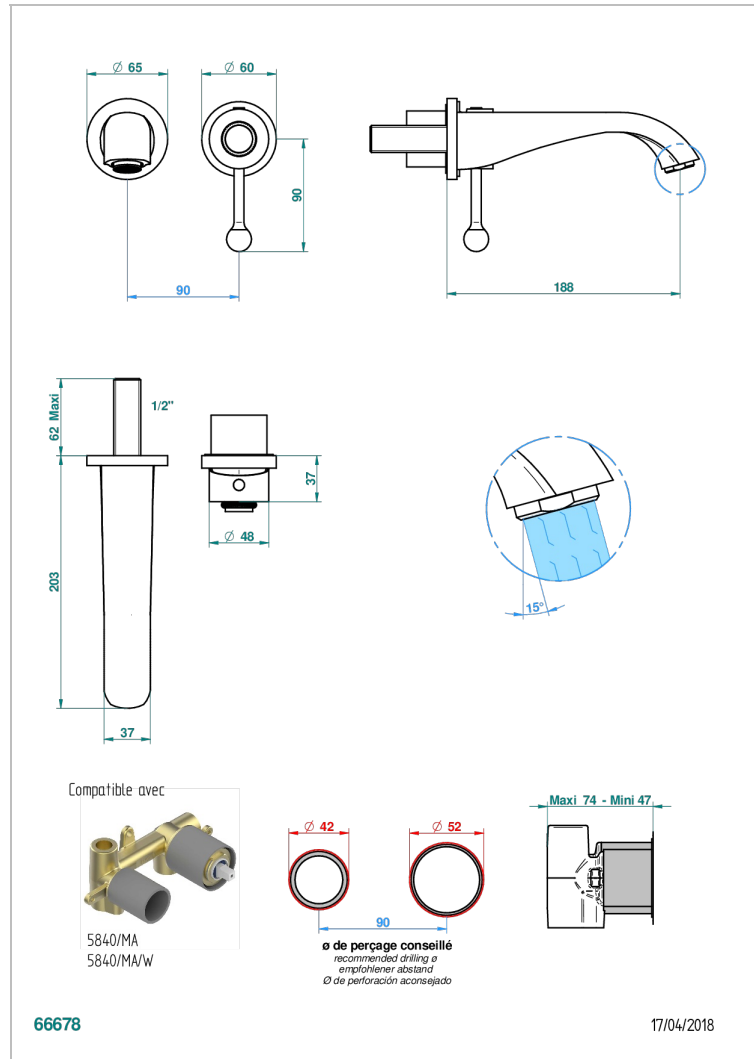

# DIPLOMATE, MIT KORDEL

U4C-6541B

Garnitur für Unterputz-Waschtisch-Einhandmischer mit Auslauf

THG  
PARIS

## EIGENSCHAFTEN

- Diplome, mit Kordel
- Garnitur für Unterputz-Waschtisch-Einhandmischer mit Auslauf

## ÄHNLICHE PRODUKTE

- Ref. G00-5840/MA Up-teil für up-mischer, 1/2"