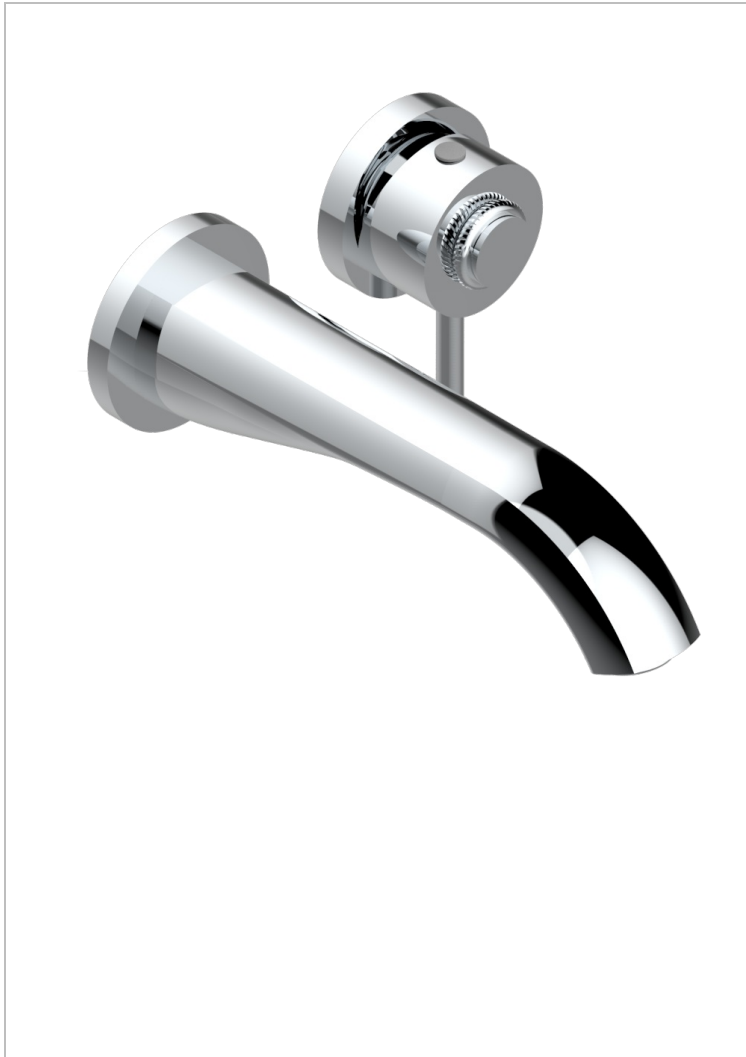

# DIPLOMATE, MIT KORDEL

U4C-6541B

Garnitur für Unterputz-Waschtisch-Einhandmischer mit Auslauf

THG<sup>®</sup>  
PARIS

## EIGENSCHAFTEN

- Diplome, mit Kordel
- Garnitur für Unterputz-Waschtisch-Einhandmischer mit Auslauf

## ÄHNLICHE PRODUKTE

- Ref. G00-5840/MA Up-teil für up-mischer,  $1/2''$

## VERFÜGBARE OBERFLÄCHEN

Altnickel - H28  
Blassgold - F30  
Blassgold matt unlackiert - F31  
Bronze hell - D01  
Chrom - A02  
Chrom / gold - G02

Chrom matt - C02  
Gold - F01  
Gold matt - F07  
Kupfer altrot matt lackiert - H07  
Mattschwarz keramik - D30  
Nickel matt - C01