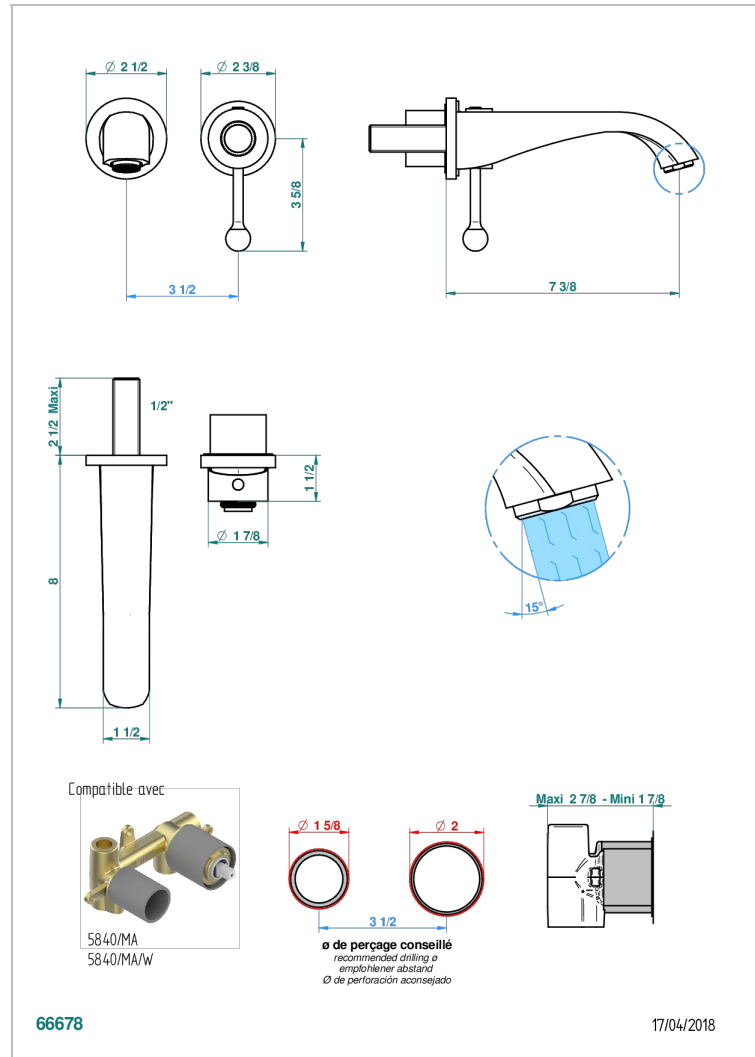

# DIPLOMATE, MIT KORDEL

U4C-6541B

Garnitur für Unterputz-Waschtisch-Einhandmischer mit Auslauf

THG<sup>®</sup>  
PARIS

## EIGENSCHAFTEN

- Diplome, mit Kordel
- Garnitur für Unterputz-Waschtisch-Einhandmischer mit Auslauf

## ÄHNLICHE PRODUKTE

- Ref. G00-5840/MA Up-teil für up-mischer,  $1/2''$