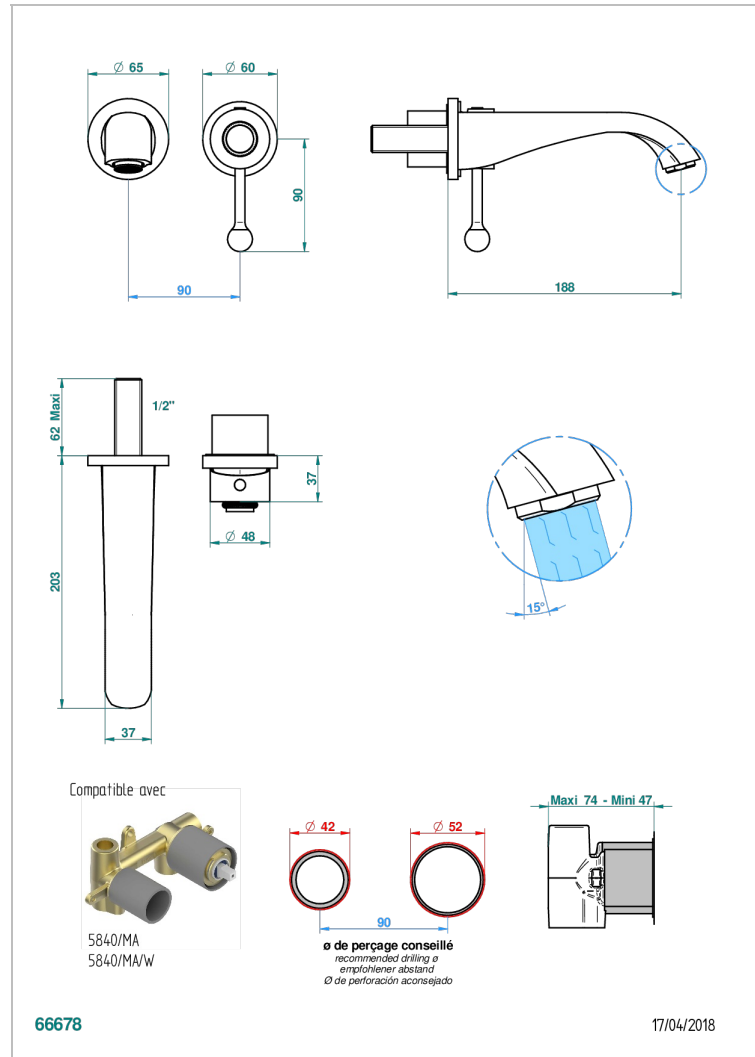

DIPLOMATE С ВИТЫМИ КОЛЬЦАМИ

U4C-6541B

THG
PARIS

Trim only for Built-in basin mixer with spout (two x 1/2" inlets and one 1/2" outlet), without waste

ХАРАКТЕРИСТИКИ

- Diplomat с витыми кольцами
- Trim only for Built-in basin mixer with spout (two x 1/2" inlets and one 1/2" outlet), without waste

СВЯЗАННЫЕ ТОВАРНЫЕ ПОЗИЦИИ

- Ref. G00-5840/MA Внутренняя часть для гигиенического душа со смесителем, усил. шлангом и лейкой с клапаном

ДОСТУПНЫЕ ВАРИАНТЫ ПОКРЫТИЙ

Black ceram - D30
Blush PVD - H62
Graphite PVD - H64
Matt Umber PVD - H67
Matt blush PVD - H60
Matt graphite PVD - H65