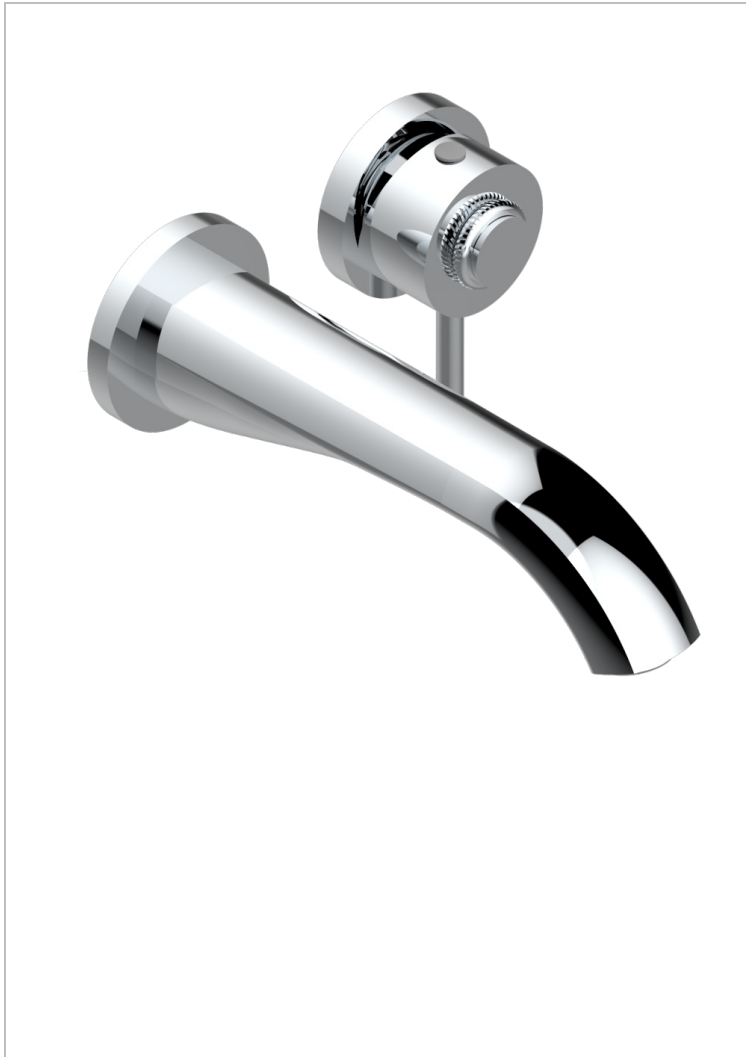

DIPLOMATE С ВИТЫМИ КОЛЬЦАМИ

U4C-6541B

THG
PARIS

Trim only for Built-in basin mixer with spout (two x 1/2" inlets and one 1/2" outlet), without waste

ХАРАКТЕРИСТИКИ

- Diplomat с витыми кольцами
- Trim only for Built-in basin mixer with spout (two x 1/2" inlets and one 1/2" outlet), without waste

СВЯЗАННЫЕ ТОВАРНЫЕ ПОЗИЦИИ

- Ref. G00-5840/MA Внутренняя часть для гигиенического душа со смесителем, усил. шлангом и лейкой с клапаном

ДОСТУПНЫЕ ВАРИАНТЫ ПОКРЫТИЙ

Black ceram - D30
Blush PVD - H62
Graphite PVD - H64
Matt Umber PVD - H67
Matt blush PVD - H60
Matt graphite PVD - H65

Umber PVD - H66
Бронза - D01
Золото - F01
Матовая красная старинная медь - H07
Матовое золото - F07
Матовое светлое золото - F31

Матовый никель - C01
Матовый хром - C02
Никель - B01
Покрытие PVD бронза - F33
Покрытие PVD золотистый цвет - H52
Покрытие PVD латунь - H49