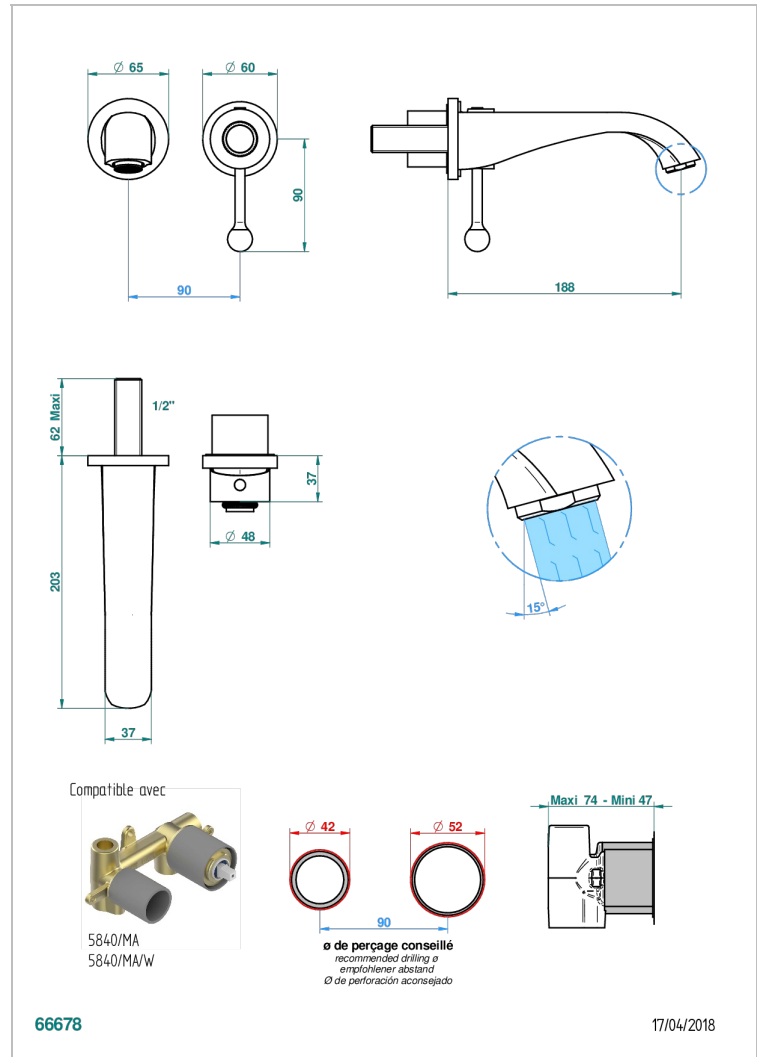

DIPLOMATE BAGUES TORSADÉES

U4C-6541B

THG[®]
PARIS

Garniture pour mitigeur de lavabo mural, à encastrer (2 arrivées 1/2" et 1 sortie 1/2") avec bec

CARACTÉRISTIQUES

- Diplomate Bagues torsadées
- Garniture pour mitigeur de lavabo mural, à encastrer (2 arrivées 1/2" et 1 sortie 1/2") avec bec

PRODUITS ASSOCIÉS

- Ref. G00-5840/MA Partie à encastrer pour mitigeur mural à encastrer avec sortie F 1/2

FINITIONS DISPONIBLES

Bronze clair - D01
Chromé - A02
Chromé / doré - G02
Chromé mat - C02
Doré brillant - F01
Doré mat - F07