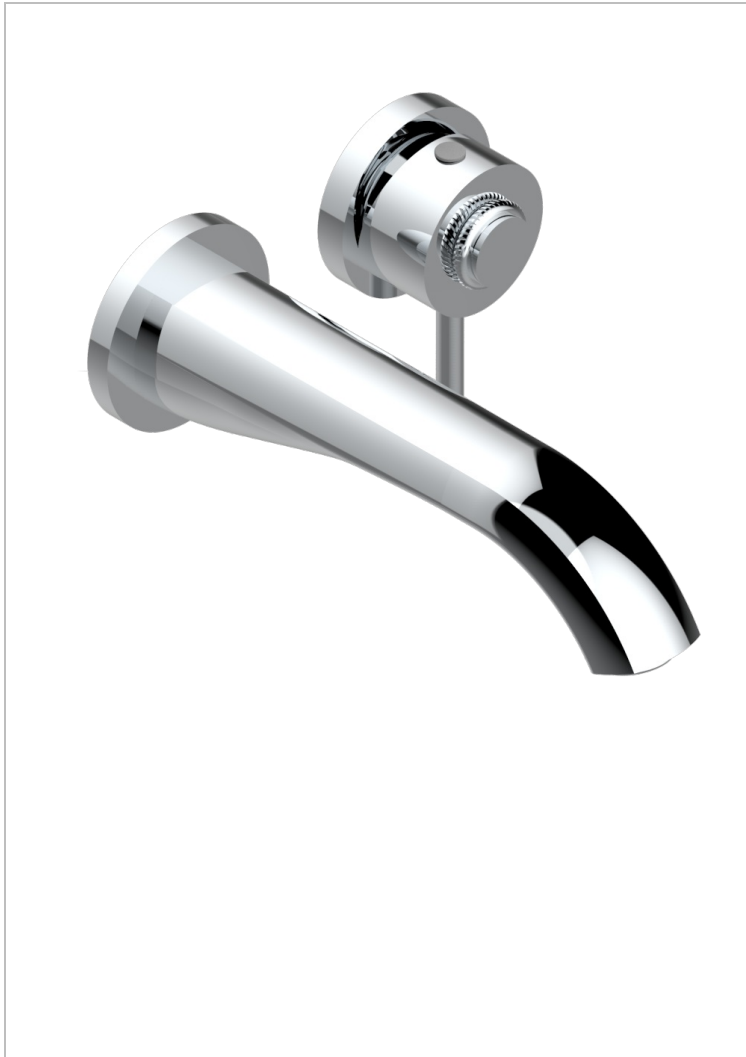

DIPLOMATE BAGUES TORSADÉES

U4C-6541B

THG[®]
PARIS

Garniture pour mitigeur de lavabo mural, à encastrer (2 arrivées 1/2" et 1 sortie 1/2") avec bec

CARACTÉRISTIQUES

- Diplomate Bagues torsadées
- Garniture pour mitigeur de lavabo mural, à encastrer (2 arrivées 1/2" et 1 sortie 1/2") avec bec

PRODUITS ASSOCIÉS

- Ref. G00-5840/MA Partie à encastrer pour mitigeur mural à encastrer avec sortie F 1/2

FINITIONS DISPONIBLES

Bronze clair - D01
Chromé - A02
Chromé / doré - G02
Chromé mat - C02
Doré brillant - F01
Doré mat - F07

Nickel brillant - B01
Nickel mat - C01
Noir mat céramique - D30
Or pâle - F30
Or pâle mat - F31
Pvd blush - H62

Pvd blush mat - H60
Pvd couleur bronze brown - F33
Pvd couleur bronze brown - mat - F34
Pvd couleur doré - H52
Pvd couleur doré mat - H53
Pvd couleur laiton - H49