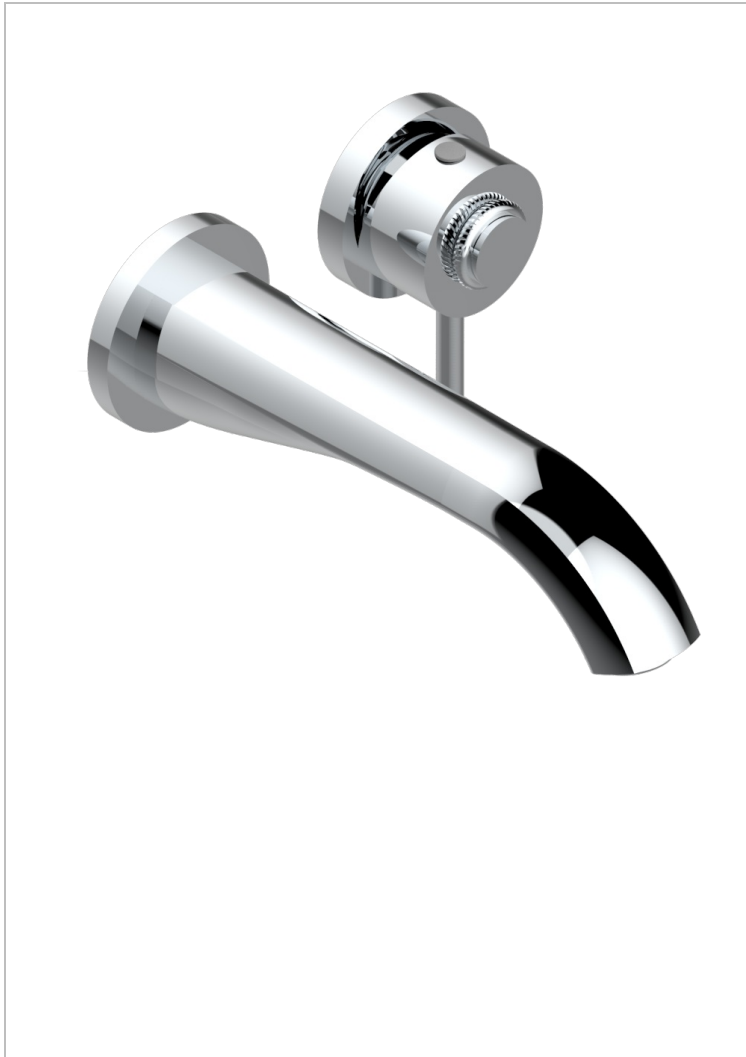

DIPLOMATE, MIT KORDEL

U4C-6541B

Garnitur für Unterputz-Waschtisch-Einhandmischer mit Auslauf

THG
PARIS

EIGENSCHAFTEN

- Diplömate, mit Kordel
- Garnitur für Unterputz-Waschtisch-Einhandmischer mit Auslauf

ÄHNLICHE PRODUKTE

- Ref. G00-5840/MA Up-teil für up-mischer, 1/2"

VERFÜGBARE OBERFLÄCHEN

Altnickel - H28
Blassgold - F30
Blassgold matt unlackiert - F31
Bronze hell - D01
Chrom - A02
Chrom / gold - G02

Chrom matt - C02
Gold - F01
Gold matt - F07
Kupfer altrot matt lackiert - H07
Mattschwarz keramik - D30
Nickel matt - C01