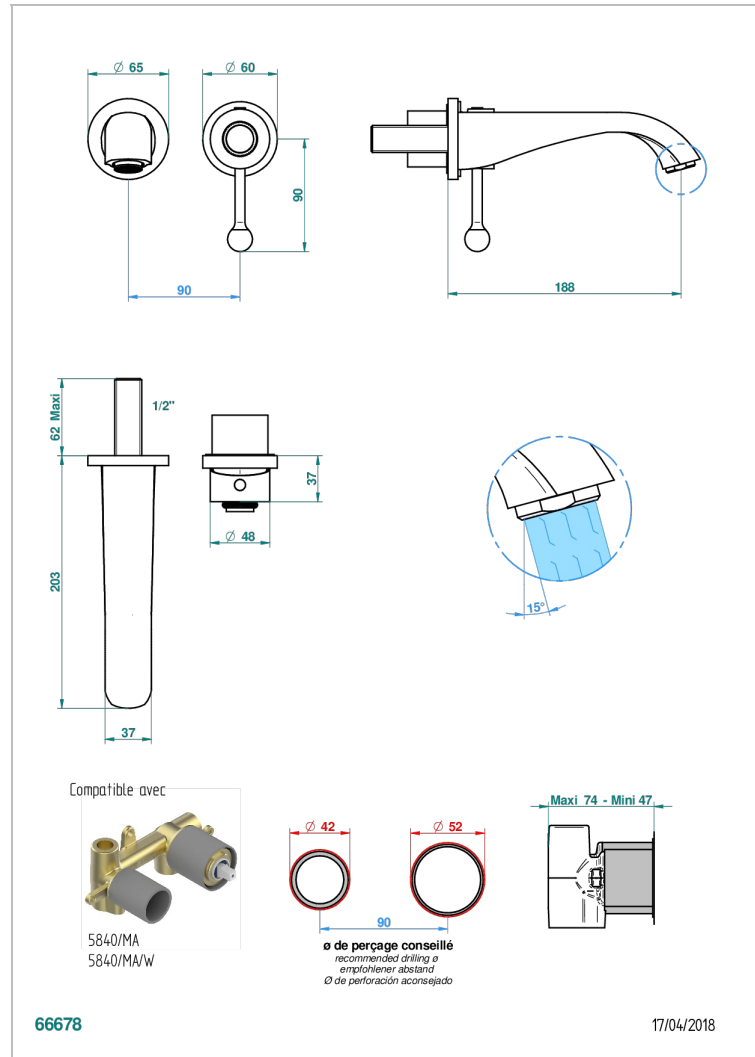

DIPLOMATE, MIT KORDEL

U4C-6541B

Garnitur für Unterputz-Waschtisch-Einhandmischer mit Auslauf

THG
PARIS

EIGENSCHAFTEN

- Diplömate, mit Kordel
- Garnitur für Unterputz-Waschtisch-Einhandmischer mit Auslauf

ÄHNLICHE PRODUKTE

- Ref. G00-5840/MA Up-teil für up-mischer, 1/2"

VERFÜGBARE OBERFLÄCHEN

Altnickel - H28
Blassgold - F30
Blassgold matt unlackiert - F31
Bronze hell - D01
Chrom - A02
Chrom / gold - G02

Chrom matt - C02
Gold - F01
Gold matt - F07
Kupfer altrot matt lackiert - H07
Mattschwarz keramik - D30
Nickel matt - C01