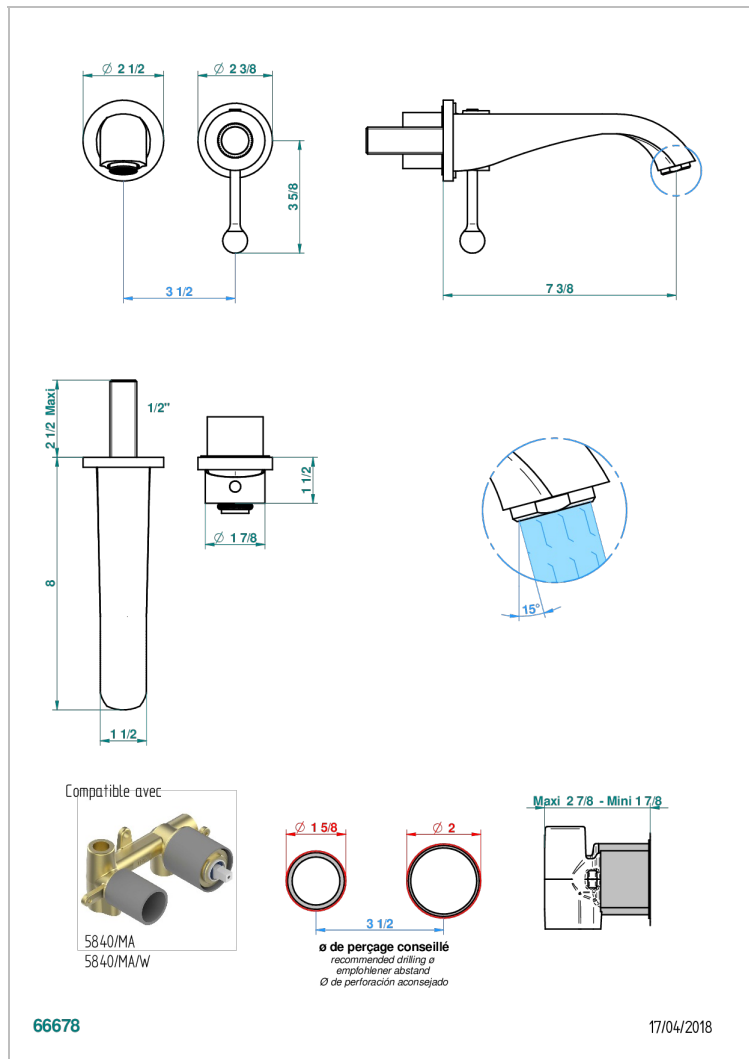

# DIPLOMATE С ВИТЫМИ КОЛЬЦАМИ

U4C-6541B

THG  
PARIS

Trim only for Built-in basin mixer with spout (two x 1/2" inlets and one 1/2" outlet), without waste

## ХАРАКТЕРИСТИКИ

- Diplome с витыми кольцами
- Trim only for Built-in basin mixer with spout (two x 1/2" inlets and one 1/2" outlet), without waste

## СВЯЗАННЫЕ ТОВАРНЫЕ ПОЗИЦИИ

- Ref. G00-5840/MA Внутренняя часть для гигиенического душа со смесителем, усил. шлангом и лейкой с клапаном