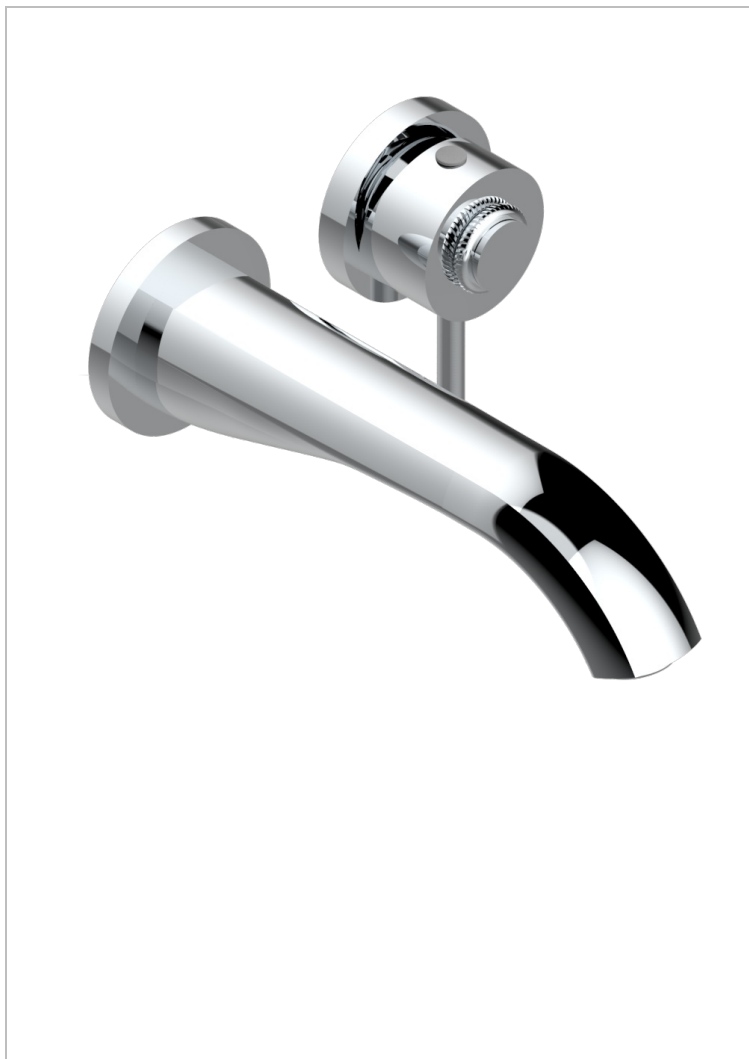

# DIPLOMATE С ВИТЫМИ КОЛЬЦАМИ

U4C-6541B

THG  
PARIS

Trim only for Built-in basin mixer with spout (two x 1/2" inlets and one 1/2" outlet), without waste

## ХАРАКТЕРИСТИКИ

- Diplome с витыми кольцами
- Trim only for Built-in basin mixer with spout (two x 1/2" inlets and one 1/2" outlet), without waste

## СВЯЗАННЫЕ ТОВАРНЫЕ ПОЗИЦИИ

- Ref. G00-5840/MA Внутренняя часть для гигиенического душа со смесителем, усил. шлангом и лейкой с клапаном