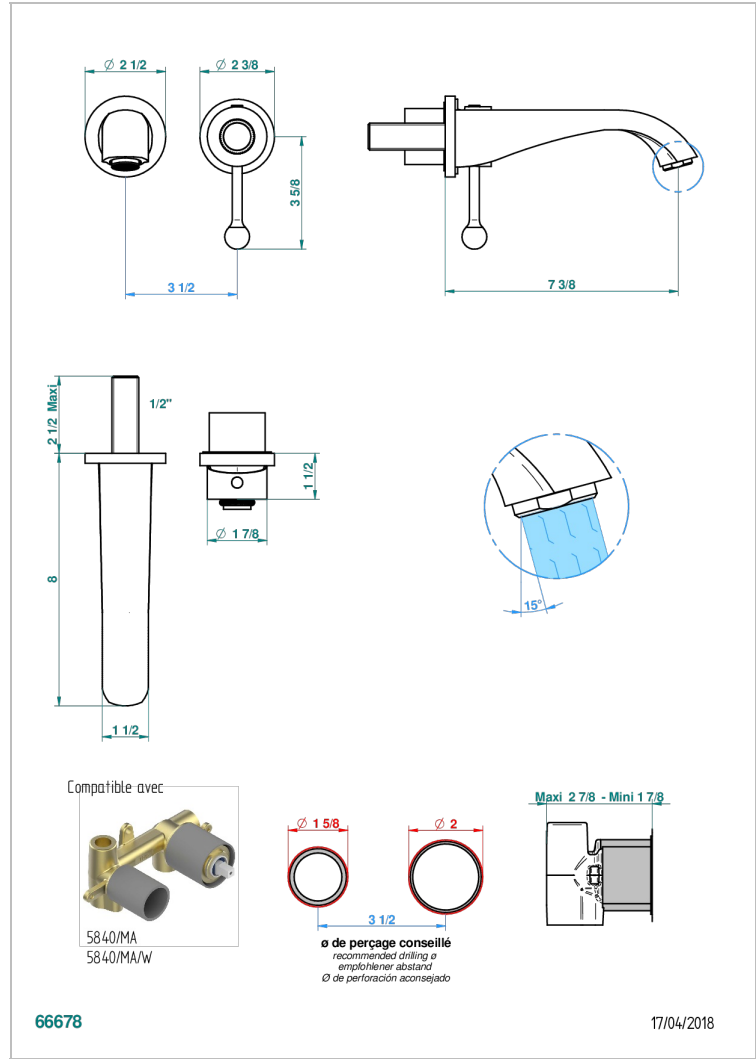

DIPLOMATE BAGUES TORSADÉES

U4C-6541B

THG[®]
PARIS

Garniture pour mitigeur de lavabo mural, à encastrer (2 arrivées 1/2" et 1 sortie 1/2") avec bec

CARACTÉRISTIQUES

- Diplôme Bagues torsadées
- Garniture pour mitigeur de lavabo mural, à encastrer (2 arrivées 1/2" et 1 sortie 1/2") avec bec

PRODUITS ASSOCIÉS

- Ref. G00-5840/MA Partie à encastrer pour mitigeur mural à encastrer avec sortie F 1/2

FINITIONS DISPONIBLES

Bronze clair - D01
Chromé - A02
Chromé / doré - G02
Chromé mat - C02
Doré brillant - F01
Doré mat - F07