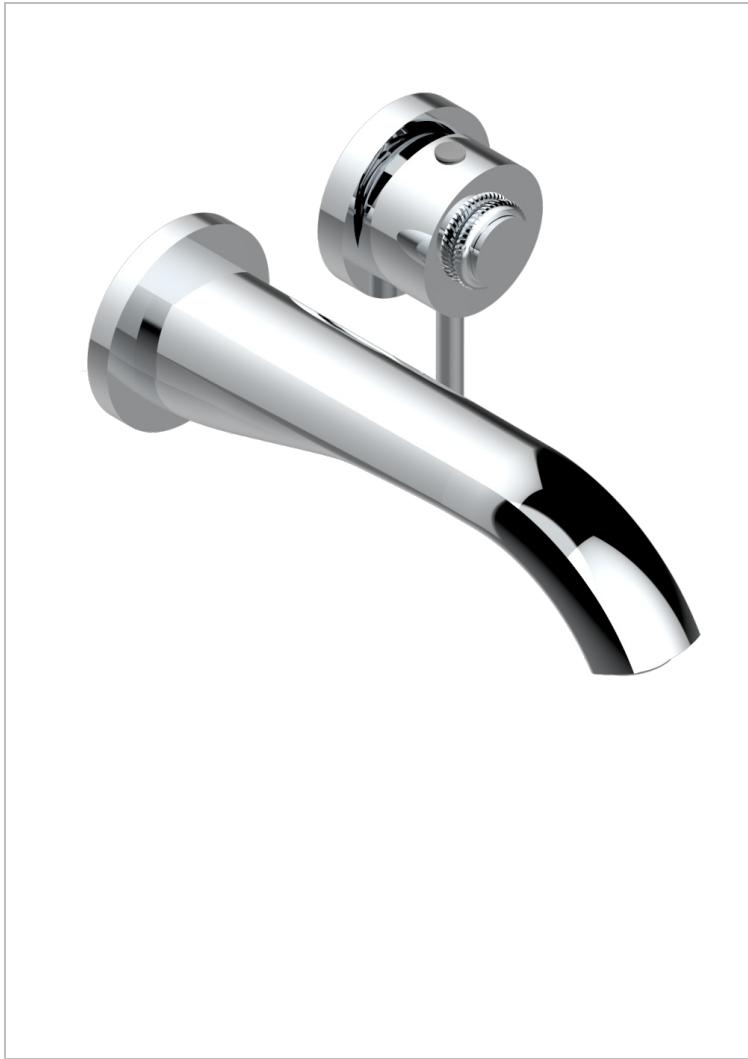

DIPLOMATE BAGUES TORSADÉES

U4C-6541B

THG[®]
PARIS

Garniture pour mitigeur de lavabo mural, à encastrer (2 arrivées 1/2" et 1 sortie 1/2") avec bec

CARACTÉRISTIQUES

- Diplôme Bagues torsadées
- Garniture pour mitigeur de lavabo mural, à encastrer (2 arrivées 1/2" et 1 sortie 1/2") avec bec

PRODUITS ASSOCIÉS

- Ref. G00-5840/MA Partie à encastrer pour mitigeur mural à encastrer avec sortie F 1/2

FINITIONS DISPONIBLES

Bronze clair - D01
Chromé - A02
Chromé / doré - G02
Chromé mat - C02
Doré brillant - F01
Doré mat - F07

Nickel brillant - B01
Nickel mat - C01
Noir mat céramique - D30
Or pâle - F30
Or pâle mat - F31
Pvd blush - H62

Pvd blush mat - H60
Pvd couleur bronze brown - F33
Pvd couleur bronze brown - mat - F34
Pvd couleur doré - H52
Pvd couleur doré mat - H53
Pvd couleur laiton - H49